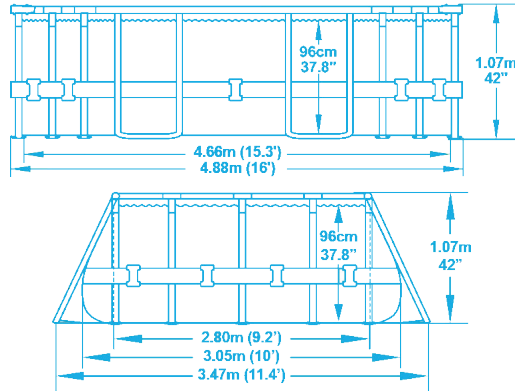

# 56448  
 488 x 305 x 107cm  
 16' x 10' x 42"  
 POWER STEEL™ FRAME  
 6942138929423

FEATURES • Caractéristiques • Características • Eigenschaften • Kenmerken • Caratteristiche

**30'**  
 SETUP TIME  
 Temps de montage  
 Tiempo de montaje  
 Montagezeit  
 Montagetijd  
 Tempo di montaggio