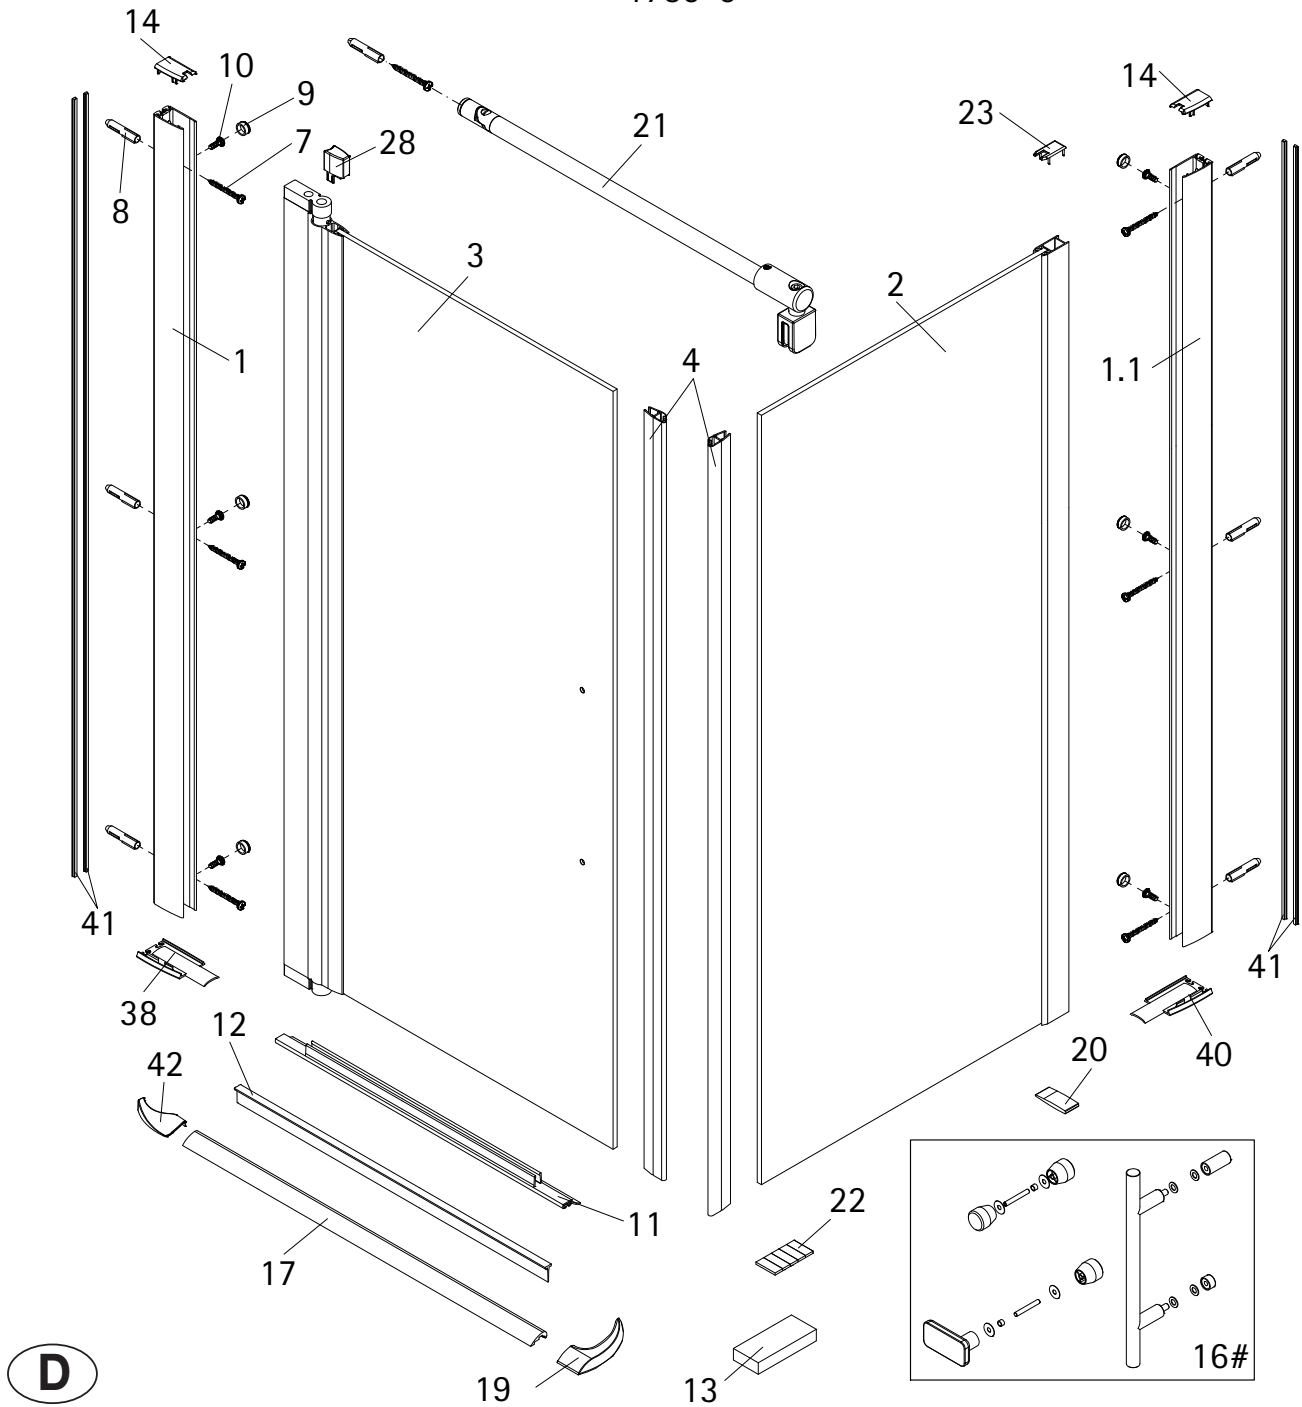

16

17

Pos. 15

- Montageanleitung
- Assembly instructions
- Notice de montage
- Montagehandleiding

Pos.	Bezeichnung	Ersatzteil-Nr.	Preis
1	1x Wandanschlußprofil	E32230	Stück 37,95 €
1.1	1x Wandanschlußprofil (kürzer)	E32230	Stück 37,95 €
2	1x Seitenwand		
3	1x Türelement		
4	2x Magnet 45°	E32055	Set 34,95 €
7*	6x Blechschraube 4,2 x 45 mm		
8*	6x Dübel S6		
9*	6x Abdeckkappe für Kappenschraube		
10*	6x Kappenschraube 3,5 x 9,5 mm		
11	1x Wasserabweisprofil (inkl. Pos. 12)	E32058	24,95 €
12	1x Einschubdichtung	E32067	Stück 11,95 €
13*	2x Montagehilfe	E32201	Stück 7,50 €
14*	2x Abdeckkappe rechts / links		