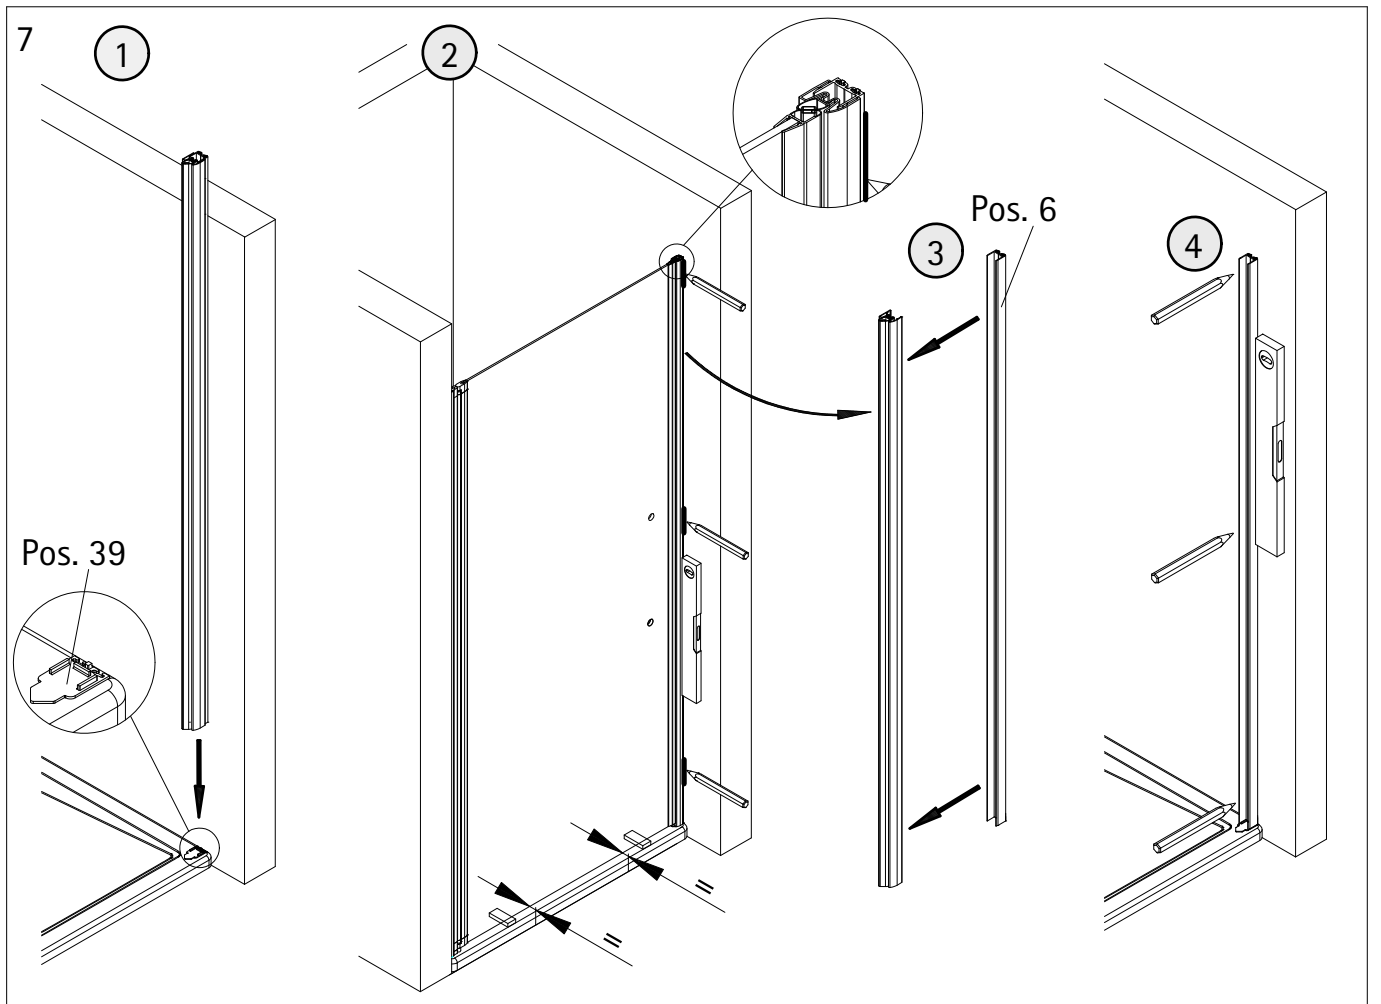

1

A	B
700 mm	678 - 704 mm
800 mm	778 - 804 mm
900 mm	878 - 904 mm
1000 mm	978 - 1004 mm

2

- D** Als ersten Schritt bitte die Bürstendichtung ca. 6mm aus dem Profil herausziehen, kürzen und wieder einziehen. Oben soll ein Freiraum von ca. 6mm entstehen, der für die Abdeckkappen benötigt wird
- GB** Firstly pull the brush seal ca 6 mm out of the profile, cut it and insert it again. At the top should be a free space of ca 6 mm, which is needed for the caps.
- F** Retirez environ 6 mm du joint à brosse en haut du profilé. Coupez et renfoncez. Vous devriez alors avoir un petit espace de 6 mm en haut de profilé qui vous permettra de mettre les caches.
- NL** Als eerste stap de borsteldichtung ca. 6mm. Uit het profiel trekken, inkorten en er weer intrekken. Bovenkant moet een vrije ruimte blijven van ca. 6mm. Welke nodig is voor de afdekkappen.