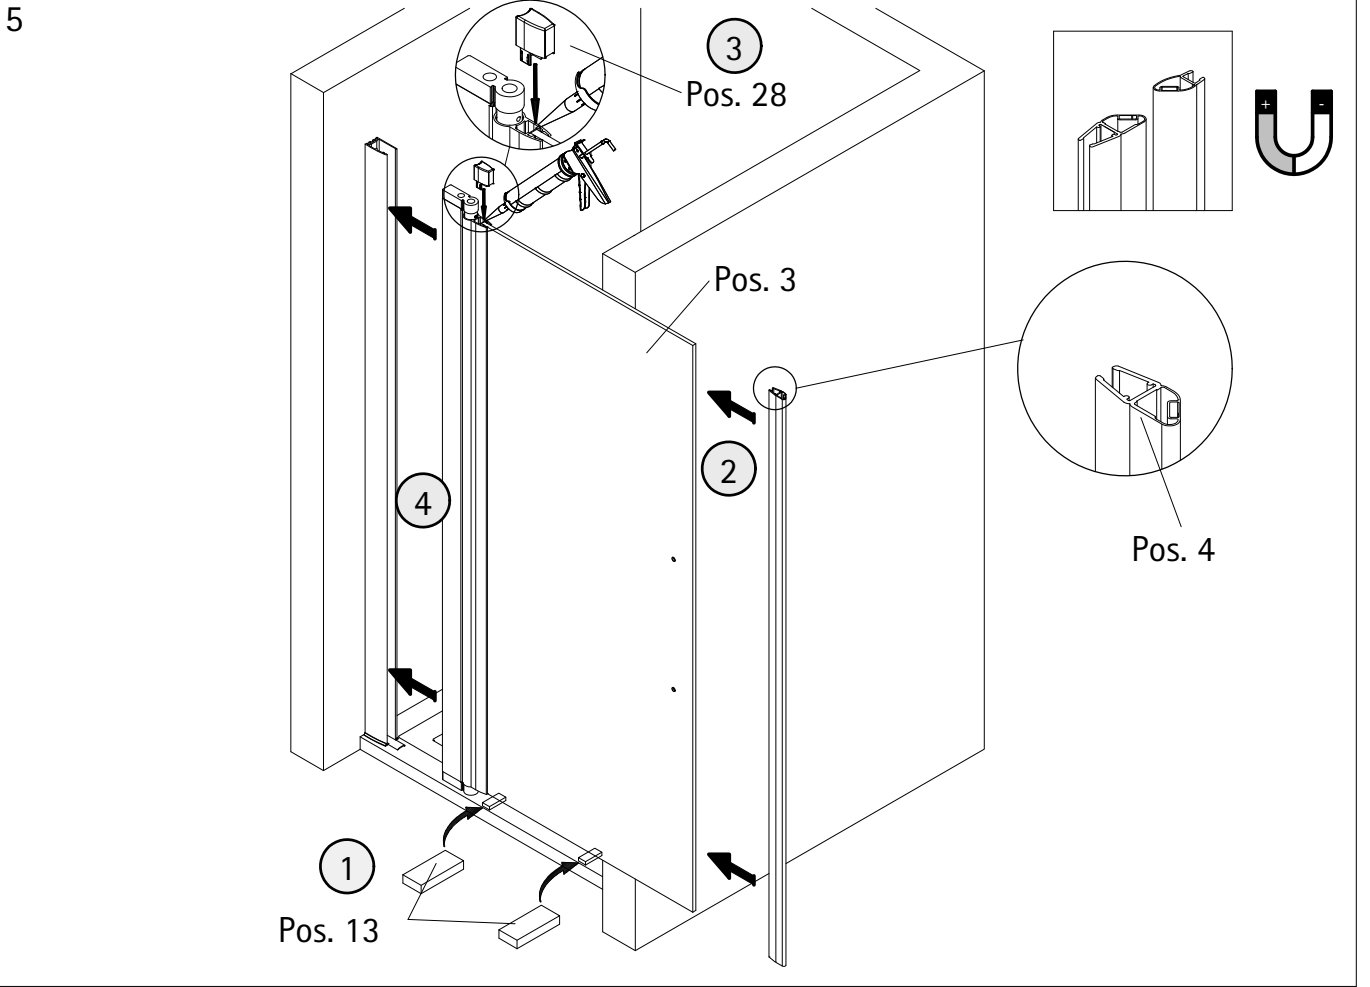

1

A	B
700 mm	678 - 704 mm
800 mm	778 - 804 mm
900 mm	878 - 904 mm
1000 mm	978 - 1004 mm

2

- D** Als ersten Schritt bitte die Bürstendichtung ca. 6mm aus dem Profil herausziehen, kürzen und wieder einziehen. Oben soll ein Freiraum von ca. 6mm entstehen, der für die Abdeckkappen benötigt wird
- GB** Firstly pull the brush seal ca 6 mm out of the profile, cut it and insert it again. At the top should be a free space of ca 6 mm, which is needed for the caps.
- F** Retirez environ 6 mm du joint à brosse en haut du profilé. Coupez et renfoncez. Vous devriez alors avoir un petit espace de 6 mm en haut de profilé qui vous permettra de mettre les caches.
- NL** Als eerste stap de borsteldichtung ca. 6mm. Uit het profiel trekken, inkorten en er weer intrekken. Bovenkant moet een vrije ruimte blijven van ca. 6mm. Welke nodig is voor de afdekkappen.