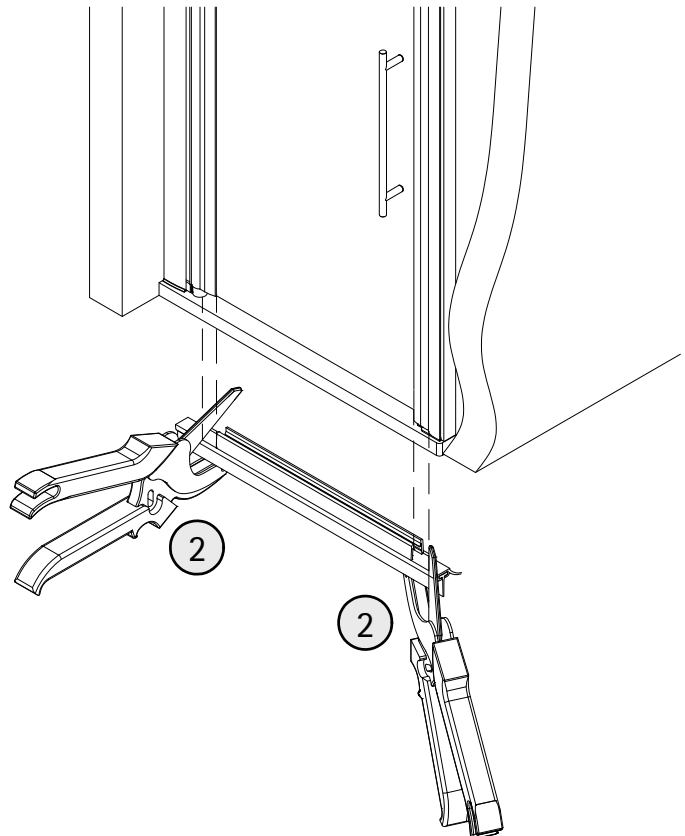

13

option 1

option 2