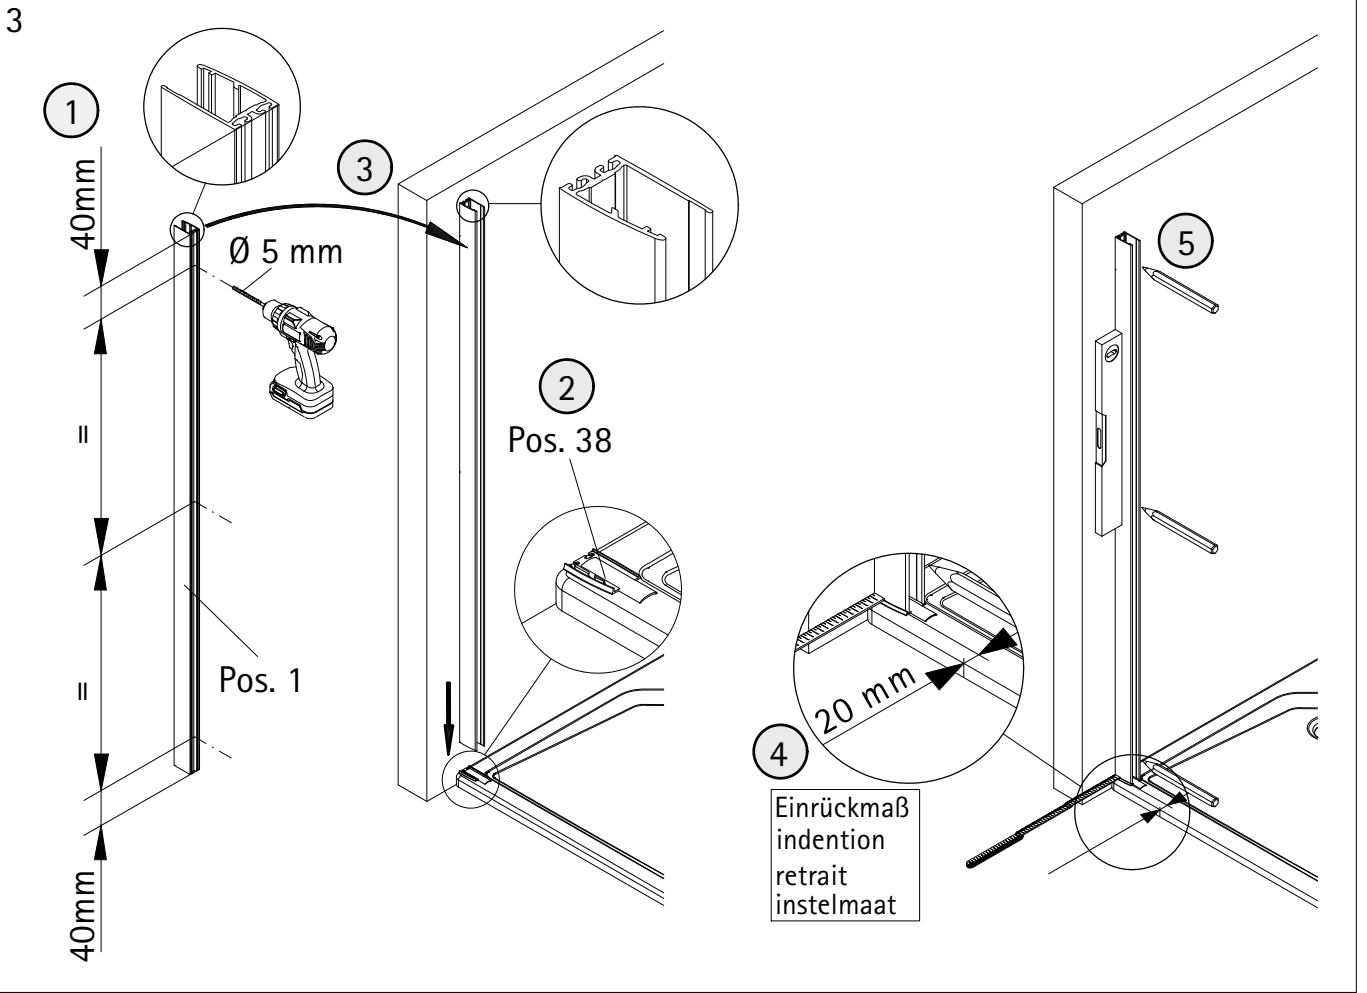

1

A	B
700 mm	678 - 704 mm
800 mm	778 - 804 mm
900 mm	878 - 904 mm
1000 mm	978 - 1004 mm

2

- D** Als ersten Schritt bitte die Bürstendichtung ca. 6mm aus dem Profil herausziehen, kürzen und wieder einziehen. Oben soll ein Freiraum von ca. 6mm entstehen, der für die Abdeckkappen benötigt wird
- GB** Firstly pull the brush seal ca 6 mm out of the profile, cut it and insert it again. At the top should be a free space of ca 6 mm, which is needed for the caps.
- F** Retirez environ 6 mm du joint à brosse en haut du profilé. Coupez et renfoncez. Vous devriez alors avoir un petit espace de 6 mm en haut de profilé qui vous permettra de mettre les caches.
- NL** Als eerste stap de borsteldichtung ca. 6mm. Uit het profiel trekken, inkorten en er weer intrekken. Bovenkant moet een vrije ruimte blijven van ca. 6mm. Welke nodig is voor de afdekkappen.