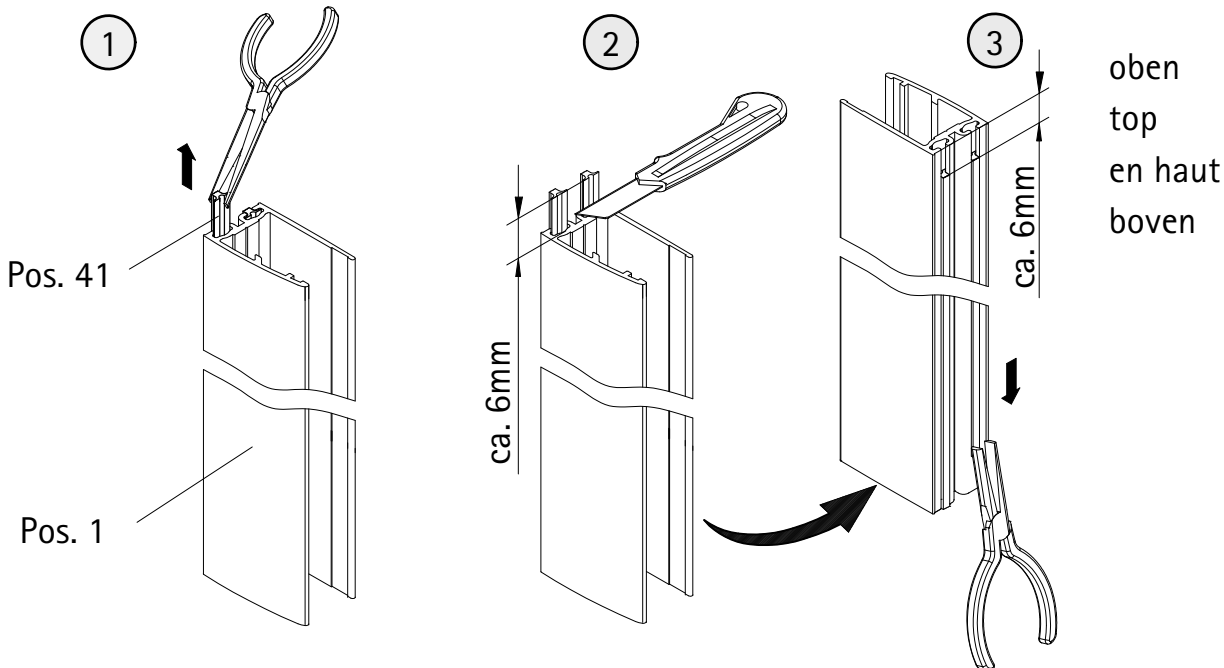

1

A	B
700 mm	678 - 704 mm
800 mm	778 - 804 mm
900 mm	878 - 904 mm
1000 mm	978 - 1004 mm

2

- D** Als ersten Schritt bitte die Bürstendichtung ca. 6mm aus dem Profil herausziehen, kürzen und wieder einziehen. Oben soll ein Freiraum von ca. 6mm entstehen, der für die Abdeckkappen benötigt wird
- GB** Firstly pull the brush seal ca 6 mm out of the profile, cut it and insert it again. At the top should be a free space of ca 6 mm, which is needed for the caps.
- F** Retirez environ 6 mm du joint à brosse en haut du profilé. Coupez et renfoncez. Vous devriez alors avoir un petit espace de 6 mm en haut de profilé qui vous permettra de mettre les caches.
- NL** Als eerste stap de borsteldichtung ca. 6mm. Uit het profiel trekken, inkorten en er weer intrekken. Bovenkant moet een vrije ruimte blijven van ca. 6mm. Welke nodig is voor de afdekkappen.