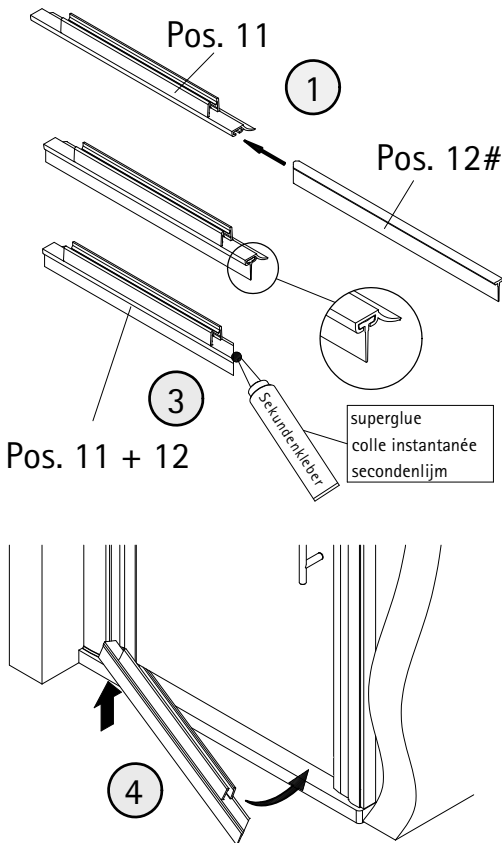

13

option 1

option 2