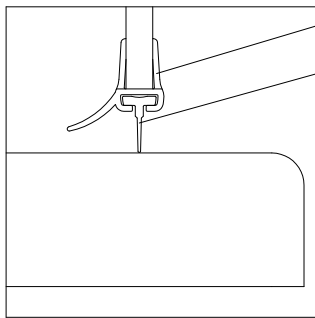

13

option 1

option 2