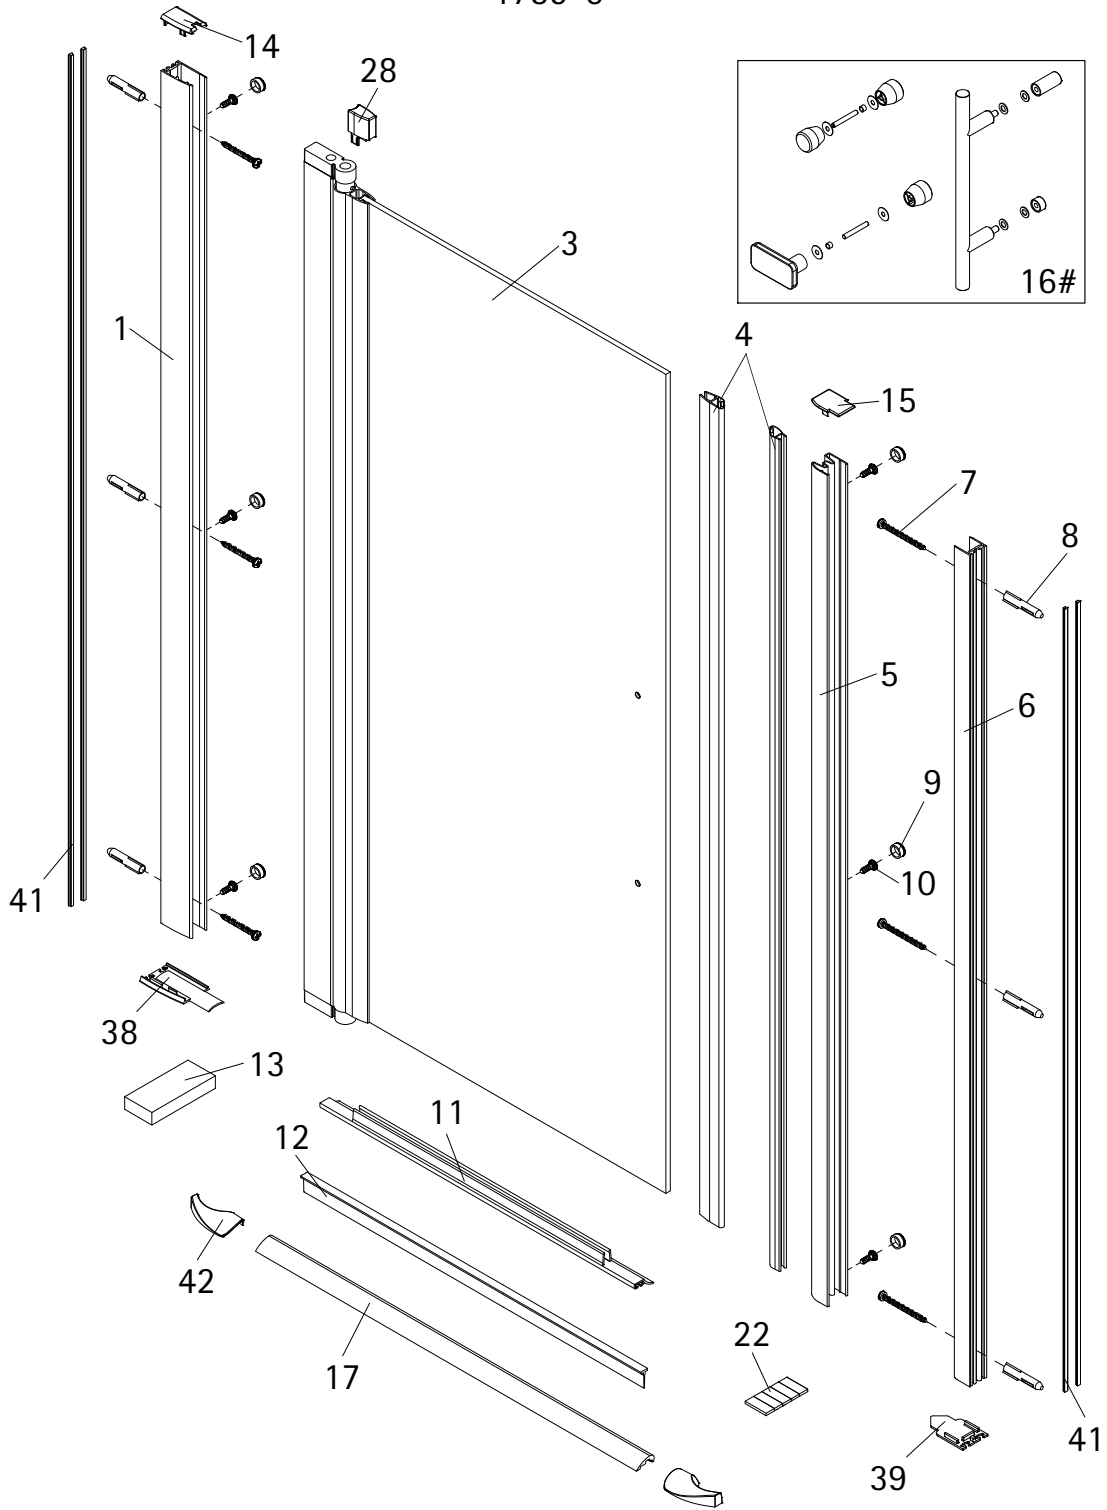

- Montageanleitung
- Assembly instructions
- Notice de montage
- Montagehandleiding

1739-6
12/19

D

Pos.	Bezeichnung	Ersatzteil-Nr.	Preis	Pos.	Bezeichnung	Ersatzteil-Nr.	Preis
1	1x Wandanschlußprofil	E32230	37,95 €	16#	1x Griff komplett		
3	1x Türelement				1x Knopfgriff	E32140-24	Stück 29,95 €
4	2x Magnet	E32055	Set 34,95 €		1x Knopfgriff SoftCube	E32140-32	Stück 29,95 €
5	1x Magnetaufnahmeprofil	E32236	37,95 €		1x Stangengriff (groß)	E32140-26	Stück 79,95 €
6	1x Wandanschlußprofil Magnetaufnahmeprofil	E32232	37,95 €	17	1x Wasserleiste (incl. Pos. 22, 42)	E32050	27,95 €
7*	6x Blechschrabe 4,2 x 45 mm			22*	1x Klebestreifen		
8*	6x Dübel S6			28*	1x Kappe für Drehlager		
9*	6x Abdeckkappe für Kappenschraube			38	1x Silikonpad SW links		
10*	6x Kappenschraube 3,5 x 9,5 mm			39	1x Silikonpad SW rechts		
11	1x Wasserabweisprofil (incl. Pos. 12)	E32058	24,95 €	41	4x Bürstendichtung	E32071	Paar 26,95 €
12	1x Einschubdichtung	E32067	11,95 €	42	2x Abdeckkappe WL 180°		
13*	2x Montagehilfe	E32201	Stück 7,50 €				
14*	1x Abdeckkappe (Pos. 1)						
15*	1x Abdeckkappe (Pos.5)						
					* Schrauben- und Abdeckkappenset	E32200	35,95 €
					# optional		

Pos.	Description	N° pièce détachée	Prix
16#	1x poignée complète		
	1x poignée bouton	E32140-24	pièce 29,95 €
	1x poignée bouton Softcube	E32140-32	pièce 29,95 €
	1x poignée barre (longue)	E32140-26	pièce 79,95 €
17	1x barre de seuil (incl. Pos. 22, 42)	E32050	27,95 €
22*	1x ruban adhésif		
28*	1x cache		
38	1x pièce silicone (à gauche)		
39	1x pièce silicone (paroi latérale)		
41	4x joint à brosse	E32071	jeu 26,95 €
42	2x cache		
	* kit de vis et caches	E32200	35,95 €
	# en option		