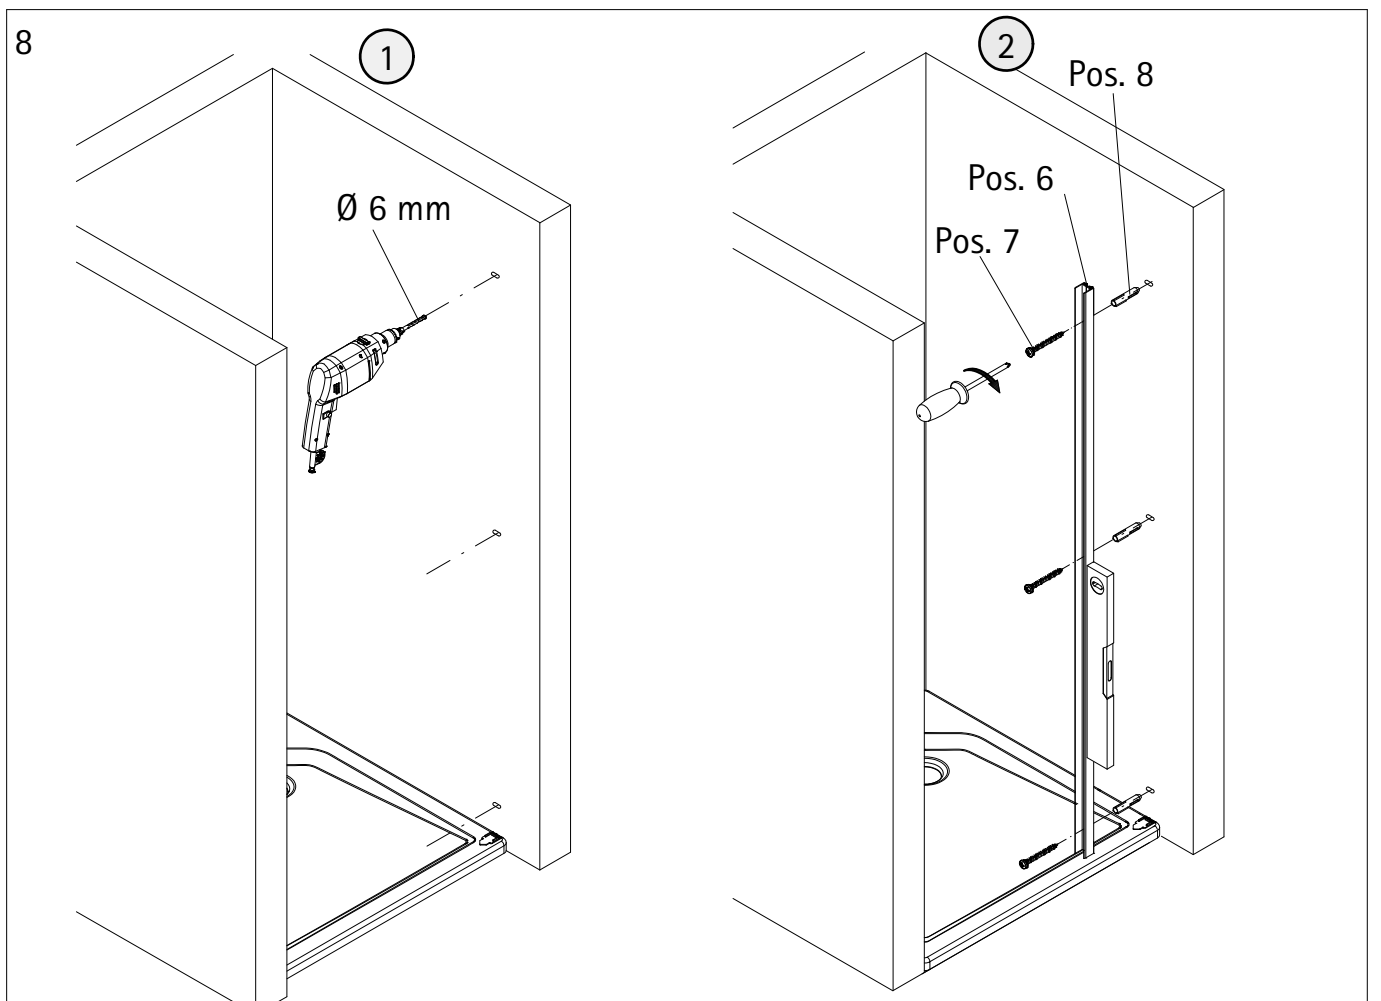

1

A	B
700 mm	678 - 704 mm
800 mm	778 - 804 mm
900 mm	878 - 904 mm
1000 mm	978 - 1004 mm

2

- D** Als ersten Schritt bitte die Bürstendichtung ca. 6mm aus dem Profil herausziehen, kürzen und wieder einziehen. Oben soll ein Freiraum von ca. 6mm entstehen, der für die Abdeckkappen benötigt wird
- GB** Firstly pull the brush seal ca 6 mm out of the profile, cut it and insert it again. At the top should be a free space of ca 6 mm, which is needed for the caps.
- F** Retirez environ 6 mm du joint à brosse en haut du profilé. Coupez et renfoncez. Vous devriez alors avoir un petit espace de 6 mm en haut de profilé qui vous permettra de mettre les caches.
- NL** Als eerste stap de borsteldichtung ca. 6mm. Uit het profiel trekken, inkorten en er weer intrekken. Bovenkant moet een vrije ruimte blijven van ca. 6mm. Welke nodig is voor de afdekkappen.