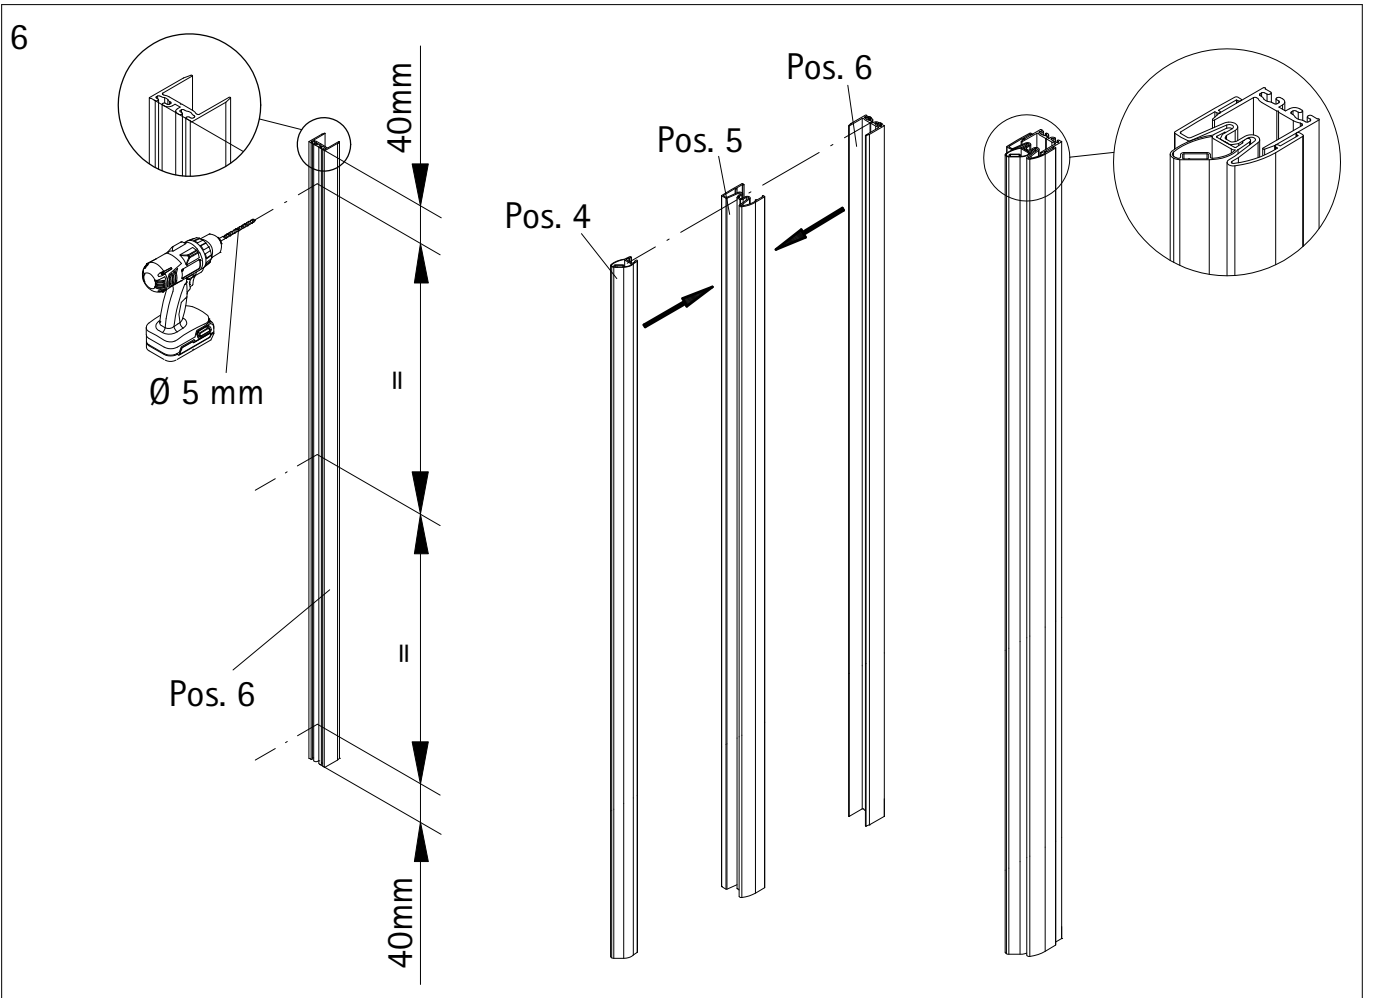

1

A	B
700 mm	678 - 704 mm
800 mm	778 - 804 mm
900 mm	878 - 904 mm
1000 mm	978 - 1004 mm

2

- D** Als ersten Schritt bitte die Bürstendichtung ca. 6mm aus dem Profil herausziehen, kürzen und wieder einziehen. Oben soll ein Freiraum von ca. 6mm entstehen, der für die Abdeckkappen benötigt wird
- GB** Firstly pull the brush seal ca 6 mm out of the profile, cut it and insert it again. At the top should be a free space of ca 6 mm, which is needed for the caps.
- F** Retirez environ 6 mm du joint à brosse en haut du profilé. Coupez et renfoncez. Vous devriez alors avoir un petit espace de 6 mm en haut de profilé qui vous permettra de mettre les caches.
- NL** Als eerste stap de borsteldichtung ca. 6mm. Uit het profiel trekken, inkorten en er weer intrekken. Bovenkant moet een vrije ruimte blijven van ca. 6mm. Welke nodig is voor de afdekkappen.