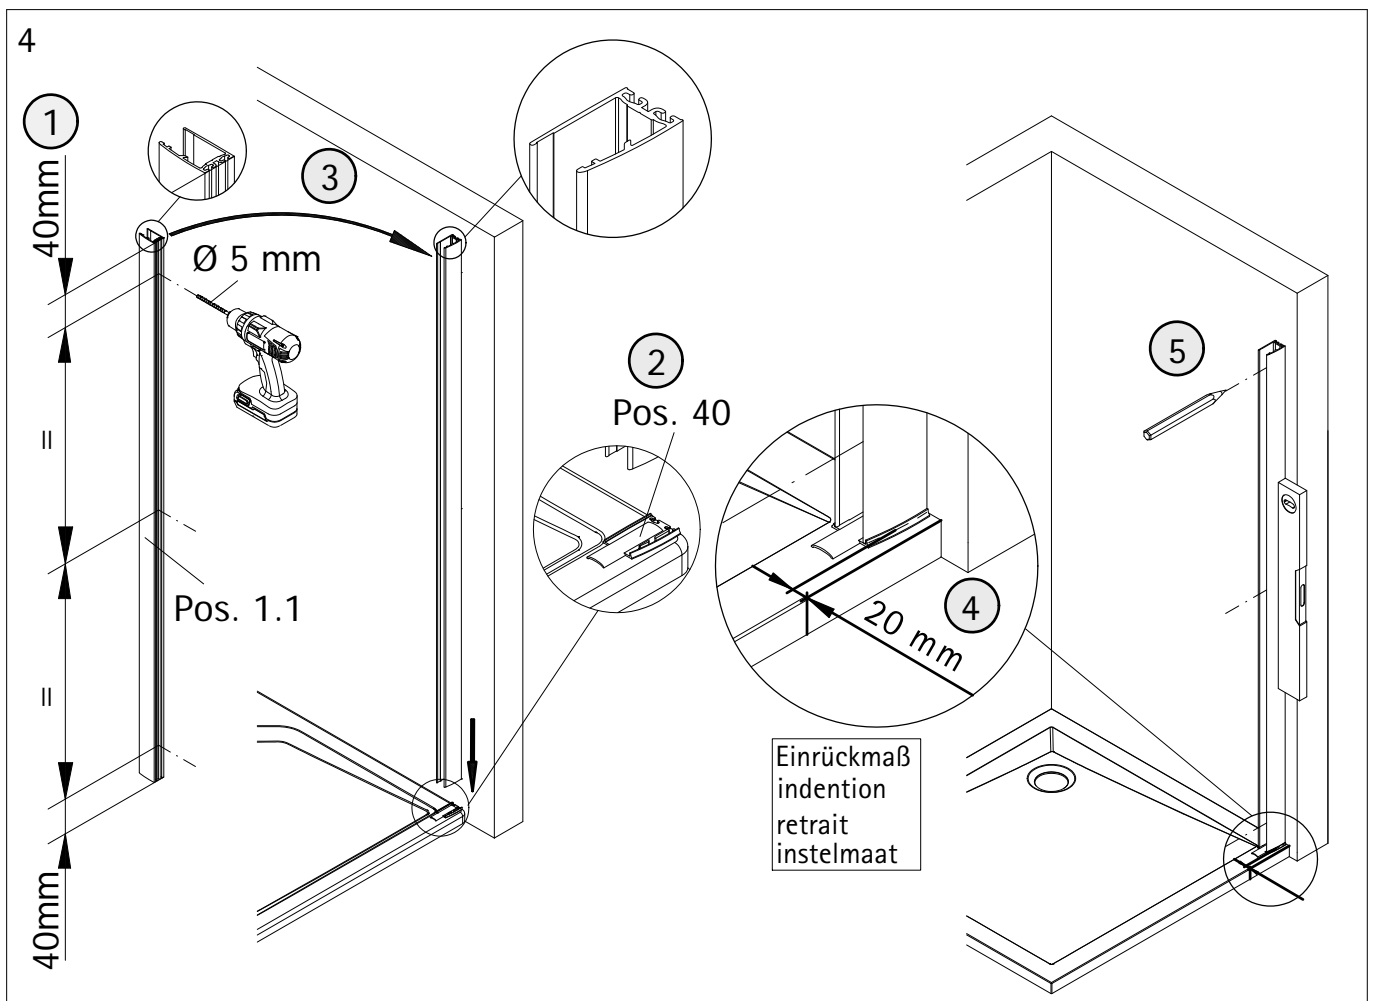

1

A	B	C
700 mm	678 - 704 mm	
800 mm	778 - 804 mm	787 - 805 mm
900 mm	878 - 904 mm	887 - 905 mm
1000 mm	978 - 1004 mm	

2

- D** Als ersten Schritt bitte die Bürstendichtung ca. 6mm aus dem Profil herausziehen, kürzen und wieder einziehen. Oben soll ein Freiraum von ca. 6mm entstehen, der für die Abdeckkappen benötigt wird
- GB** Firstly pull the brush seal ca 6 mm out of the profile, cut it and insert it again. At the top should be a free space of ca 6 mm, which is needed for the caps.
- F** Retirez environ 6 mm du joint à brosse en haut du profilé. Coupez et renfoncez. Vous devriez alors avoir un petit espace de 6 mm en haut de profilé qui vous permettra de mettre les caches.
- NL** Als eerste stap de borsteldichtung ca. 6mm. Uit het profiel trekken, inkorten en er weer intrekken. Bovenkant moet een vrije ruimte blijven van ca. 6mm. Welke nodig is voor de afdekkappen.