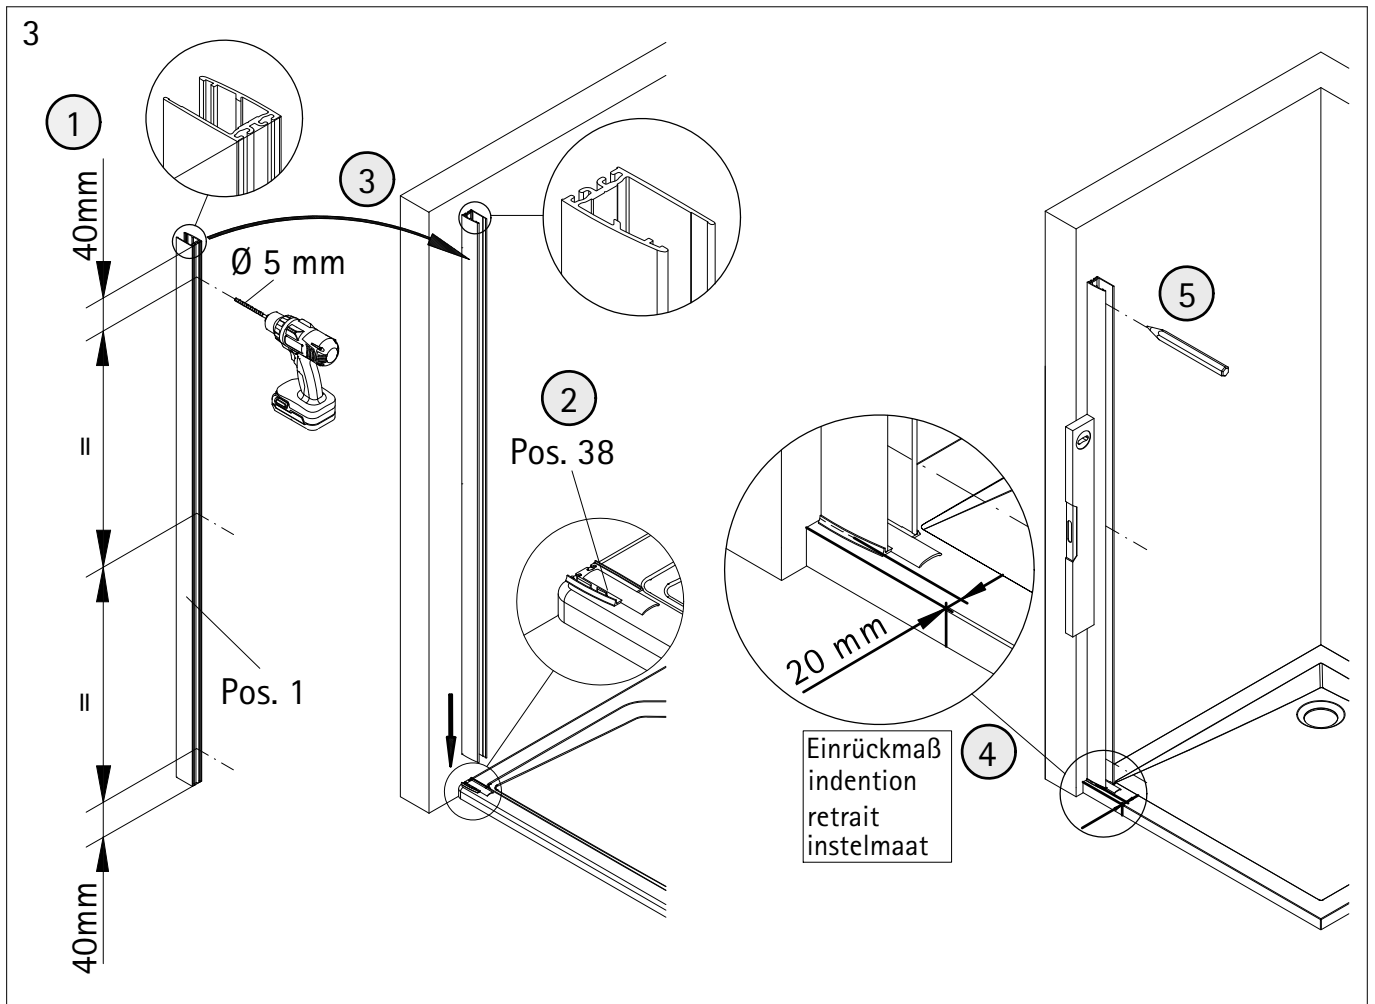

1

A	B	C
700 mm	678 - 704 mm	
800 mm	778 - 804 mm	787 - 805 mm
900 mm	878 - 904 mm	887 - 905 mm
1000 mm	978 - 1004 mm	

2

- D** Als ersten Schritt bitte die Bürstendichtung ca. 6mm aus dem Profil herausziehen, kürzen und wieder einziehen. Oben soll ein Freiraum von ca. 6mm entstehen, der für die Abdeckkappen benötigt wird
- GB** Firstly pull the brush seal ca 6 mm out of the profile, cut it and insert it again. At the top should be a free space of ca 6 mm, which is needed for the caps.
- F** Retirez environ 6 mm du joint à brosse en haut du profilé. Coupez et renfoncez. Vous devriez alors avoir un petit espace de 6 mm en haut de profilé qui vous permettra de mettre les caches.
- NL** Als eerste stap de borsteldichtung ca. 6mm. Uit het profiel trekken, inkorten en er weer intrekken. Bovenkant moet een vrije ruimte blijven van ca. 6mm. Welke nodig is voor de afdekkappen.