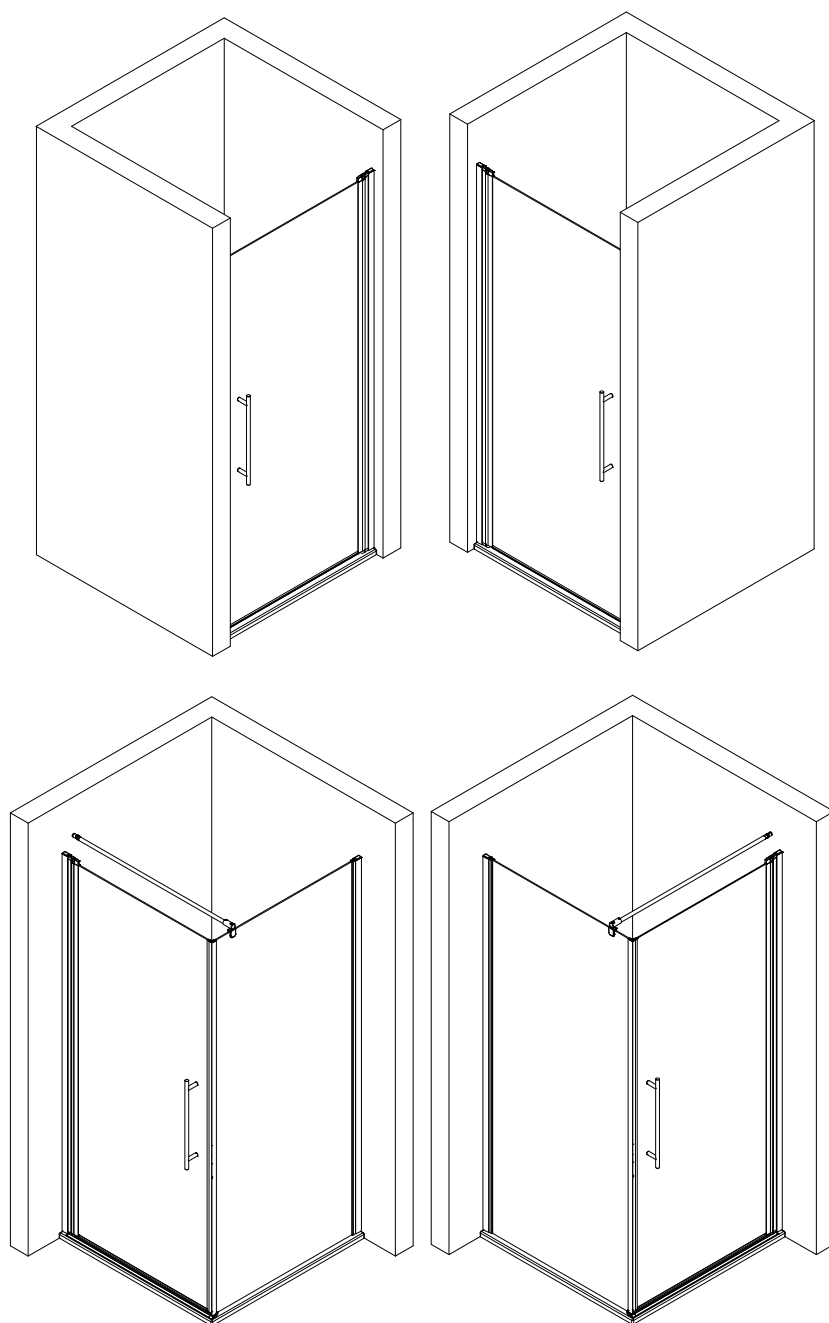

- Montageanleitung
- Assembly instructions
- Notice de montage
- Montagehandleiding

1739-6
12/19

D

Pos.	Bezeichnung	Ersatzteil-Nr.	Preis	Pos.	Bezeichnung	Ersatzteil-Nr.	Preis
1	1x Wandanschlußprofil	E32230	37,95 €	16#	1x Griff komplett		
3	1x Türelement				1x Knopfgriff	E32140-24	Stück 29,95 €
4	2x Magnet	E32055	Set 34,95 €		1x Knopfgriff SoftCube	E32140-32	Stück 29,95 €
5	1x Magnetaufnahmeprofil	E32236	37,95 €		1x Stangengriff (groß)	E32140-26	Stück 79,95 €
6	1x Wandanschlußprofil Magnetaufnahmeprofil	E32232	37,95 €	17	1x Wasserleiste (incl. Pos. 22, 42)	E32050	27,95 €
7*	6x Blechschrabe 4,2 x 45 mm			22*	1x Klebestreifen		
8*	6x Dübel S6			28*	1x Kappe für Drehlager		
9*	6x Abdeckkappe für Kappenschraube			38	1x Silikonpad SW links		
10*	6x Kappenschraube 3,5 x 9,5 mm			39	1x Silikonpad SW rechts		
11	1x Wasserabweisprofil (incl. Pos. 12)	E32058	24,95 €	41	4x Bürstendichtung	E32071	Paar 26,95 €
12	1x Einschubdichtung	E32067	11,95 €	42	2x Abdeckkappe WL 180°		
13*	2x Montagehilfe	E32201	Stück 7,50 €				
14*	1x Abdeckkappe (Pos. 1)						
15*	1x Abdeckkappe (Pos.5)						
					* Schrauben- und Abdeckkappenset	E32200	35,95 €
					# optional		

Pos.	Description	N° pièce détachée	Prix
16#	1x poignée complète		
	1x poignée bouton	E32140-24	pièce 29,95 €
	1x poignée bouton Softcube	E32140-32	pièce 29,95 €
	1x poignée barre (longue)	E32140-26	pièce 79,95 €
17	1x barre de seuil (incl. Pos. 22, 42)	E32050	27,95 €
22*	1x ruban adhésif		
28*	1x cache		
38	1x pièce silicone (à gauche)		
39	1x pièce silicone (paroi latérale)		
41	4x joint à brosse	E32071	jeu 26,95 €
42	2x cache		
	* kit de vis et caches	E32200	35,95 €
	# en option		