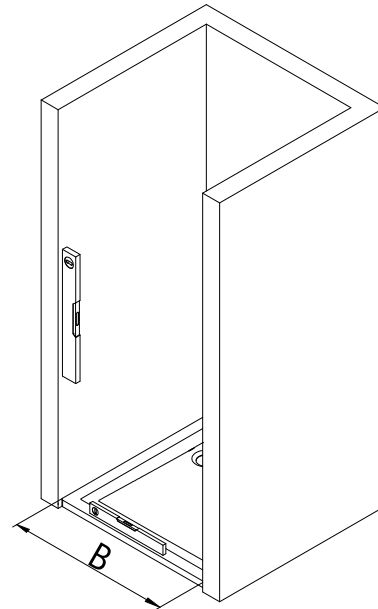

A	B
700 mm	678 - 704 mm
800 mm	778 - 804 mm
900 mm	878 - 904 mm
1000 mm	978 - 1004 mm