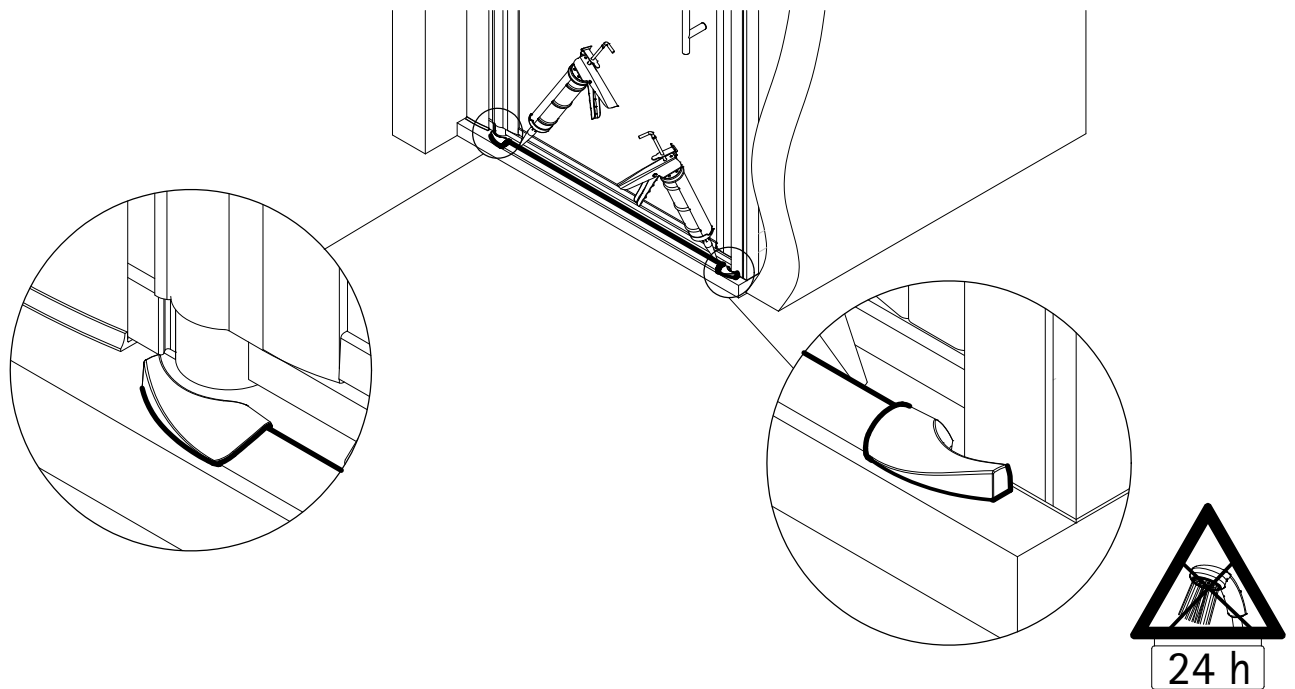

16

17

Pos. 15

- Montageanleitung
- Assembly instructions
- Notice de montage
- Montagehandleiding

Pos.	Bezeichnung	Ersatzteil-Nr.	Preis
1	1x Wandanschlußprofil	E32230	Stück 37,95 €
1.1	1x Wandanschlußprofil (kürzer)	E32230	Stück 37,95 €
2	1x Seitenwand		
3	1x Türelement		
4	2x Magnet 45°	E32055	Set 34,95 €
7*	6x Blechschraube 4,2 x 45 mm		
8*	6x Dübel S6		
9*	6x Abdeckkappe für Kappenschraube		
10*	6x Kappenschraube 3,5 x 9,5 mm		
11	1x Wasserabweisprofil (inkl. Pos. 12)	E32058	24,95 €
12	1x Einschubdichtung	E32067	Stück 11,95 €
13*	2x Montagehilfe	E32201	Stück 7,50 €
14*	2x Abdeckkappe rechts / links		