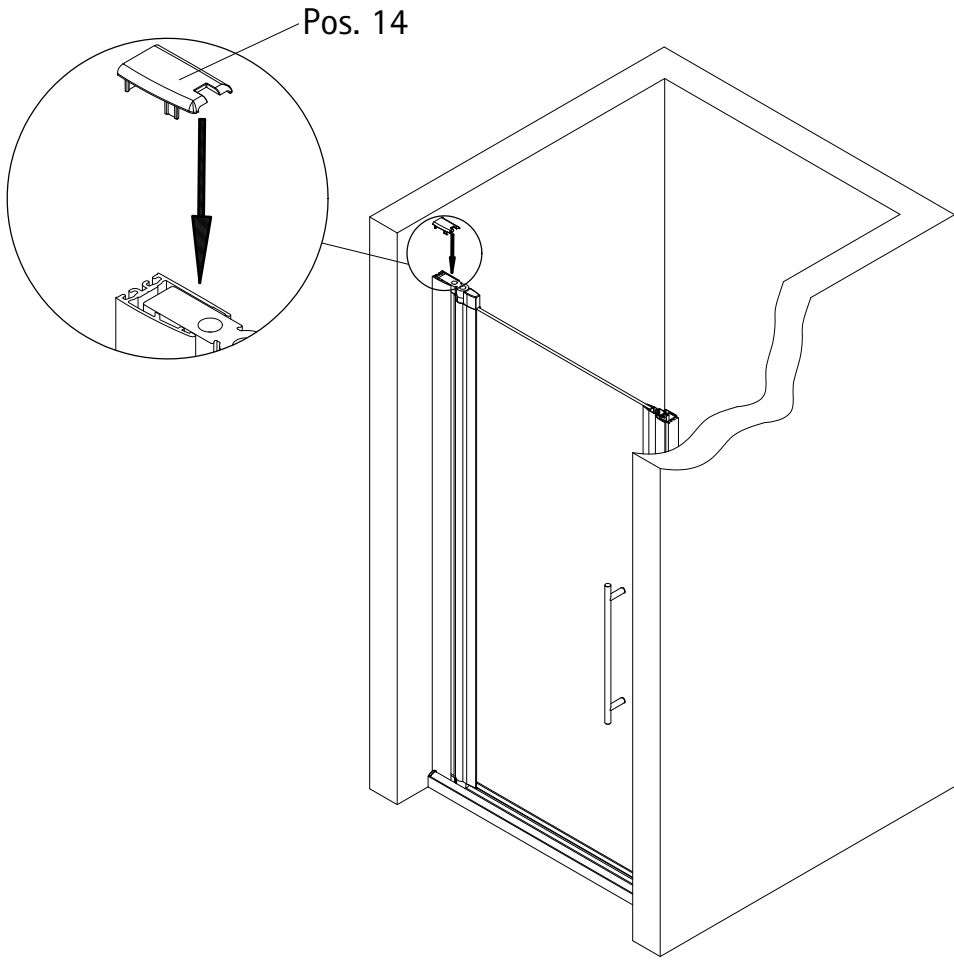

16

17

Pos. 15

- Montageanleitung
- Assembly instructions
- Notice de montage
- Montagehandleiding

Pos.	Bezeichnung	Ersatzteil-Nr.	Preis
1	1x Wandanschlußprofil	E32230	Stück 37,95 €
1.1	1x Wandanschlußprofil (kürzer)	E32230	Stück 37,95 €
2	1x Seitenwand		
3	1x Türelement		
4	2x Magnet 45°	E32055	Set 34,95 €
7*	6x Blechschraube 4,2 x 45 mm		
8*	6x Dübel S6		
9*	6x Abdeckkappe für Kappenschraube		
10*	6x Kappenschraube 3,5 x 9,5 mm		
11	1x Wasserabweisprofil (inkl. Pos. 12)	E32058	24,95 €
12	1x Einschubdichtung	E32067	Stück 11,95 €
13*	2x Montagehilfe	E32201	Stück 7,50 €
14*	2x Abdeckkappe rechts / links		