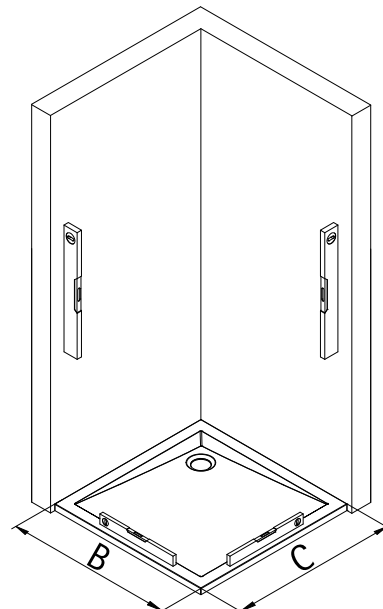

A	B	C
700 mm	678 - 704 mm	
800 mm	778 - 804 mm	787 - 805 mm
900 mm	878 - 904 mm	887 - 905 mm
1000 mm	978 - 1004 mm