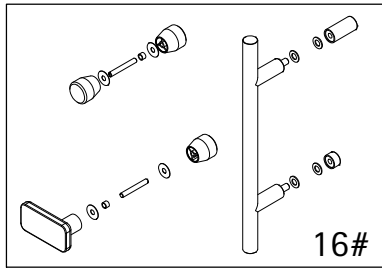

9

10

12

13

option 1

option 2

14

15

16

17

Pos. 15

- Montageanleitung
- Assembly instructions
- Notice de montage
- Montagehandleiding

Pos.	Bezeichnung	Ersatzteil-Nr.	Preis
1	1x Wandanschlußprofil	E32230	Stück 37,95 €
1.1	1x Wandanschlußprofil (kürzer)	E32230	Stück 37,95 €
2	1x Seitenwand		
3	1x Türelement		
4	2x Magnet 45°	E32055	Set 34,95 €
7*	6x Blechschraube 4,2 x 45 mm		
8*	6x Dübel S6		
9*	6x Abdeckkappe für Kappenschraube		
10*	6x Kappenschraube 3,5 x 9,5 mm		
11	1x Wasserabweisprofil (inkl. Pos. 12)	E32058	24,95 €
12	1x Einschubdichtung	E32067	Stück 11,95 €
13*	2x Montagehilfe	E32201	Stück 7,50 €
14*	2x Abdeckkappe rechts / links		