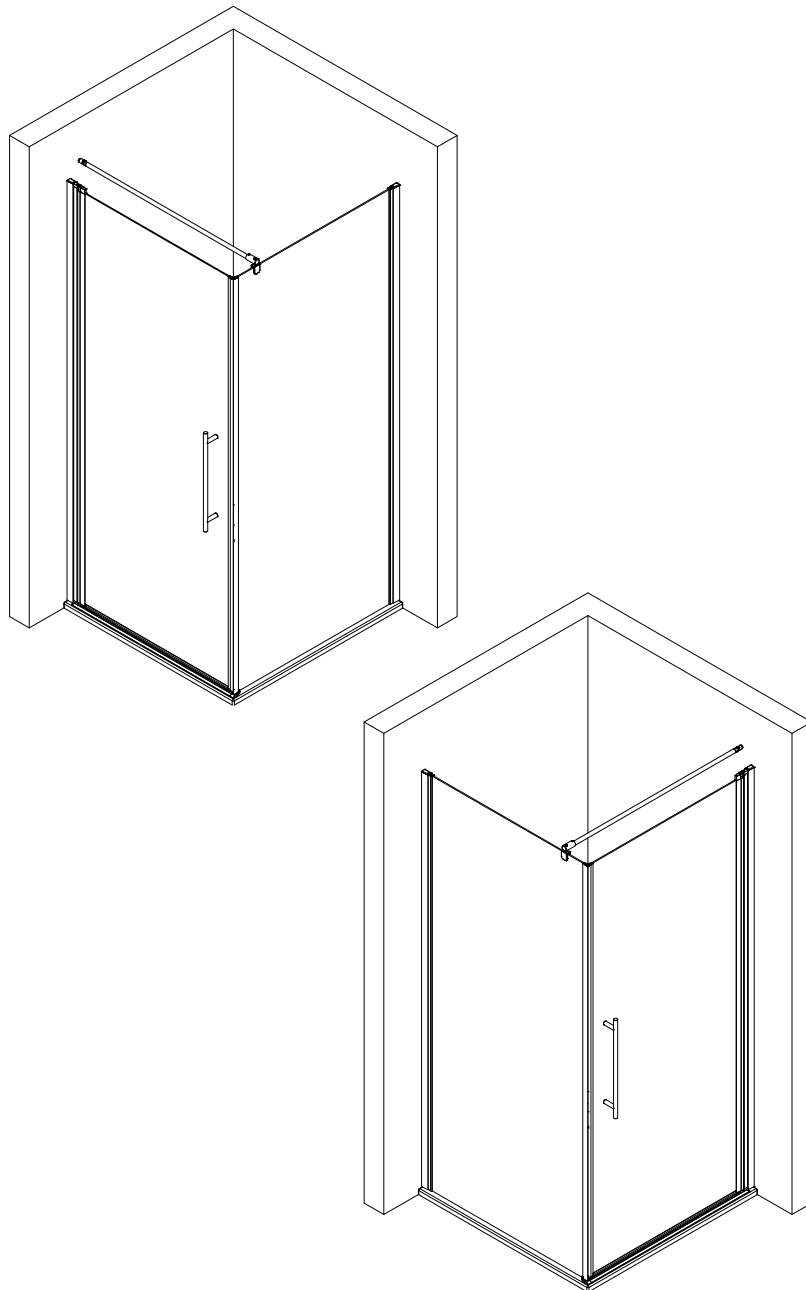

16

17

Pos. 15

- Montageanleitung
- Assembly instructions
- Notice de montage
- Montagehandleiding

Pos.	Bezeichnung	Ersatzteil-Nr.	Preis
1	1x Wandanschlußprofil	E32230	Stück 37,95 €
1.1	1x Wandanschlußprofil (kürzer)	E32230	Stück 37,95 €
2	1x Seitenwand		
3	1x Türelement		
4	2x Magnet 45°	E32055	Set 34,95 €
7*	6x Blechschraube 4,2 x 45 mm		
8*	6x Dübel S6		
9*	6x Abdeckkappe für Kappenschraube		
10*	6x Kappenschraube 3,5 x 9,5 mm		
11	1x Wasserabweisprofil (inkl. Pos. 12)	E32058	24,95 €
12	1x Einschubdichtung	E32067	Stück 11,95 €
13*	2x Montagehilfe	E32201	Stück 7,50 €
14*	2x Abdeckkappe rechts / links		