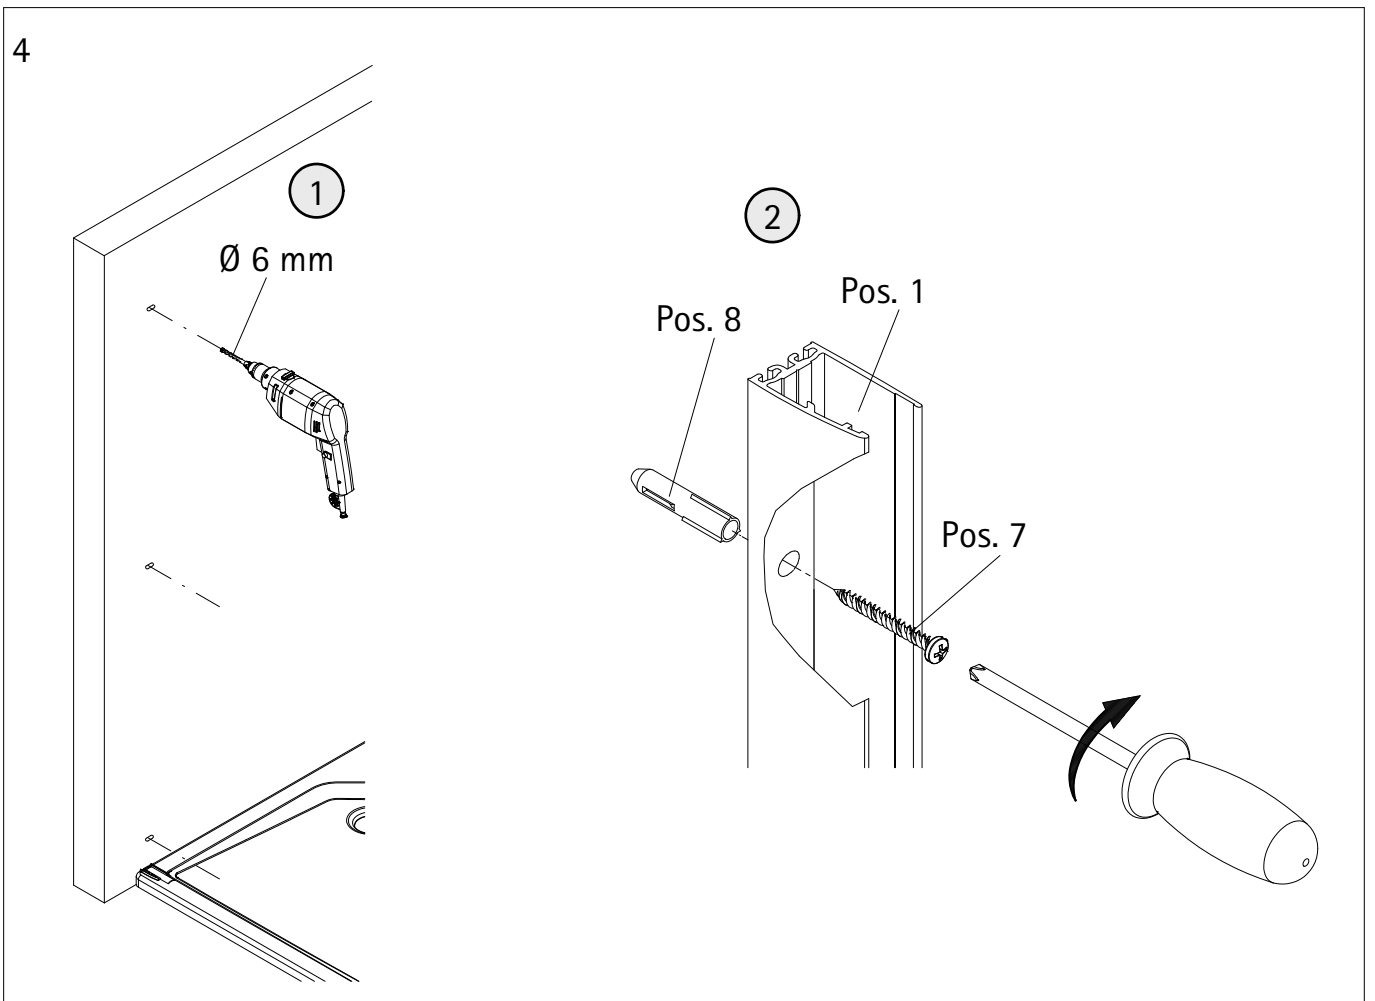

1

A	B
700 mm	678 - 704 mm
800 mm	778 - 804 mm
900 mm	878 - 904 mm
1000 mm	978 - 1004 mm

2

- D** Als ersten Schritt bitte die Bürstendichtung ca. 6mm aus dem Profil herausziehen, kürzen und wieder einziehen. Oben soll ein Freiraum von ca. 6mm entstehen, der für die Abdeckkappen benötigt wird
- GB** Firstly pull the brush seal ca 6 mm out of the profile, cut it and insert it again. At the top should be a free space of ca 6 mm, which is needed for the caps.
- F** Retirez environ 6 mm du joint à brosse en haut du profilé. Coupez et renfoncez. Vous devriez alors avoir un petit espace de 6 mm en haut de profilé qui vous permettra de mettre les caches.
- NL** Als eerste stap de borsteldichtung ca. 6mm. Uit het profiel trekken, inkorten en er weer intrekken. Bovenkant moet een vrije ruimte blijven van ca. 6mm. Welke nodig is voor de afdekkappen.