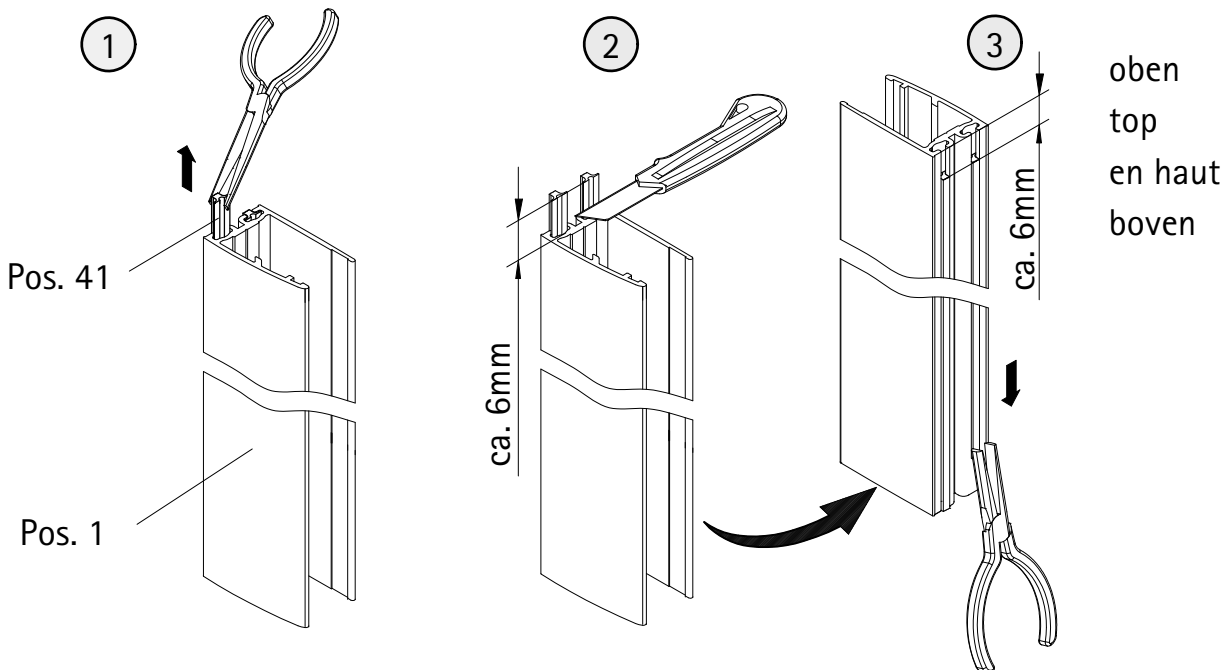

1

A	B	C
700 mm	678 - 704 mm	
800 mm	778 - 804 mm	787 - 805 mm
900 mm	878 - 904 mm	887 - 905 mm
1000 mm	978 - 1004 mm	

2

- D** Als ersten Schritt bitte die Bürstendichtung ca. 6mm aus dem Profil herausziehen, kürzen und wieder einziehen. Oben soll ein Freiraum von ca. 6mm entstehen, der für die Abdeckkappen benötigt wird
- GB** Firstly pull the brush seal ca 6 mm out of the profile, cut it and insert it again. At the top should be a free space of ca 6 mm, which is needed for the caps.
- F** Retirez environ 6 mm du joint à brosse en haut du profilé. Coupez et renfoncez. Vous devriez alors avoir un petit espace de 6 mm en haut de profilé qui vous permettra de mettre les caches.
- NL** Als eerste stap de borsteldichtung ca. 6mm. Uit het profiel trekken, inkorten en er weer intrekken. Bovenkant moet een vrije ruimte blijven van ca. 6mm. Welke nodig is voor de afdekkappen.