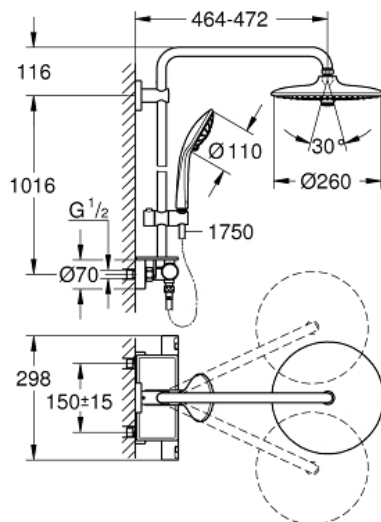

VITALIO JOY SYSTEM 260

Colonne de douche thermostatique

Référence : 26403001

GROHE s.a.r.l | Siège, salle d'exposition – 60, Boulevard de la Mission Marchand
92418 Courbevoie – La Défense Cedex
Tél +33 (0)1 49 97 29 00 | Fax +33(0)1 55 70 20 38

Pure Freude
an Wasser

GROHE

Descriptif Produit :

VITALIO JOY SYSTEM 260

Colonne de douche thermostatique

Spécifications Produit :

Composé de :

Bras de douche de 450 mm orientable horizontalement

Mitigeur thermostatique incluant fonction inverseur 2 sorties

Douche de tête Vitalio Joy 260 (26 462)

3 jets :

Rain, SmartRain, Jet

Avec rotule

Angle de rotation $\pm 15^\circ$

Douchette Vitalio Joy 110 Massage (27 319 000)

3 jets :

Rain, SmartRain, Massage

Courseur ajustable en hauteur

Flexible de douche VitalioFlex Silver 1750 mm (27 506 000)

GROHE EasyReach porte-savon (26 362 LN0)

GROHE EcoJoy débit limité 8 l/min

GROHE TurboStat Régulation thermostatique quasi-instantanée

GROHE SafeStop butée à 38°C

GROHE DreamSpray jet parfaitement uniforme

GROHE StarLight Chrome éclatant et durable

GROHE SprayDimmer contrôle du débit

Procédé anti-calcaire **SpeedClean**

Inner WaterGuide, longévité maximale

Système anti-torsion

Convient pour chauffe-eau instantané à partir de 18 kW/h

Finition :

□ 26403001 Chromé