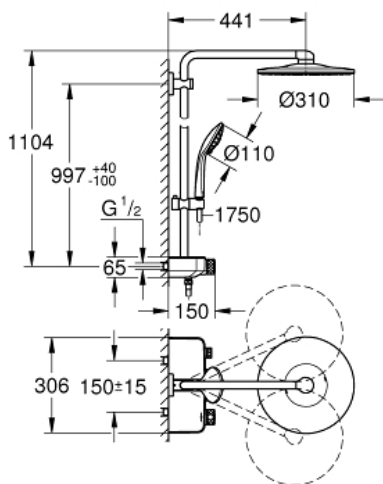

EUPHORIA SMARTCONTROL SYSTEM 310 DUO

Colonne de douche thermostatique

Référence : 26507000

GROHE s.a.r.l | Siège, salle d'exposition – 60, Boulevard de la Mission Marchand
92418 Courbevoie – La Défense Cedex
Tél +33 (0)1 49 97 29 00 | Fax +33(0)1 55 70 20 38

Pure Freude
an Wasser

GROHE

Descriptif Produit :

EUPHORIA SMARTCONTROL SYSTEM 310 DUO
Colonne de douche thermostatique

Spécifications Produit :

Composé de :

Bras de douche horizontal 450 mm

Fixation supérieure réglable en hauteur pour ajustement sur des trous existants

Thermostatique SmartControl apparent

Permet le changement entre:

Douche de tête Rainshower 310 SmartActive

douchette Euphoria 110 Massage, blanche (27 221 001)

3 jets :

Rain, SmartRain, Massage

Curseur ajustable en hauteur

Flexible Silverflex 1750 mm (28 388 000)

GROHE DreamSpray jet parfaitement uniforme

GROHE StarLight Chrome éclatant et durable

GROHE CoolTouch Minimise les risques de brûlures

GROHE TurboStat Régulation thermostatique quasi-instantanée

GROHE EcoJoy économie d'eau

GROHE SafeStop butée à 38°C

GROHE SafeStop Plus limiteur de température en option à 43°C inclus

Bouton poussoir **SmartControl** pour ON-OFF, tourner pour régler le débit

Porte-savon **GROHE EasyReach** intégré

Procédé anti-calcaire **SpeedClean**

Inner WaterGuide, longévité maximale

Système anti-torsion

Débit minimum nécessaire 7 l/min.

Finition :

☐ 26507000 Chromé