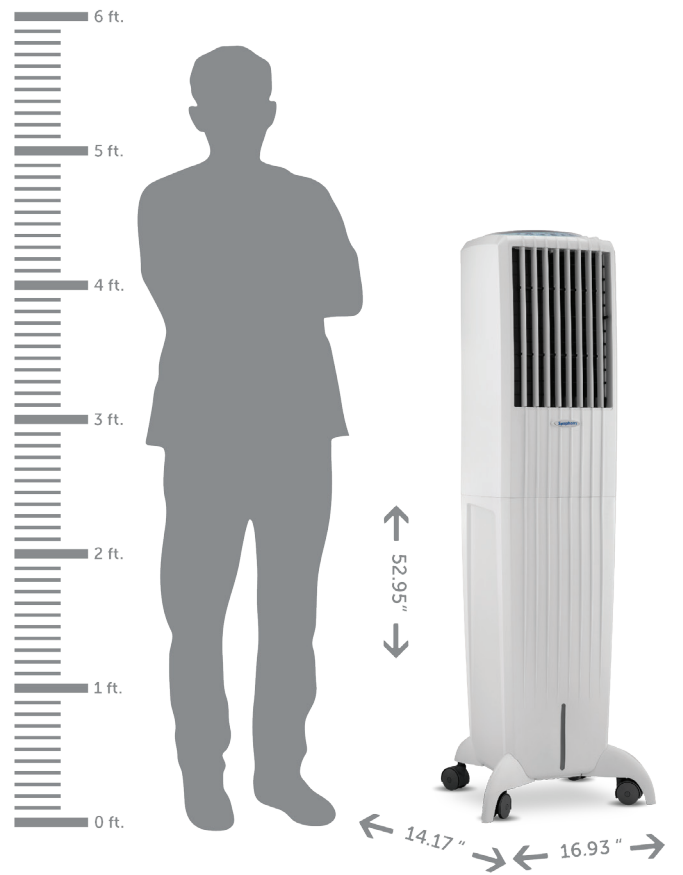

Symphony

Europe

CLIMATISEUR  
EVAPORATIVE

**DIET 50i**

**POUR CHAMBRES** jusqu'à: 50 m<sup>2</sup>

**CAUDAL:** 2000 m<sup>3</sup>/heure

**EAN CODE:** 8901791100486

Le DIET 50i a un panneau de commande numérique et un télécommande, prend moins de place que d'autres climatiseurs évaporatif dans sa classe et fournit de l'énergie haut rendement avec une consommation de seulement 170 watts. En plus, il intègre plusieurs fonctions intelligentes

#### CARACTÉRISTIQUES PRINCIPALES

Dura-Pump Technology, alarme réservoir d'eau vide, fonction de restauration du système, panneaux de refroidissement honeycomb à haute efficacité, télécommande avec toutes les fonctions timer 7 heures, grande capacité de réservoir d'eau de 50 litres, chambre de glace

Refroidissement du monde depuis 1939

contacto@symphonyiberica.com - www.symphonyiberica.com

Ne consomme que 170 watts

Cela fonctionne aussi avec alternateur de courant

Il est utilisé à l'intérieur et dehors

# DiET<sub>50i</sub>

Pour chambres jusqu'à (m <sup>2</sup> )	50	
Souffleur / ventilateur	Souffleur	
Diamètre du souffleur / ventilateur (mm/inch)	180/7	
Contrôle de la vitesse	3	
Puissance en watt	(230V / 50Hz)	170
	(220V / 60Hz)	175
	(110V / 60Hz)	175
Capacité du réservoir d'eau (Jusqu'au bord / litres)	50	
Technologie i-Pure	Oui	
Télécommande	Oui	
Mouvement de la persienne automatique	Oui	
Distributeur d'air frais	NO	
Alarme réservoir d'eau vide	Oui	
Refroidissement	HoneyComb	
Dimensions du produit (mm)	longueur	363
	largeur	360
	hauteur	1315
Dimensions de la boîte (mm)	longueur	430
	largeur	414
	hauteur	1345
Poids du produit (kg)	10.5	
Poids du produit y compris l'emballage (kg)	13.5	
Nombre d'unités par conteneur HC de 40 pieds	360	