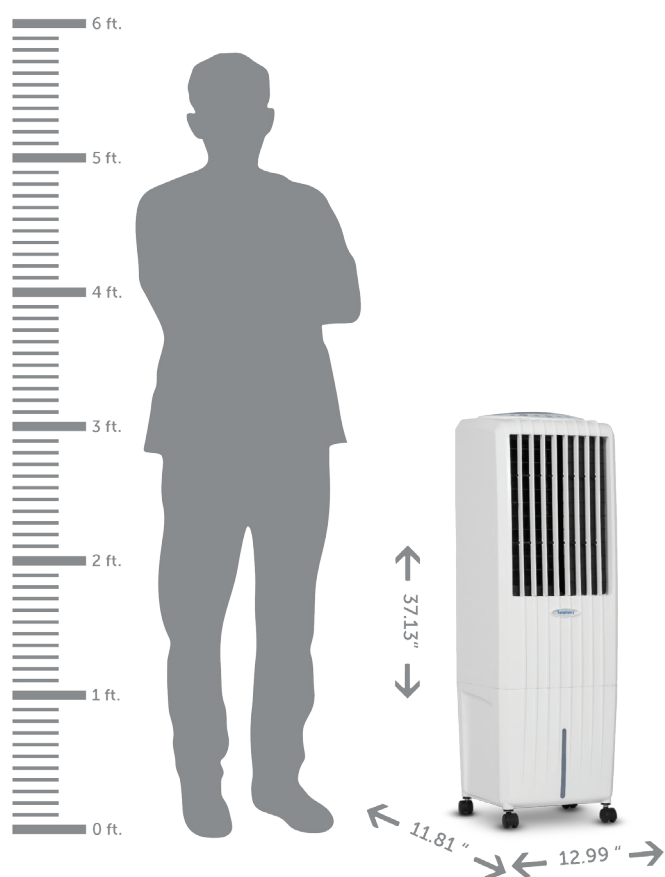

Symphony

Europe

CLIMATISEUR  
EVAPORATIVE

**DIET** 22i

**POUR CHAMBRES** jusqu'à: 25 m<sup>2</sup>

**CAUDAL:** 1500 m<sup>3</sup>/heure

**EAN CODE:** 8901791100479

Le refroidisseur par évaporation DIET 22i survient quand ils rejoignent le la performance, le style et l'intelligence. Il est extrêmement économe en énergie, ne consommant que 160 watts. Il dispose de contrôle à distance et, plus important encore, de fonctions intelligentes.

#### CARACTÉRISTIQUES PRINCIPALES

Dura-Pump Technology, alarme réservoir d'eau vide, fonction de restauration du système, panneaux de refroidissement honeycomb à haute efficacité, télécommande avec toutes les fonctions timer 7 heures, grande capacité de réservoir d'eau de 22 litres, chambre de glace.

Refroidissement du monde depuis 1939

contacto@symphonyiberica.com - www.symphonyiberica.com

Ne consomme que 160 watts

Cela fonctionne aussi avec alternateur de courant

Il est utilisé à l'intérieur et dehors

# DiET<sup>22i</sup>

Pour chambres jusqu'à (m <sup>2</sup> )	25	
Souffleur / ventilateur	Souffleur	
Diamètre du souffleur / ventilateur (mm/inch)	180/7	
Contrôle de la vitesse	3	
Puissance en watt	(230V / 50Hz)	170
	(220V / 60Hz)	185
	(110V / 60Hz)	185
Capacité du réservoir d'eau (Jusqu'au bord / litres)	22	
Technologie i-Pure	Oui	
Télécommande	Oui	
Mouvement de la persienne automatique	Oui	
Distributeur d'air frais	NO	
Alarme réservoir d'eau vide	Oui	
Refroidissement	HoneyComb	
Dimensions du produit (mm)	longueur	300
	largeur	330
	hauteur	932
Dimensions de la boîte (mm)	longueur	340
	largeur	350
	hauteur	943
Poids du produit (kg)	8	
Poids du produit y compris l'emballage (kg)	9.7	
Nombre d'unités par conteneur HC de 40 pieds	630	