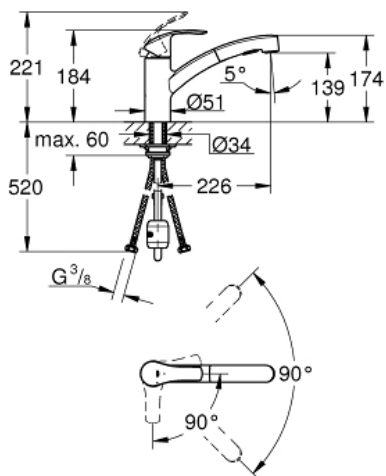

EUROSMART Mitigeur monocommande Evier

Référence : 30355000

GROHE s.a.r.l | Siège, salle d'exposition – 60, Boulevard de la Mission Marchand
92418 Courbevoie – La Défense Cedex
Tél +33 (0)1 49 97 29 00 | Fax +33(0)1 55 70 20 38

Pure Freude
an Wasser

GROHE

Descriptif Produit :
EUROSMART
Mitigeur monocommande Evier

Spécifications Produit :

Bec bas

Monotrou sur plage

GROHE StarLight Chrome éclatant et durable

GROHE SilkMove ES, Cartouche en céramique 35 mm avec économie d'énergie ouverture eau froide au centre

Limiteur de débit

Avec limiteur de température intégré

Douchette extractible - inverseur double sens entre les jets

Inverseur : mousseur/ jet SpeedClean

Retour automatique du mousseur

Limiteur de débit ajustable

Bec moulé pivotant

Bec pivotant sur 88°

Conduit d'eau séparé - sans plomb ni nickel

Flexibles de raccordement souples, sertis d'usine

Système de montage rapide

Protégés contre les retours d'eau

Finition :

□ 30355000 Chromé