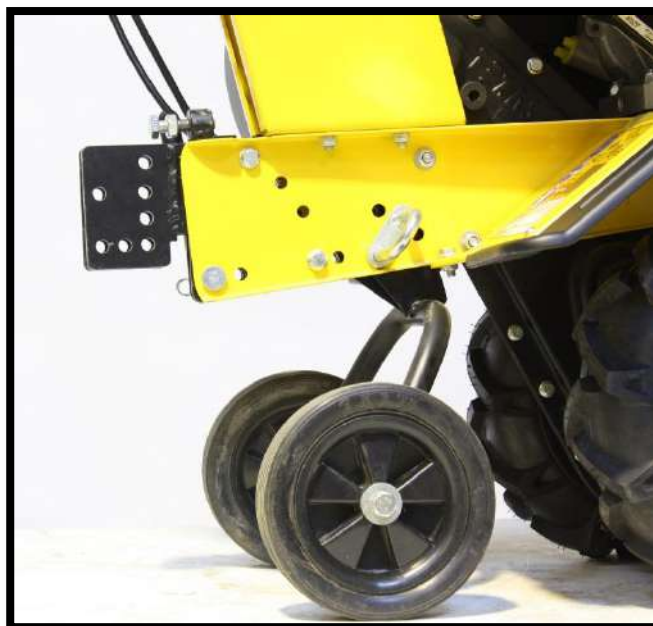

Harve / Harrow

Art. no. 91070000100

9107000100

Lilli/TX:

OBS:

X 1 !

91057000100

CE Overensstemmelseserklæring
EC Declaration of conformity
CE Konformitätserklärung
CE Certificat de conformité
CE Certifikat o skladnosti