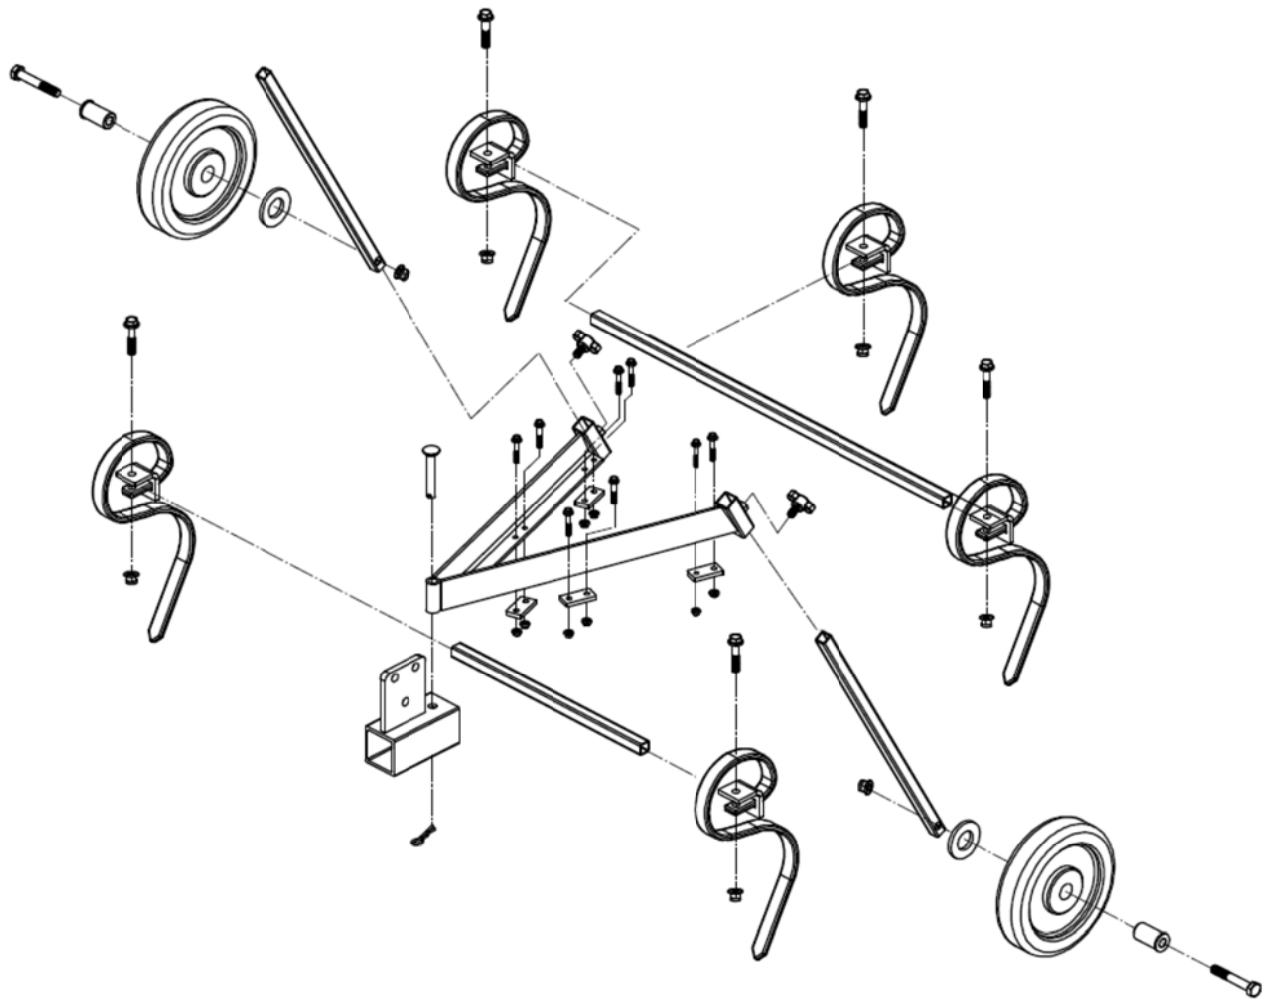

Harve / Harrow

Art. no. 91070000100

9107000100

Lilli/TX:

OBS:

X 1 !

91057000100

CE Overensstemmelseserklæring
EC Declaration of conformity
CE Konformitätserklärung
CE Certificat de conformité
CE Certifikat o skladnosti

Harve • Harrow • Herse • Egge • Brana •

Harrow

Er fremstillet i overensstemmelse med følgende direktiver • Is in compliance with the specifications of the machine directive and subsequent modifications • In Form und Ausführung der Maschinen-Richtlinie entsprechen • Correspondent aux specifications de la directive machines et aux modifications conséquentes • v skladu s specifikacijami direktive o strojih in kasnejšimi spremembami