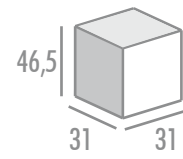

PAPELERA REJILLA 16 L./wastepaper basket 16 l.

0702L
Ø 31 x 30 cm.

10 u./caja-box

grafito/graphite

PALA MATAMOSCAS "ZASS"/fly swat

4300S
46 x 10 cm.

48 u./caja-box

gris/gray