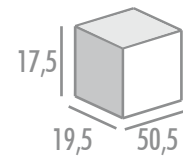

PAPELERA REJILLA 16 L./wastepaper basket 16 l.

0702L
Ø 31 x 30 cm.

10 u./caja-box

grafito/graphite

PALA MATAMOSCAS "ZASS"/fly swat

4300S
46 x 10 cm.

48 u./caja-box

gris/gray