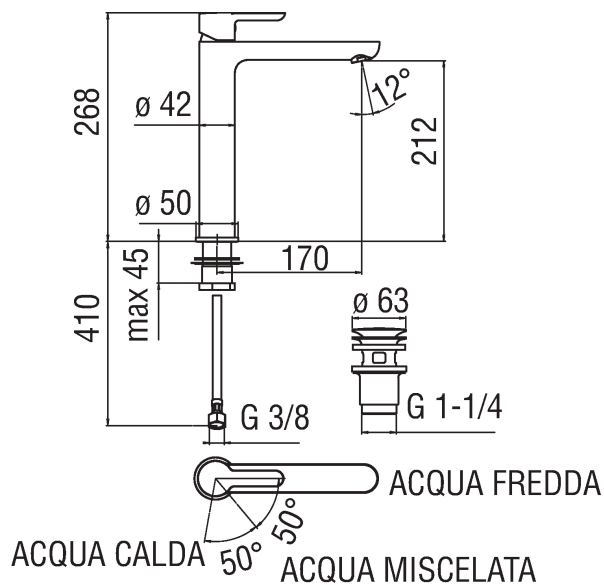

Image

Dessin technique

Les spécifiques

- Lavabo
- Mitigeur monocommande rehaussé ECO
- Finition: Chromé
- Aérateur anticalcaire M 22 x 1
- Vidage 1 1/4" push
- Flexibles inox ø 3/8"
- Cartouche ø 35 mm
- EnergySaving (ouverture de l'eau froide lorsque la poignée est en position centrale)
- Limiteur dynamique de débit (-50%)
- Limiteur de température
- Aérateur Neoperl® cascade M 24 x 1
- Flexible Parigi® SPX® acier inox ø 3/8"
- Emballage: 56,5 x 29 x 7,1 cm / 0,011633 m³ / 2,8 kg

Graphique de débit