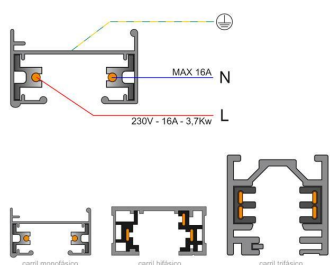

Referencia

LD1014063

Dimensiones del producto

57x57x110mm

Dimensiones del packaging

12x12x20cm

Certificados

CE
ROHS
ECORAEE

DETALLES

Adaptador orientable para adaptar bombillas con **casquillo E27** a carril monofásico.

NO INCLUYE BOMBILLA

ESQUEMA DE INSTALACIÓN

Instalación

GALERIA

AVISO

Datos sujetos a cambios sin aviso. Excepto errores y omisiones. Asegúrese de utilizar el archivo más reciente posible.