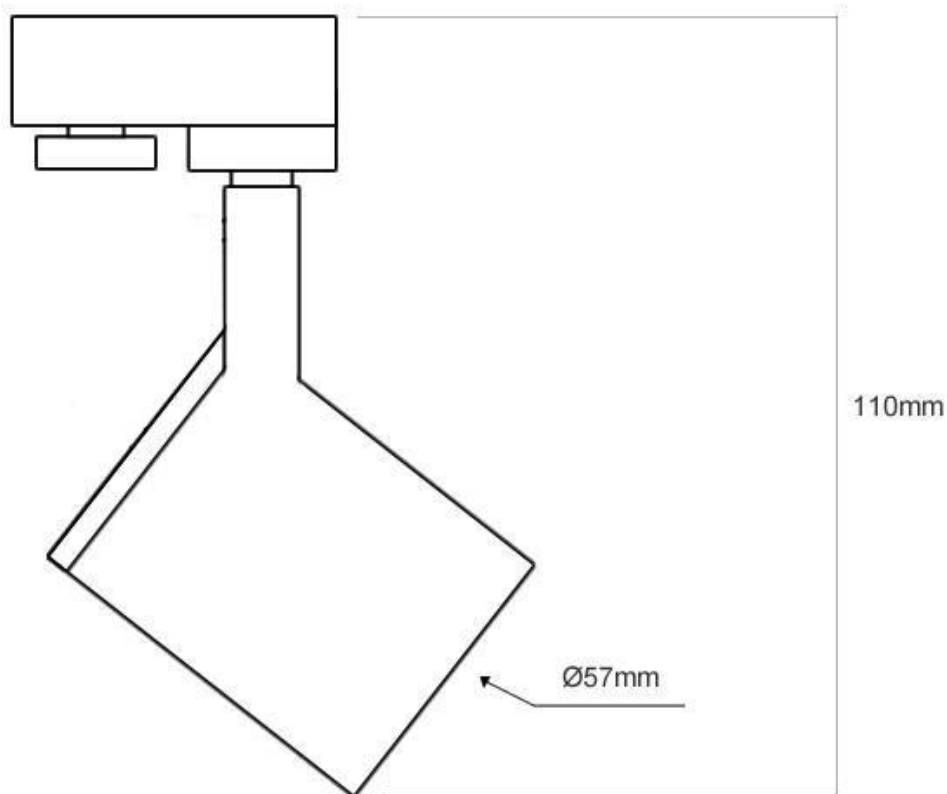

RAIL TOR PRO Housing E27 blanco monofásico

Adaptador orientable para adaptar bombillas con casquillo E27 a carril monofásico.

ESPECIFICACIONES

Foco carril - Tipo	Monofásico
Otros	Housing
Movilidad	Orientable
Color	blanco
Interior-exterior	Interior

Referencia

LD1014063

Dimensiones del producto

57x57x110mm

Dimensiones del packaging

12x12x20cm

Certificados

CE
ROHS
ECORAEE

DETALLES

Adaptador orientable para adaptar bombillas con **casquillo E27** a carril monofásico.

NO INCLUYE BOMBILLA

ESQUEMA DE INSTALACIÓN

Instalación

GALERIA

AVISO

Datos sujetos a cambios sin aviso. Excepto errores y omisiones. Asegúrese de utilizar el archivo más reciente posible.