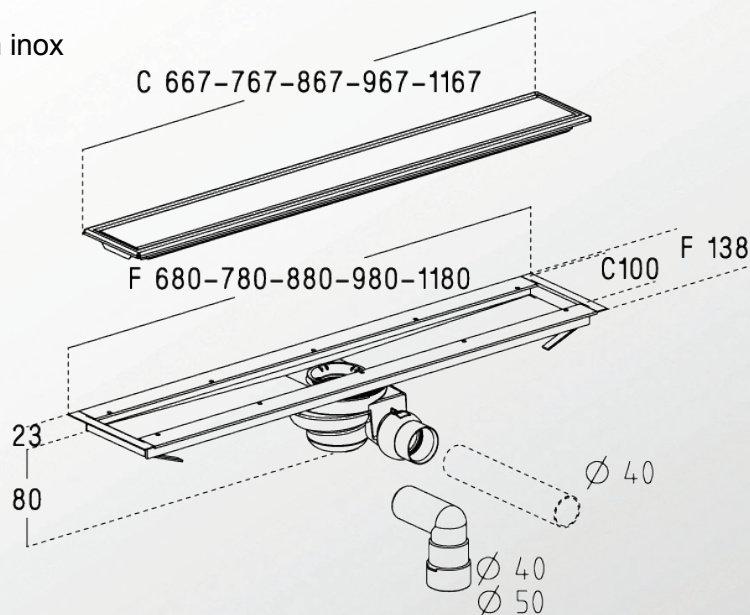

Caniveaux de Douche | CANIVEAUX INOX COMPLETS

Références : 0205505

**AVEC CADRE & GRILLE REVERSIBLE
MODELE CARO LARGEUR 70MM**

Réf	Longueur (mm)			Largeur (mm)			Largeur Douche minj
	Corps	Cadre	Grille	Corps	Cadre	Grille	
0205505	680	667	650	138	100	67	700
0205506	780	767	750	138	100	67	800
0205507	880	867	850	138	100	67	900
0205508	980	967	950	138	100	67	1000
0205509	1180	1167	1150	138	100	67	1200

■ CARACTERISTIQUES TECHNIQUES :

- Caniveaux de sol pour douche à l'italienne à maçonner en inox
- Avec trame d'étanchéité périphérique
- Grille et cadre ajustables à la hauteur du carrelage
- Grille inox avec 2 finitions possibles : pleine (inox brossé) ou à carrelage
- Bonde grand débit avec sortie orientable à coller horizontale ou verticale
- 5 longueurs : 650, 750, 850, 950, 1150 mm

■ PLUS PRODUIT :

- Etanchéité facile à mettre en oeuvre ; trame hydrofuge auto-adhésive sur le fond et sur la chape prête à carrelage
- Evacuation de l'eau performante : le caniveau est équipé de la bonde Turboflow
- Mise en place simplifiée du caniveau (montage rapide de la bonde sur le fond, réglage en hauteur du fond de caniveau grâce à un jeu de pieds ajustables)
- Pose du carrelage simplifiée grâce au cadre de la grille ; cadre réglable en hauteur grâce à des jeux de pions de couleur couvrant toutes les épaisseurs de carrelage (3-4mm, 6mm, 9mm, 12mm)
- Esthétique soignée (belles finitions inox et choix de design)