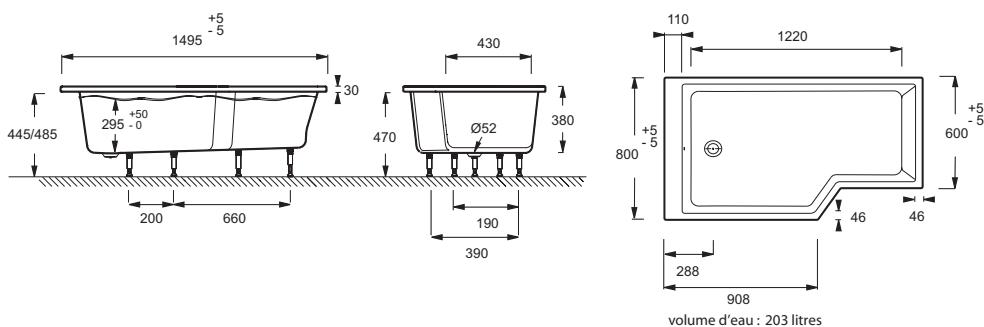

Dessin technique