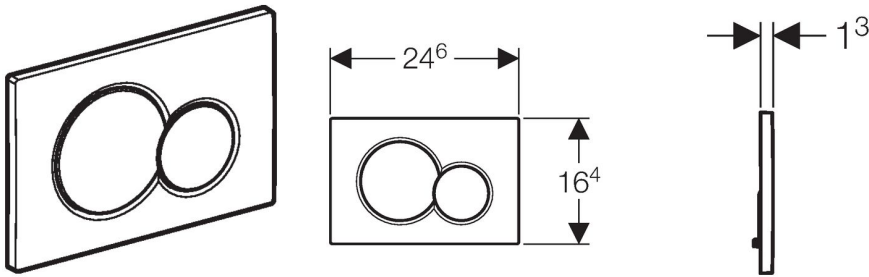

Placca di comando Sigma01

Campo di applicazione

- Per comandare il risciacquo delle cassette da incasso Geberit
- Da utilizzare solo per cassette Sigma 8 cm (UP720) e Sigma 12 cm (UP320)
- Consente il risciacquo a due quantità
- Per comando frontale
- Adattabili su cassette e moduli WC dal 2004 al 2010, tramite l'apposito kit di adattamento (art. 242.351.00.1)
- Non adatto per l'utilizzo con cassette da incasso UP200, con comando dall'alto o frontale

Dati tecnici

Forza di azionamento	< 20 N
Materiale	Materia sintetica

Dotazione

- 2 Perni di comando
- 2 Distanziatori
- Telaio di fissaggio per montaggio senza attrezzi

Articolo

Art.	Colore
115.770.11.5	bianco
115.770.21.5	cromato
115.770.46.5	cromosatinato
115.770.KA.5	cromato / cromosatinato