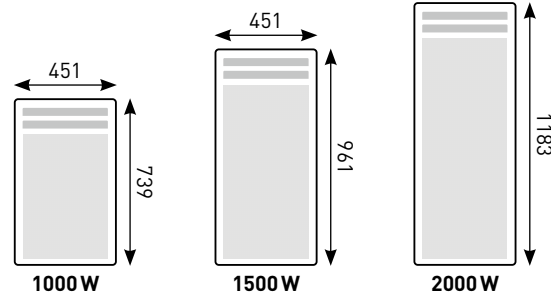

- 1 Corps de chauffe en aluminium extrudé
- 2 Grille ajourée
- 3 Boîtier de commandes
- 4 Limiteur thermique de sécurité

Boîtier de commandes

- 5 Molette de réglage de la consigne graduée de 2 à 8
- 6 Curseur de réglage des modes (5 positions : Arrêt, Hors-gel, Program, Éco, Confort)
- 7 Témoin de chauffe

COTES D'ENCOMBREMENT

AMADEUS 2 HORIZONTAL

AMADEUS 2 VERTICAL

	Puissance (W)	Poids (kg)	Référence
Amadeus 2 horizontal	500	4,5	443 311
	750	5,0	443 321
	1000	5,6	443 331
	1250	6,9	443 341
	1500	7,6	443 351
	2000	9,3	443 371
Amadeus 2 vertical	1000	7,8	423 531
	1500	9,7	423 551
	2000	11,8	423 571