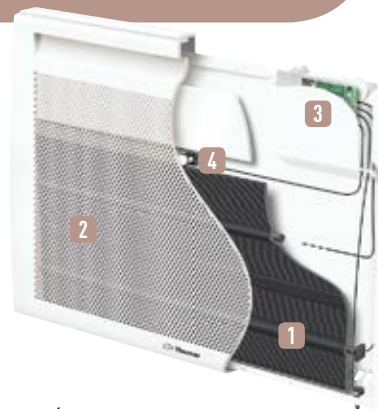

Amadeus 2

Un encombrement réduit pour un confort à petit prix

CARACTÉRISTIQUES TECHNIQUES

- ▶ Compatible avec les **systèmes de programmation centralisée**
- ▶ **Thermostat électronique numérique** multitarif avec Fil Pilote 6 ordres
- ▶ Limite les risques de salissures
- ▶ Coloris **blanc**
- ▶ **Garantie 2 ans**

- 1 Corps de chauffe en aluminium extrudé
- 2 Grille ajourée
- 3 Boîtier de commandes
- 4 Limiteur thermique de sécurité

Boîtier de commandes

- 5 Molette de réglage de la consigne graduée de 2 à 8
- 6 Curseur de réglage des modes (5 positions : Arrêt, Hors-gel, Program, Éco, Confort)
- 7 Témoin de chauffe