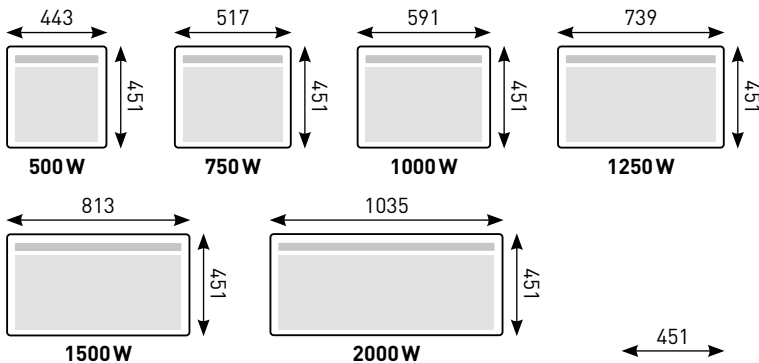

- 1 Corps de chauffe en aluminium extrudé
- 2 Grille ajourée
- 3 Boîtier de commandes
- 4 Limiteur thermique de sécurité

Boîtier de commandes

- 5 Molette de réglage de la consigne graduée de 2 à 8
- 6 Curseur de réglage des modes (5 positions : Arrêt, Hors-gel, Program, Éco, Confort)
- 7 Témoin de chauffe

COTES D'ENCOMBREMENT

AMADEUS 2 HORIZONTAL

AMADEUS 2 VERTICAL

	Puissance (W)	Poids (kg)	Référence
Amadeus 2 horizontal	500	4,5	443 311
	750	5,0	443 321
	1000	5,6	443 331
	1250	6,9	443 341
	1500	7,6	443 351
	2000	9,3	443 371
Amadeus 2 vertical	1000	7,8	423 531
	1500	9,7	423 551
	2000	11,8	423 571