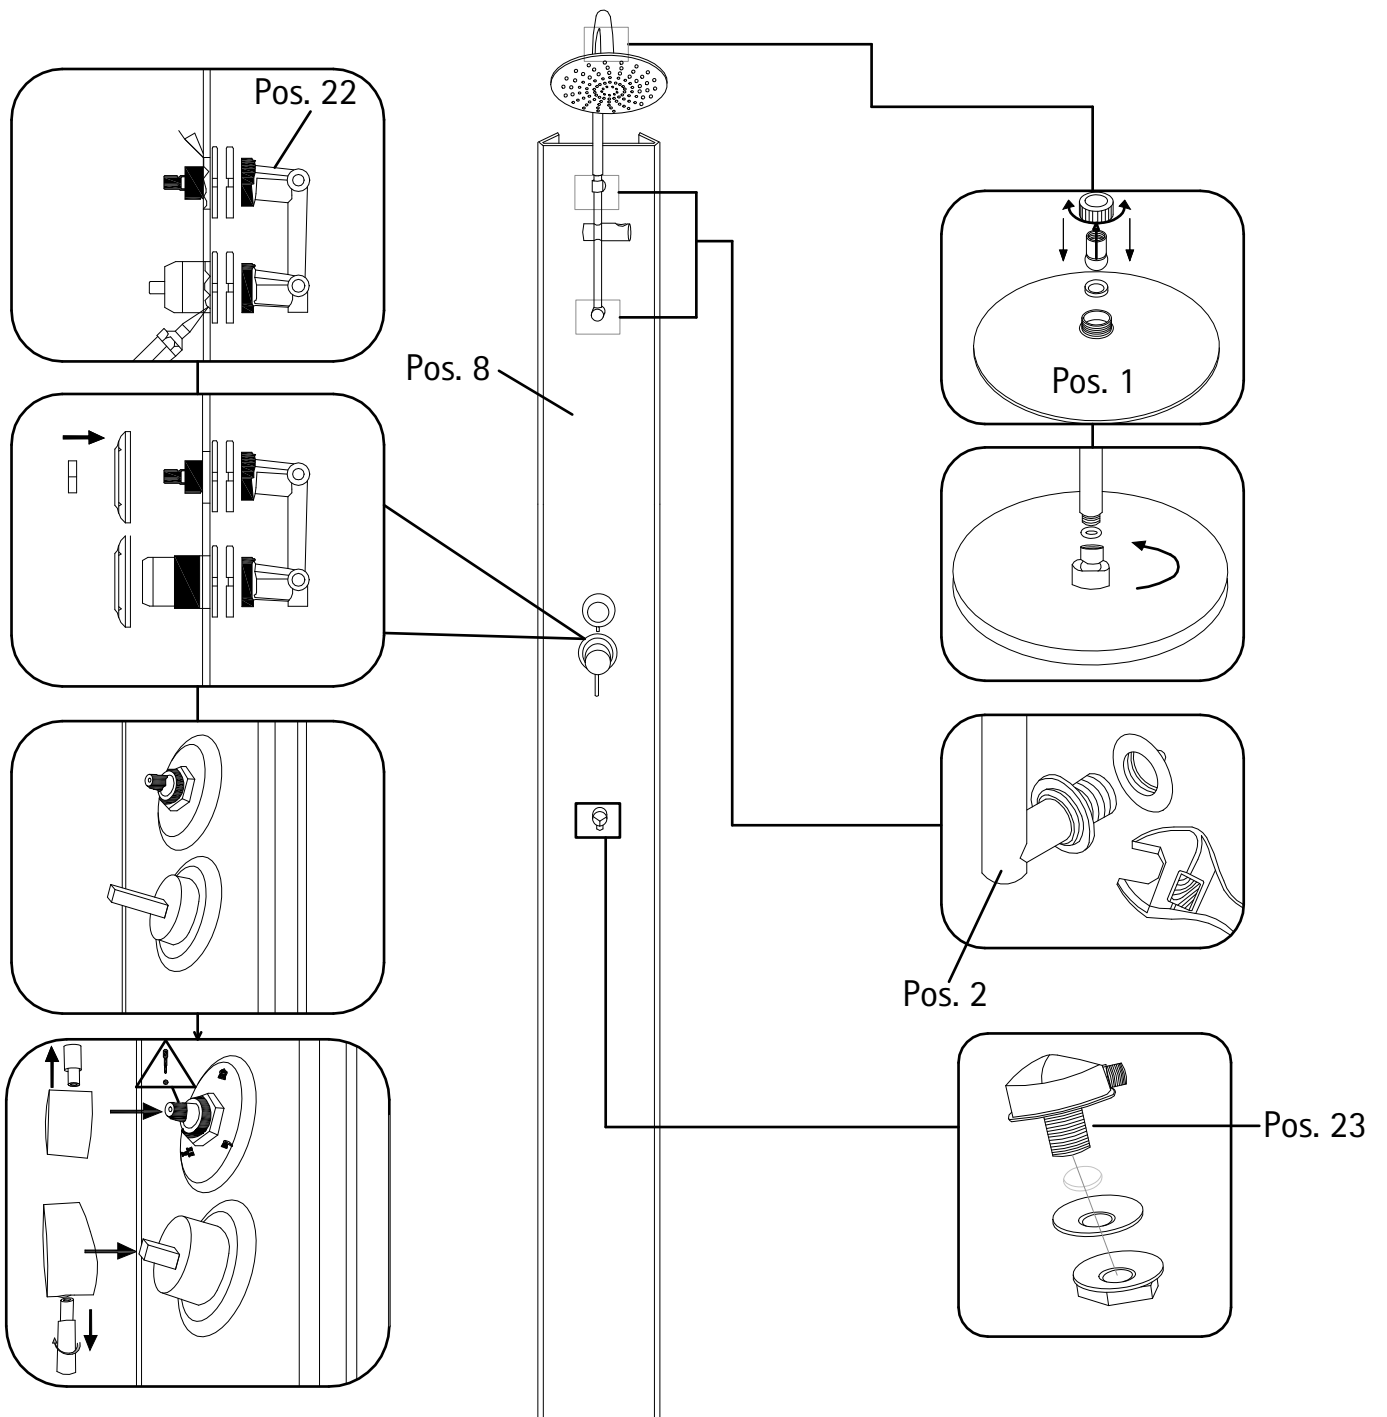

- Montageanleitung
- Assembly instructions
- Notice de montage
- Montagehandleiding
- Návod na montáž
- Instrucțiune de montaj
- Navodila za namestitev
- Installationstruktioener

Pos. 9

x1

Pos. 10

x1

Pos. 4B

3,9 x 12 mm

x6

Pos. 28

M4 x14 mm

x12

Pos. 8

x1

Pos. 27

x1

Pos. 28A

x1

Pos. 28B

x1

Pos. 24

x1

Pos. 25

x12

Notizen, notes, notities

1916-1

Kontrollbeleg
Control Receipt

Prüfnummer/ Inspection number

Duschkabinenbau
Am Lindhövel 1
59846 Sundern
Deutschland / Germany / Allemagne / Duitsland

Allgemeine technische Probleme:
Telefon 02935 / 96 53 444