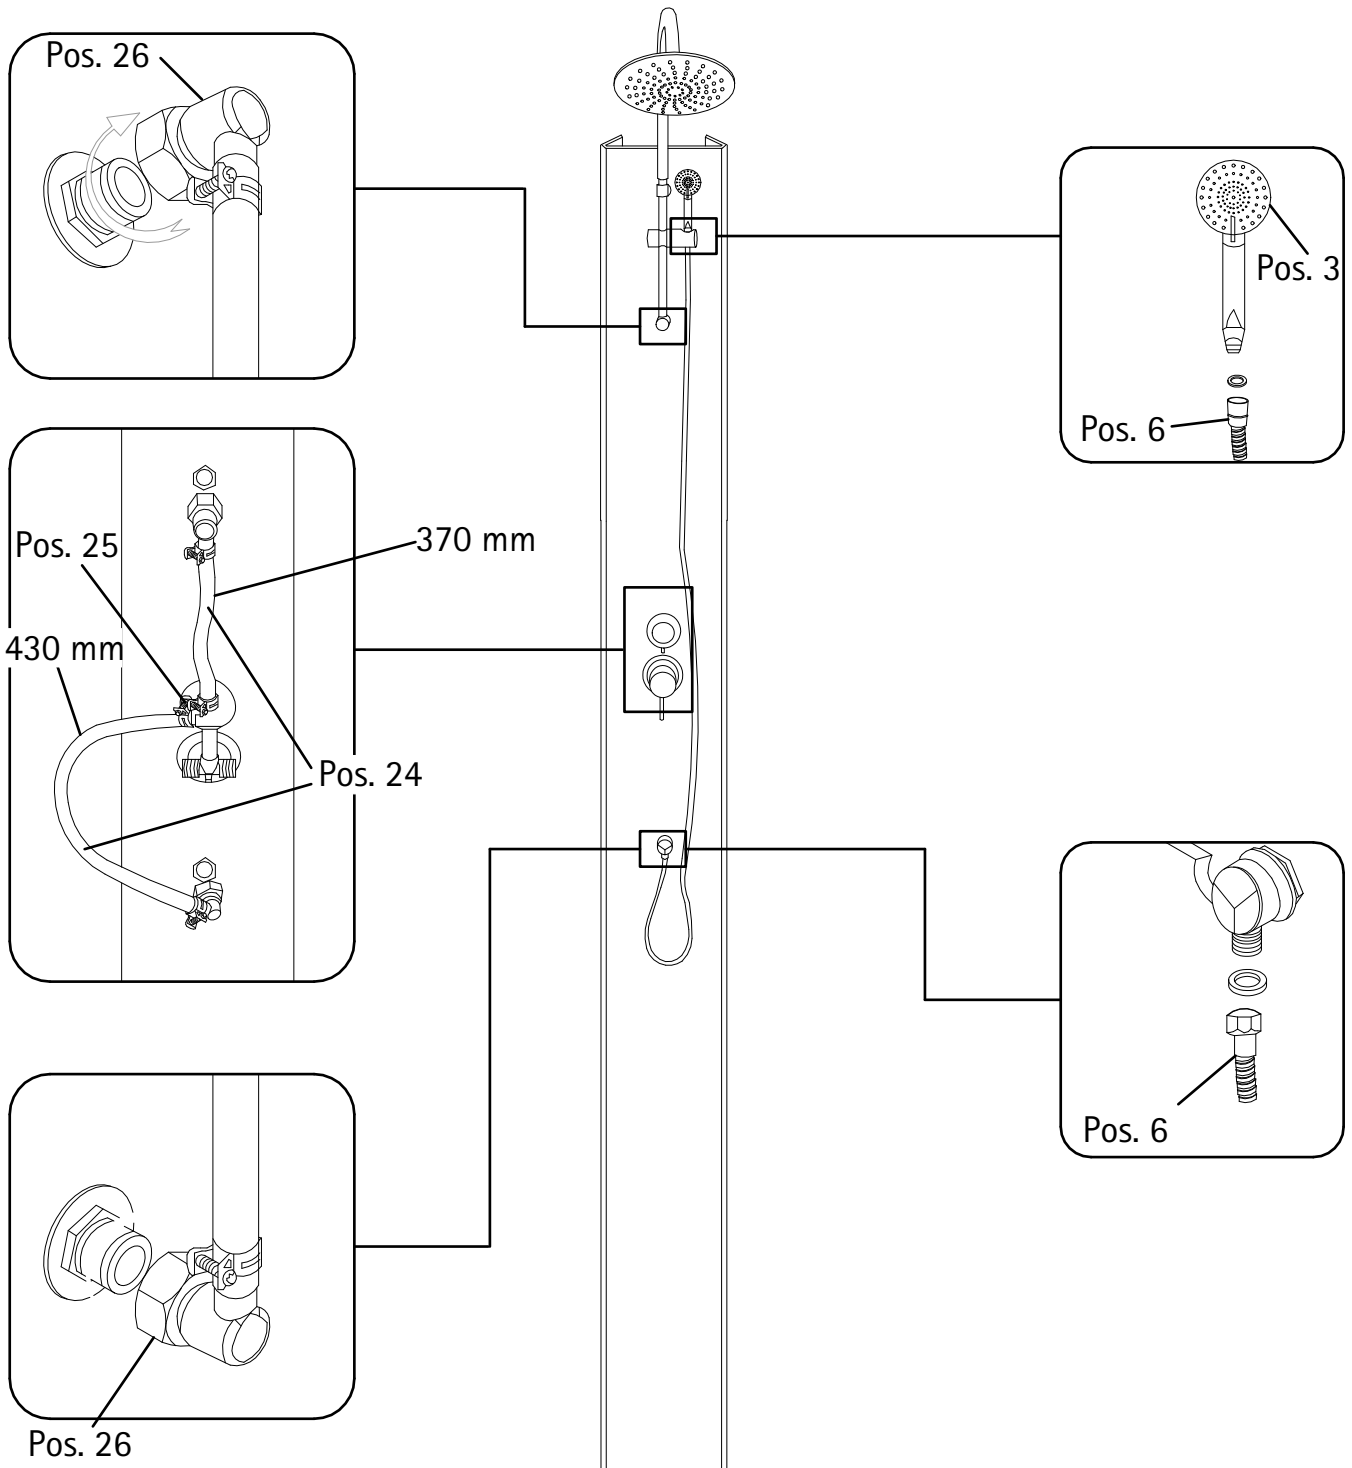

- Montageanleitung
- Assembly instructions
- Notice de montage
- Montagehandleiding
- Návod na montáž
- Instrucțiune de montaj
- Navodila za namestitev
- Installationstruktioener

Pos. 9

x1

Pos. 10

x1

Pos. 4B

3,9 x 12 mm

x6

Pos. 28

M4 x14 mm

x12

Pos. 8

x1

Pos. 27

x1

Pos. 28A

x1

Pos. 28B

x1

Pos. 24

x1

Pos. 25

x12

Notizen, notes, notities

1916-1

Kontrollbeleg
Control Receipt

Prüfnummer/ Inspection number

Duschkabinenbau
Am Lindhövel 1
59846 Sundern
Deutschland / Germany / Allemagne / Duitsland

Allgemeine technische Probleme:
Telefon 02935 / 96 53 444