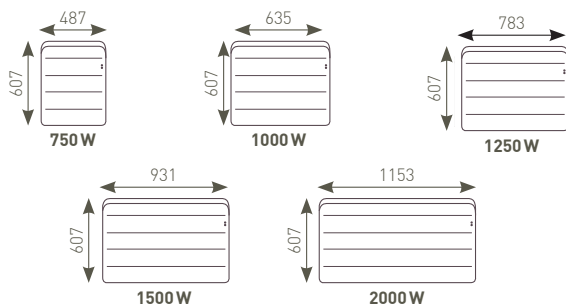

QUELLE TAILLE POUR QUELLE PUISSANCE ?

ÉQUATEUR 2 HORIZONTAL

Épaisseur de 142 mm

ÉQUATEUR 2 VERTICAL

Épaisseur de 136 mm

ÉQUATEUR 2 BAS

Épaisseur de 136 mm

Cachet professionnel

RÉFÉRENCES

	Puissance (W)	Poids (kg)	Référence
Équateur 2 horizontal	750	16	482 121
	1000	22	482 131
	1250	28	482 141
	1500	29	482 151
	2000	43	482 171
Équateur 2 vertical	1000	26	427 131
	1500	28	427 151
	2000	38	427 171
Équateur 2 bas	750	15	452 021
	1000	18	452 031
	1500	26	452 051