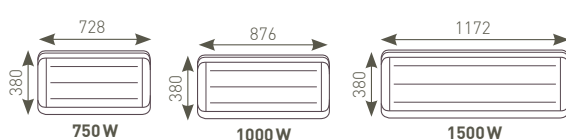

QUELLE TAILLE POUR QUELLE PUISSANCE ?

ÉQUATEUR 2 HORIZONTAL

Épaisseur de 142 mm

ÉQUATEUR 2 VERTICAL

Épaisseur de 136 mm

ÉQUATEUR 2 BAS

Épaisseur de 136 mm

Cachet professionnel

RÉFÉRENCES

	Puissance (W)	Poids (kg)	Référence
Équateur 2 horizontal	750	16	482 121
	1000	22	482 131
	1250	28	482 141
	1500	29	482 151
	2000	43	482 171
Équateur 2 vertical	1000	26	427 131
	1500	28	427 151
	2000	38	427 171
Équateur 2 bas	750	15	452 021
	1000	18	452 031
	1500	26	452 051