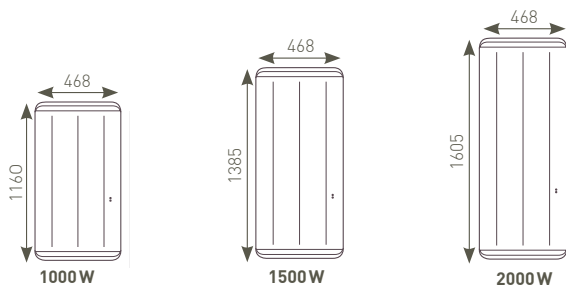

QUELLE TAILLE POUR QUELLE PUISSANCE ?

ÉQUATEUR 2 HORIZONTAL

Épaisseur de 142 mm

ÉQUATEUR 2 VERTICAL

Épaisseur de 136 mm

ÉQUATEUR 2 BAS

Épaisseur de 136 mm

Cachet professionnel

RÉFÉRENCES

	Puissance (W)	Poids (kg)	Référence
Équateur 2 horizontal	750	16	482 121
	1000	22	482 131
	1250	28	482 141
	1500	29	482 151
	2000	43	482 171
Équateur 2 vertical	1000	26	427 131
	1500	28	427 151
	2000	38	427 171
Équateur 2 bas	750	15	452 021
	1000	18	452 031
	1500	26	452 051