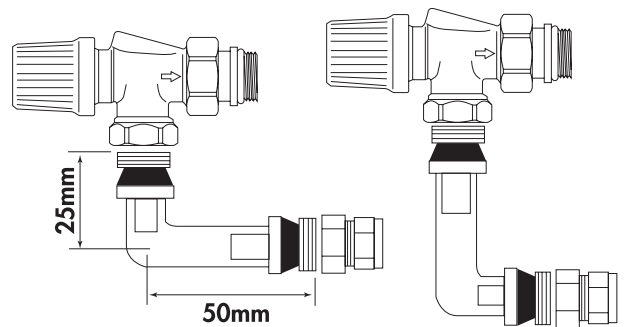

Coude réversible

Laiton nickelé.

Raccordement	Réf.
15/21	7222

POSSIBILITES DE MONTAGE

Votre installateur conseil **Hammel**
ROBINETTERIE

EXIGEZ LA QUALITE PROFESSIONNELLE **Hammel**