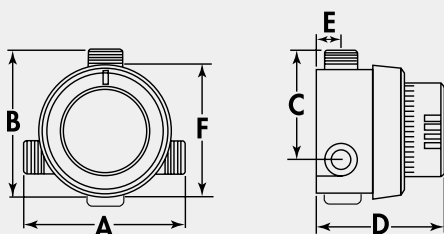

Jusqu'à 50 postes.

Débit de 6 à 400 l/mn sous 3 bars
Raccordement mâle 50/60
Réf. Eurotherm : TX96E

Réf. 872-60

Réf.	A	B	C	D	E	F
872-10 / 11	117	120	81	93	18	98
872-20	117	120	81	93	18	98
872-30	144	142	95	101	23	116
872-40	182	166	107	116	24	147
872-50	218	199	129	127	30	176
872-60	242	224	144	141	36	201