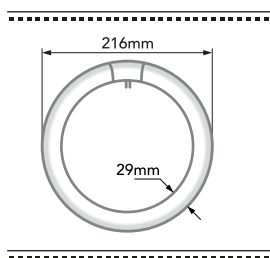

Ref. 8000038

Tubo T9 circular

CARACTERÍSTICAS LIGHTING FACTS

Potencia · Watts	22W	mA	400mA
Lúmenes · Lm	1150Lm	Dim · Size	Ø216x29mm
Casquillo · Base	G10q	Duración Lifespan	15.000h.
Temperatura · Lighting appearance	● ● ● 6400K	Voltaje · Voltage	230V
		Hz	50Hz