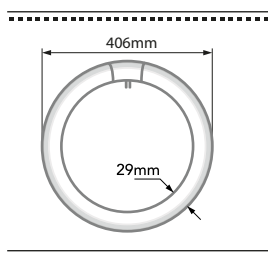

Ref. 8000040

Tubo T9 circular

CARACTERÍSTICAS LIGHTING FACTS

| | | | |
|-----------------------------------|-------------|-------------------|-----------|
| Potencia · Watts | 40W | mA | 480mA |
| Lúmenes · Lm | 2600Lm | Dim · Size | Ø406x29mm |
| Casquillo · Base | G10q | Duración Lifespan | 15.000h. |
| Temperatura · Lighting appearance | ● ● ● 6400K | Voltaje · Voltage | 230V |
| | | Hz | 50Hz |