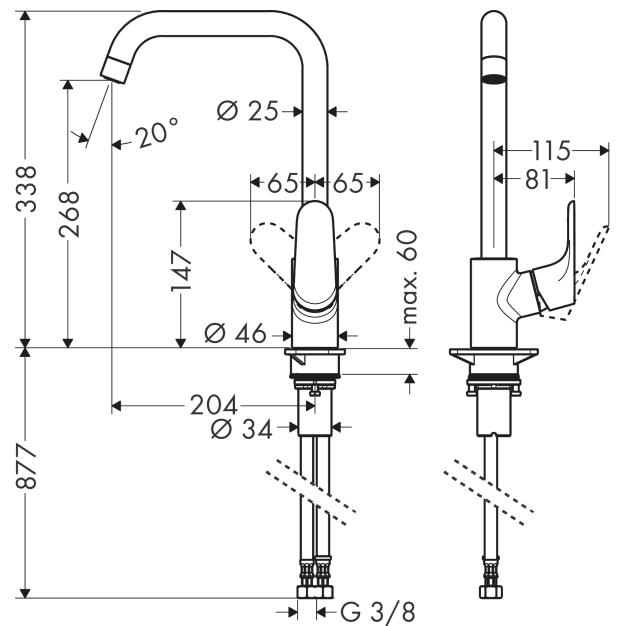

Focus M41

Mitigeur de cuisine 260, 1 jet

Surfaces: noir mat Numéro d'article: 31820670

Description

Caractéristiques

- ComfortZone 260
- bec orientable possible sur 3 niveaux 110°, 150° ou 360°
- jet normal
- débit maximal sous 3 bars de pression: 12 l/min
- cartouche céramique bas débit by
- raccordement flexible G 3/8
- convient au chauffe-eau instantané
- comprenant: mitigeur de cuisine, raccordement flexibles, set de fixation, instruction de montage
- ACS 17 ACC LY 653, valide jusqu'au 20.07.2022

Détails de l'article

GTIN

4059625231203

Technologie

Certificats

Photo du produit

Plan géométral

Schéma d'écoulement

Focus M41**Mitigeur de cuisine 260, 1 jet**Surfaces: **noir mat** Numéro d'article: **31820670****Liste des pièces détachées**

Année de construction: >08/19

Pos.	Description	Numéro d'article	GP	UE
1	bec cpl.	95822670	-	1
2	set de joint plat	92646000	-	1
3	set des bagues d'arrêt (110° / 150°)	98486000	-	1
4	joint torique 14x2,5	98189000	-	1
5	vis	97662000	-	1
6	anneau de axial	97558000	-	1
7	mousseur M22x1 (15 l/min)	95824670	-	1
8	poignée	98532670	-	1
9	cache vis	96338000	-	1
10	rosace	95498670	-	1
11	écrou à six pans	97209000	-	1
12	joint torique 32x2	98193000	-	1
13	cartouche cpl.	92730000	-	1
14	vis	95140000	-	1
15	joint	95008000	-	1
16	set de fixation	97523000	-	1
17	fixation cpl. (Ø 34)	95049000	-	1
18	anneau plastique	97548000	-	1
19	flexible de raccordement 900 mm M8x0,75 G3/8	98758000	-	1
20	joint torique 7x1,5	98422000	-	1
21	set de joint plat	95581000	-	1
a	Graisse pour robinetterie	90920000	-	1
b	set des bagues d'arrêt (60° / 80°)	92259000	-	1