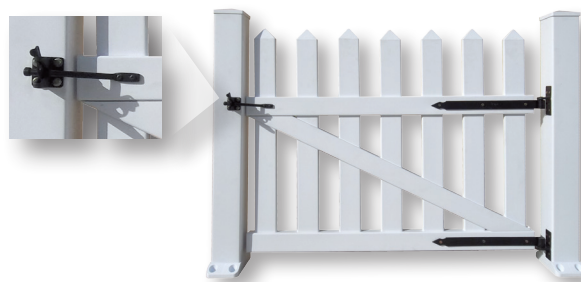

La utilización de las vallas de pvc, destaca por su diseño limpio y cuidado, también por su facilidad en la instalación, es la mejor alternativa para cercar el jardín, piscina o cualquier recinto a la intemperie de una forma duradera.

VALLA + POSTE + PUERTA

PUERTA

Dimensiones exteriores: 110 x 1.000 x 800 mm.
(fondo x ancho x alto)

Unidades embalaje: Puerta + resbalón cierre + refuerzo acero

EAN: 0638801880035

VALLA PICKET

Dimensiones exteriores: 50 x 1.800 x 758 mm.
(fondo x ancho x alto)

Unidades embalaje: 2 largueros + 11 piquetas verticales

EAN: 0638801880011

POSTE CON BASE

Dimensiones exteriores: 110 x 110 x 900 mm.
(fondo x ancho x alto)

Unidades embalaje: Poste con base + tapa + pernos + soportes