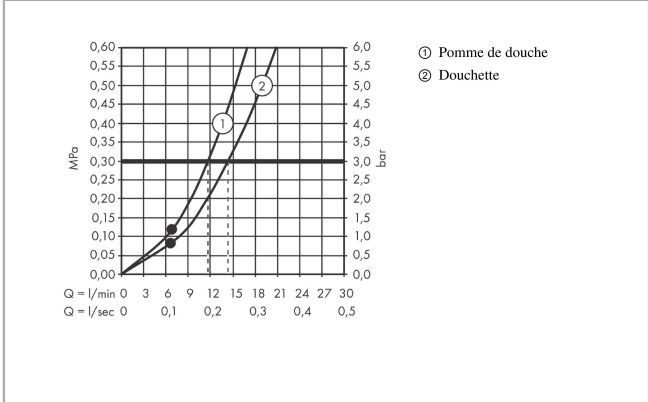

### Certificats

**Croma Select S**  
**Showerpipe 280 1jet avec thermostatique**  
 Surfaces: noir mat Numéro d'article: 26890670

Photo du produit

Plan géométral

Schéma d'écoulement

**Croma Select S**  
**Showerpipe 280 1jet avec thermostatique**  
 Surfaces: noir mat    Numéro d'article: **26890670**