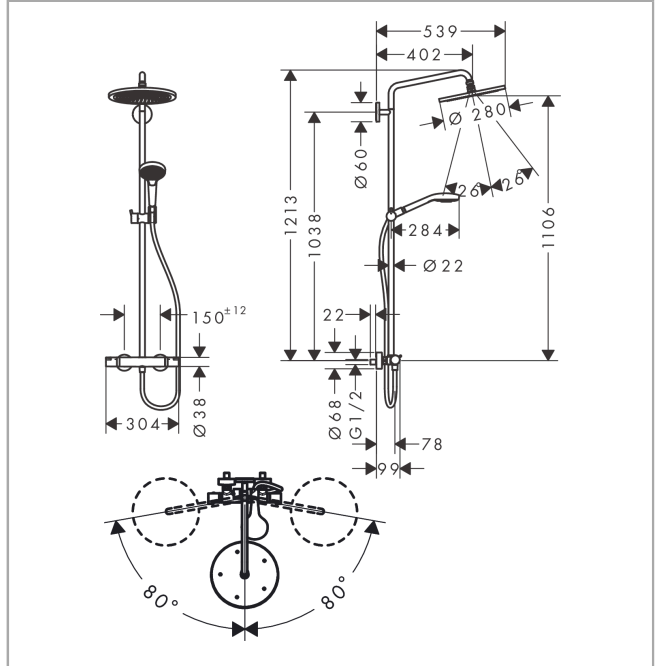

### Certificats

**Croma Select S**  
**Showerpipe 280 1jet avec thermostatique**  
 Surfaces: noir mat Numéro d'article: 26890670

Photo du produit

Plan géométral

Schéma d'écoulement

**Croma Select S**  
**Showerpipe 280 1jet avec thermostatique**  
 Surfaces: noir mat    Numéro d'article: **26890670**

### Liste des pièces détachées

Année de construction: >06/20

Pos.	Description	Numéro d'article	GP	UE
1	set de fixation	96179000	-	1
2	bride pour bras de douche	95688000	-	1
3	joint torique 20x2,5	92602000	-	1
4	cale de compensation 7 mm	95239000	-	1
5	rosace Ø 60mm	95692670	-	1
6	vis	92137000	-	1
7	vis M6x5	98447000	-	1
8	douille	92166670	-	1
9	bras de douche	95985670	-	1
10	pomme de douche	26220670	-	1
11	élément-filtre	97708000	-	1
12	rotule	98941670	-	1
13	rondelle d'arrêt	98942670	-	1
14	écrou à six pans	97958670	-	1
15	anneau plastique	97536000	-	1
16	joint	97606000	-	1
17	buses d'air (Eco)	95795670	-	1
18	joint torique 7x2	98419000	-	1
19	joint torique 15x2,5	98131000	-	1
20	tube 1030 mm	95915670	-	1
21	amortisseur anti-coup de bélier	95009000	-	1
22	joint torique 12x2,25	98382000	-	1
23	curseur complet	97651670	-	1
24	douchette	26530670	-	1
25	flexible Isiflex'B 1,60 m	28276670	-	1
26	joint	98058000	-	1
27	joint torique 14x2	98129000	-	1
28	Thermostatique	92147670	-	1
29	poignée	95836670	-	1
30	bouton poussoir	92848670	-	1
31	entraîneur + vis	95843000	-	1
32	bague de butée	95839000	-	1
33	écrou à six pans	98913000	-	1
34	joint torique 26x1,5	98390000	-	1
35	cartouche thermostatique	98282000	-	1
36	cartouche inversée	92373000	-	1
37	bague de butée pour mécanisme d'arrêt	95927000	-	1
38	mécanisme inverseur/arrêt	98283000	-	1
39	set des écrou à six pans	96157670	-	1
40	clapet anti-retour (résistant à la pression jusqu'à 2 MPa)	93136000	-	1
41	clapet anti-retour	96737000	-	1