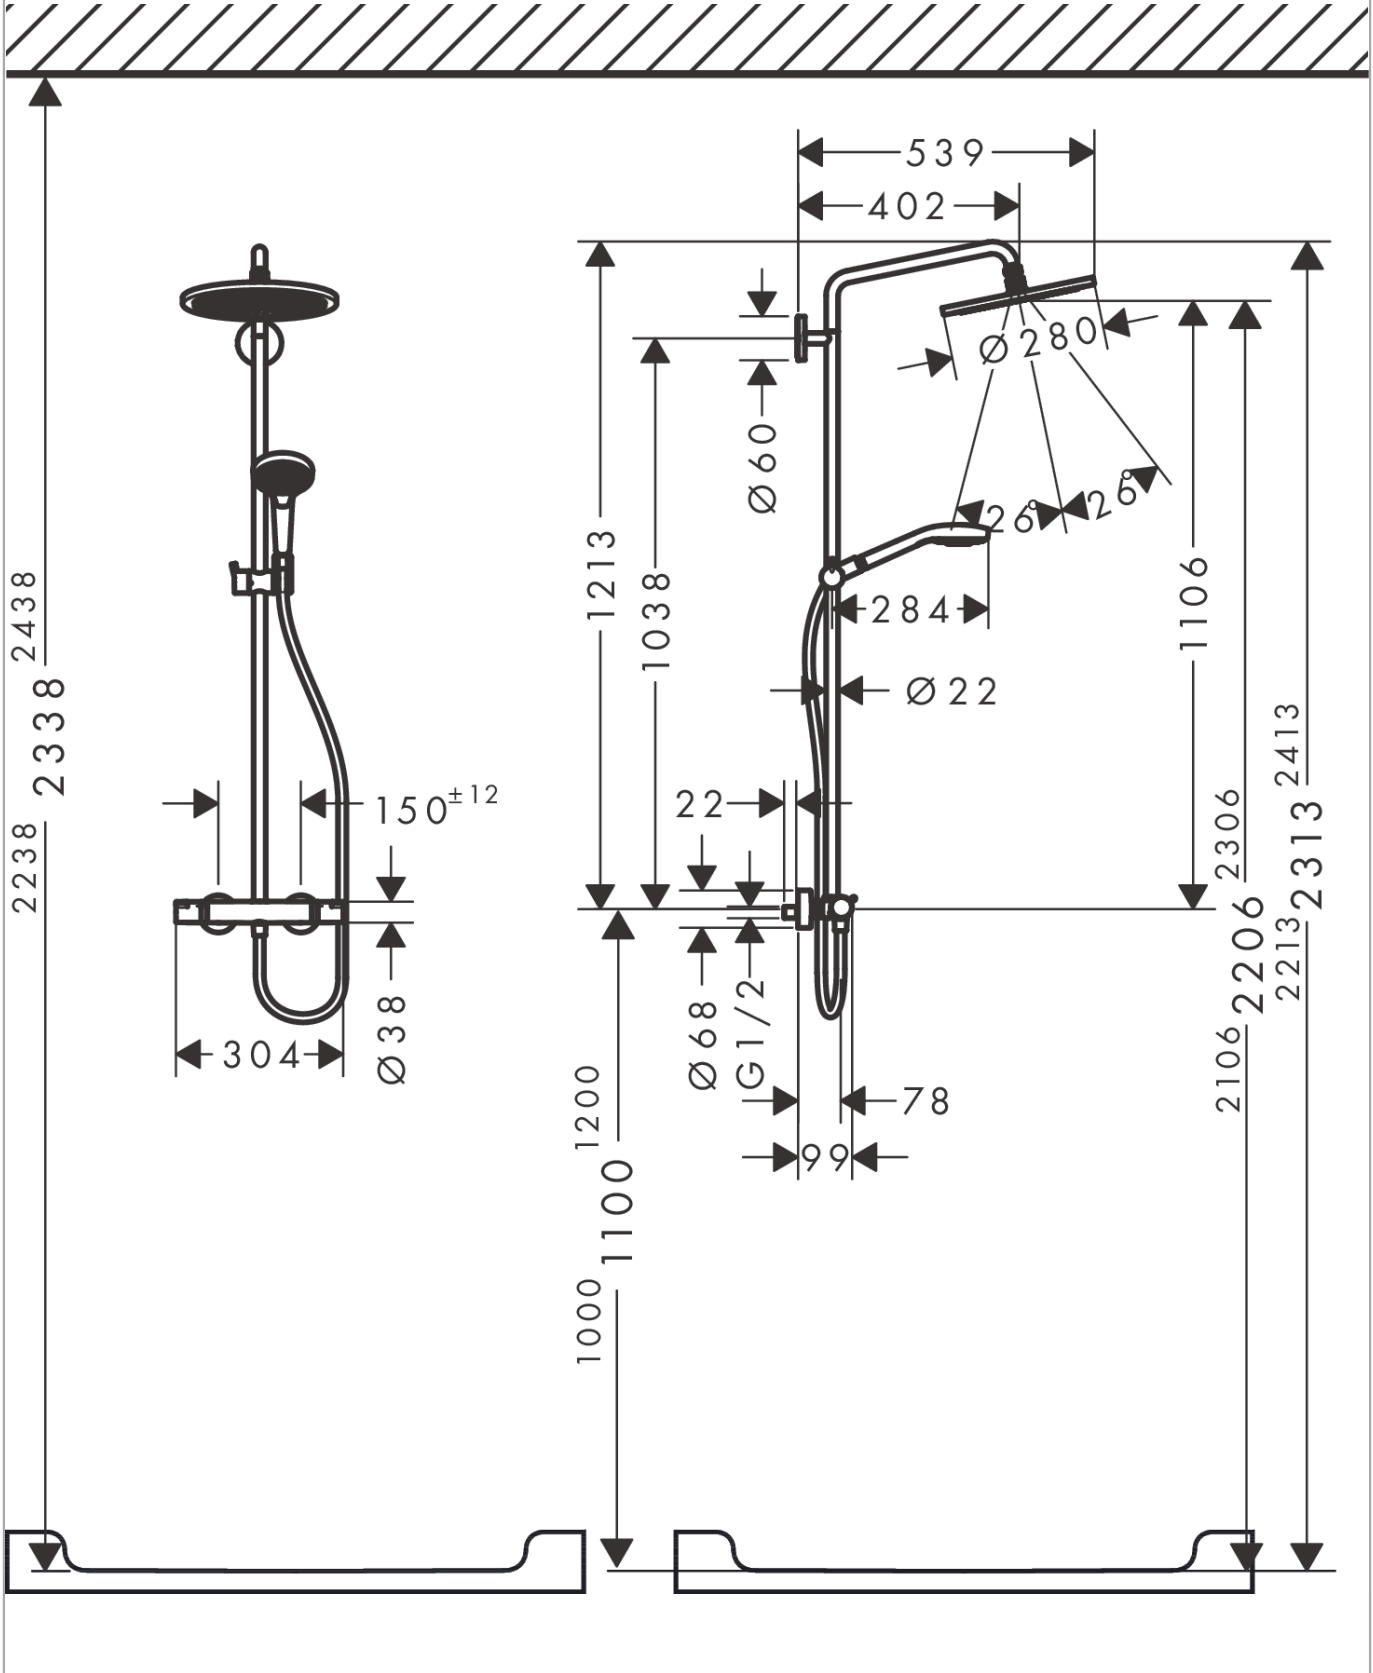

Croma Select S
Showerpipe 280 1jet avec thermostatique
Surfaces: noir mat   Numéro d'article: **26890670**

Exemple de montage