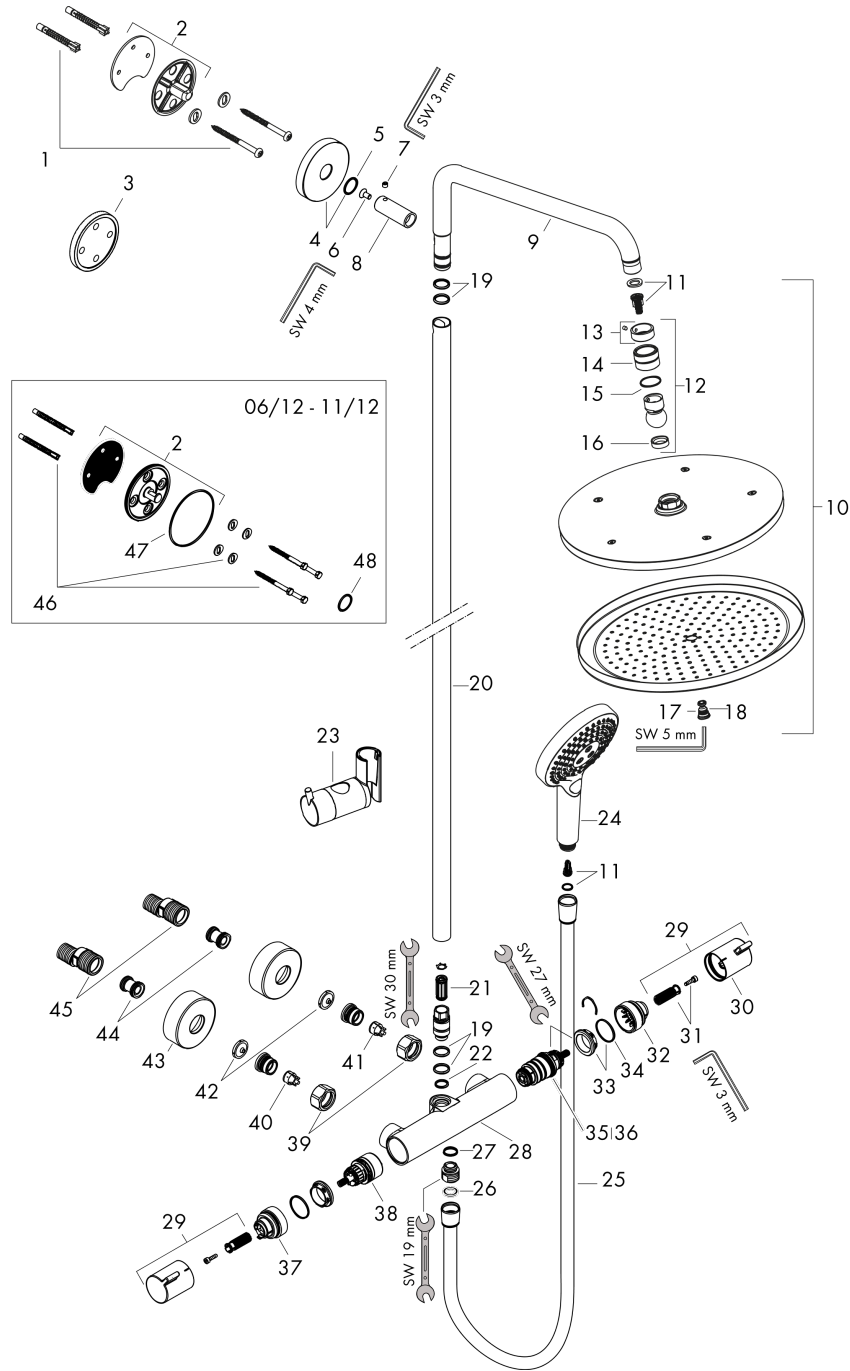

**Exemple de montage**

**Croma Select S**  
**Showerpipe 280 1jet avec thermostatique**  
 Surfaces: noir mat Numéro d'article: 26890670

Vue éclatée

Année de construction: >06/20

**Croma Select S**  
**Showerpipe 280 1jet avec thermostatique**  
 Surfaces: **noir mat** Numéro d'article: **26890670**

### Liste des pièces détachées

Année de construction: >06/20

Pos.	Description	Numéro d'article	GP	UE
1	set de fixation	96179000	-	1
2	bride pour bras de douche	95688000	-	1
3	joint torique 20x2,5	92602000	-	1
4	cale de compensation 7 mm	95239000	-	1
5	rosace Ø 60mm	95692670	-	1
6	vis	92137000	-	1
7	vis M6x5	98447000	-	1
8	douille	92166670	-	1
9	bras de douche	95985670	-	1
10	pomme de douche	26220670	-	1
11	élément-filtre	97708000	-	1
12	rotule	98941670	-	1
13	rondelle d'arrêt	98942670	-	1
14	écrou à six pans	97958670	-	1
15	anneau plastique	97536000	-	1
16	joint	97606000	-	1
17	buses d'air (Eco)	95795670	-	1
18	joint torique 7x2	98419000	-	1
19	joint torique 15x2,5	98131000	-	1
20	tube 1030 mm	95915670	-	1
21	amortisseur anti-coup de bélier	95009000	-	1
22	joint torique 12x2,25	98382000	-	1
23	curseur complet	97651670	-	1
24	douchette	26530670	-	1
25	flexible Isiflex'B 1,60 m	28276670	-	1
26	joint	98058000	-	1
27	joint torique 14x2	98129000	-	1
28	Thermostatique	92147670	-	1
29	poignée	95836670	-	1
30	bouton poussoir	92848670	-	1
31	entraîneur + vis	95843000	-	1
32	bague de butée	95839000	-	1
33	écrou à six pans	98913000	-	1
34	joint torique 26x1,5	98390000	-	1
35	cartouche thermostatique	98282000	-	1
36	cartouche inversée	92373000	-	1
37	bague de butée pour mécanisme d'arrêt	95927000	-	1
38	mécanisme inverseur/arrêt	98283000	-	1
39	set des écrou à six pans	96157670	-	1
40	clapet anti-retour (résistant à la pression jusqu'à 2 MPa)	93136000	-	1
41	clapet anti-retour	96737000	-	1