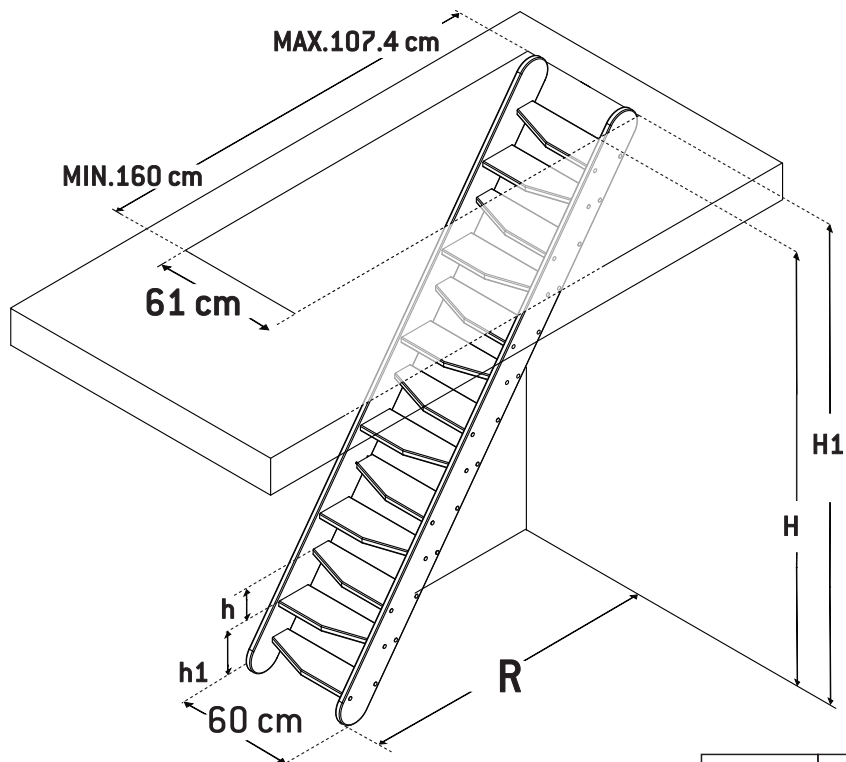

# OSAKA

- Ⓡ FR OSAKA ESCALIER
- Ⓡ NL OSAKA TRAP
- Ⓡ GB OSAKA STAIRCASE
- Ⓡ DE TREPPE OSAKA
- Ⓡ ES OSAKA ESCALERA
- Ⓡ RO OSAKA SCARA

- A .....cm
- B.....cm
- C .....cm
- D .....cm
- E .....cm

	H	H1	R	h	h1	g
MAX	2300	2500	1897	177.6	169.4	-
	2400	2600	1749	185	177	-
	2500	2700	1580	192.9	184.9	-
MIN	2600	2800	1380	200.4	192.8	-