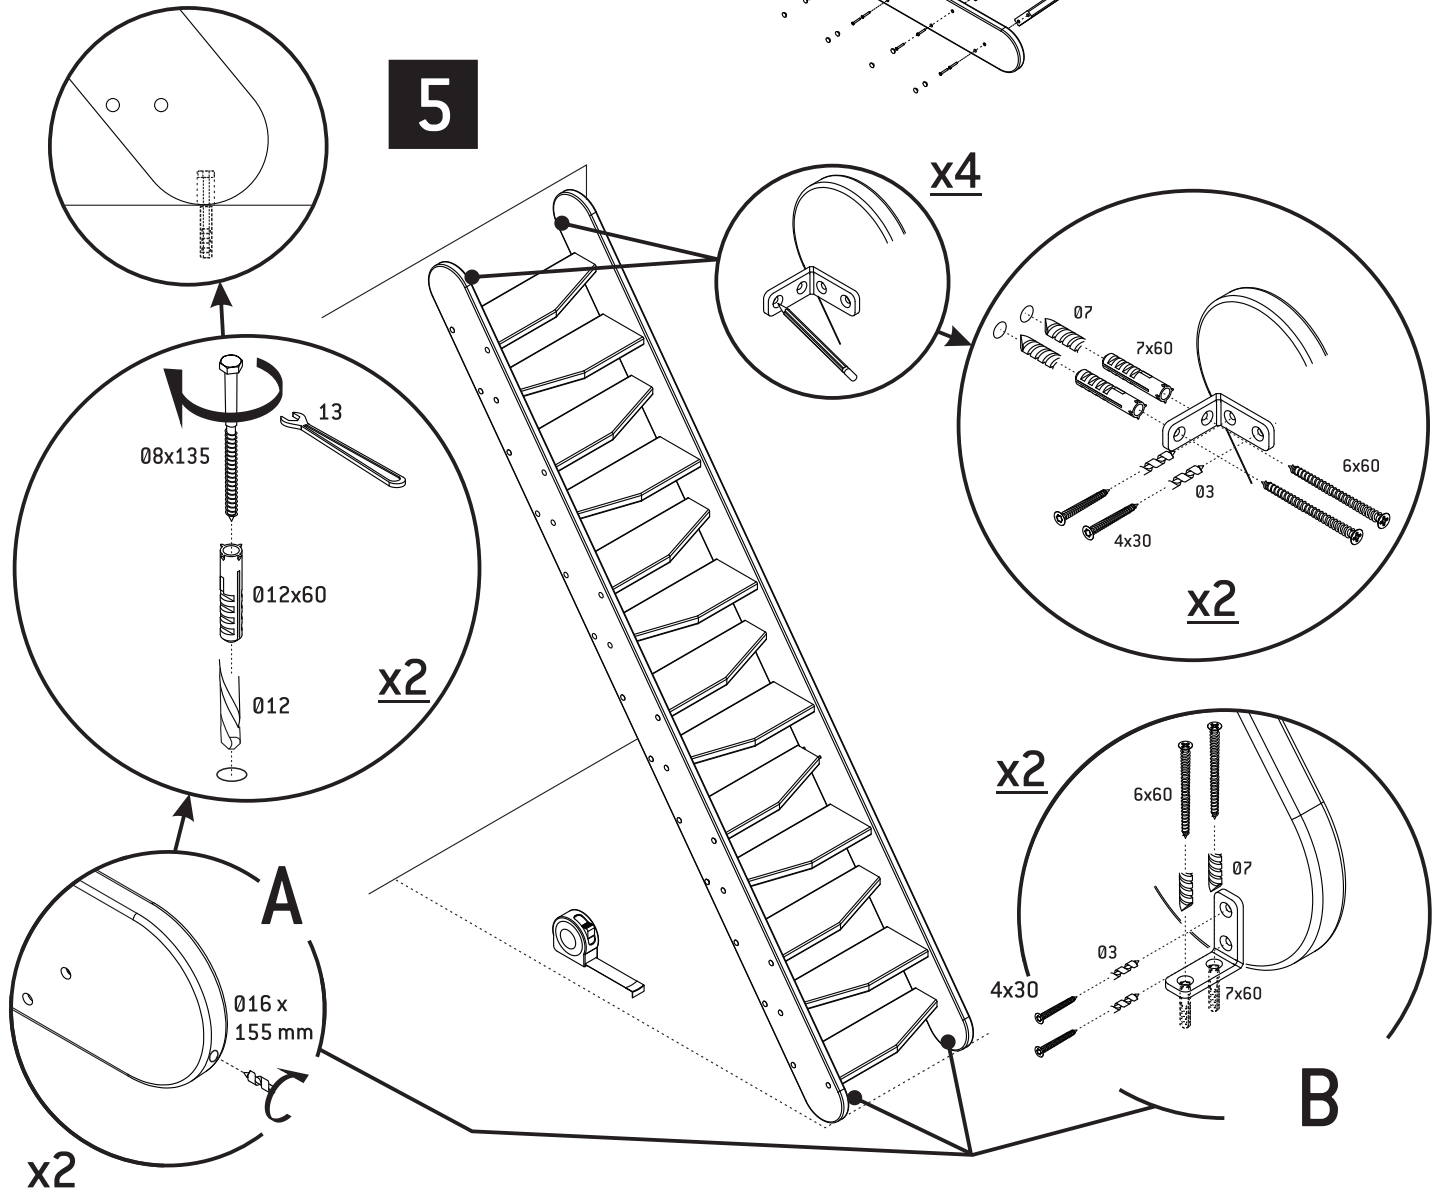

RUE GRIMARD, 39 B-6061 MONTIGNIES-SUR-SAMBRE (CHARLEROI) - BELGIUM
TEL: +32/71/25.39.60 FAX: +32/71/25.39.72 E-MAIL: info@sogem-sa.com