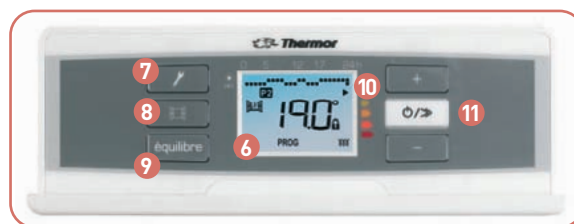

## Système de fixation pratique

**Clip & Go**

Supports avec système de fixation par clipsage rapide et pratique

Cachet installateur

## Émotion barres Digital

- 1 Corps de chauffe en aluminium extrudé
- 2 Grille ajourée
- 3 Boîtier de commandes digital
- 4 Limiteur thermique de sécurité
- 5 Sonde de température

## Boîtier de commandes

- 6 Écran digital
- 7 Programmation intégrée
- 8 Détection automatique d'ouverture et de fermeture des fenêtres
- 9 Fonction Équilibre
- 10 Indicateur de consommation
- 11 Réglage des températures, Sélection mode de chauffage, Validation et Arrêt