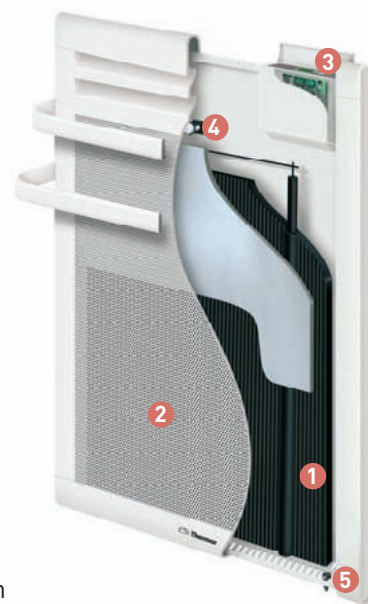

## Système de fixation pratique

**Clip & Go**

Supports avec système de fixation par clipsage rapide et pratique

Cachet installateur

## Émotion barres Digital

- 1 Corps de chauffe en aluminium extrudé
- 2 Grille ajourée
- 3 Boîtier de commandes digital
- 4 Limiteur thermique de sécurité
- 5 Sonde de température

## Boîtier de commandes

- 6 Écran digital
- 7 Programmation intégrée
- 8 Détection automatique d'ouverture et de fermeture des fenêtres
- 9 Fonction Équilibre
- 10 Indicateur de consommation
- 11 Réglage des températures, Sélection mode de chauffage, Validation et Arrêt