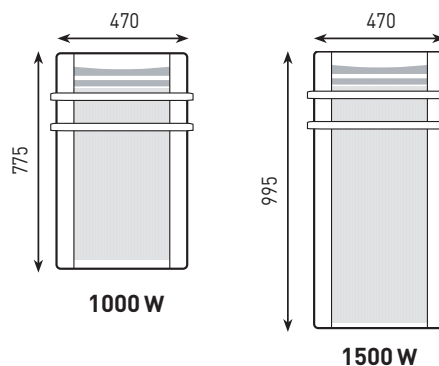

## Émotion barres Digital

- 1 Corps de chauffe en aluminium extrudé
- 2 Grille ajourée
- 3 Boîtier de commandes digital
- 4 Limiteur thermique de sécurité
- 5 Sonde de température

## Quelle taille pour quelle puissance ?

## Dimensions et références

### Émotion barres Digital

Puissance en Watts	Dimensions L x H x E en mm	Poids en kg	Références
			Blanc
1000	470 x 775 x 85	7,2	435 131
1500	470 x 995 x 85	9,3	435 151

CAT.C

IP 24

**Thermor**  
Chauffage électrique & Chauffe-eau