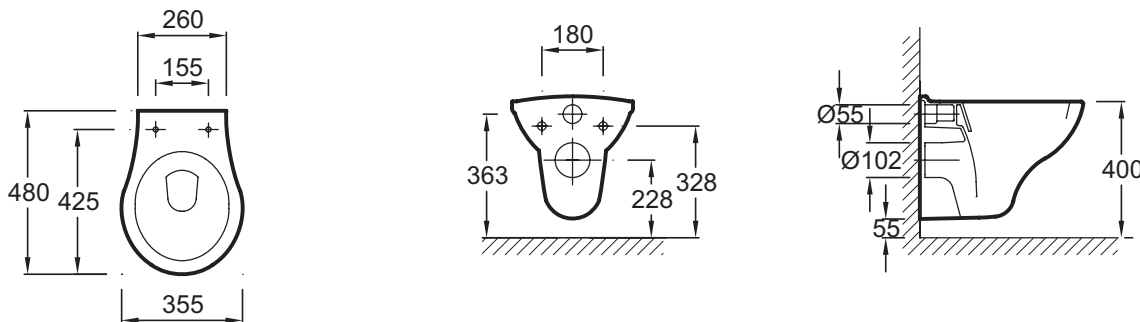

E1534

Collection : PATIO

Couleur* :

00 - Blanc

Principaux atouts :

Caractéristiques techniques

- DIMENSIONS : 48 x 36,50 cm
- MATÉRIAU : Céramique
- CONSOMMATION D'EAU : Standard 3/6 L
- GARDE D'EAU : Réglable de 38 à 50 cm
- PRODUIT INCLUS : (abattant non inclus)
- POIDS : 12,8 kg
- TYPE D'INSTALLATION : Suspendu
- HAUTEUR : Réglable de 38 à 50 cm
- BRIDE : Ouverte (traditionnelle)
- Existe aussi en version sans trou d'abattant E1534-Y1

Produits complémentaires

- E4304 : Abattant thermodor

Dessin technique

Descriptif CCTP : Cuvette suspendue compacte. E1534. Collection : PATIO. DIMENSIONS : 48 x 36,50 cm. POIDS : 12,8 kg. MATÉRIAU : Céramique. TYPE D'INSTALLATION : Suspendu. CONSOMMATION D'EAU : Standard 3/6 L. HAUTEUR : Réglable de 38 à 50 cm. GARDE D'EAU : Réglable de 38 à 50 cm. BRIDE : Ouverte (traditionnelle). PRODUIT INCLUS : (abattant non inclus). Existe aussi en version sans trou d'abattant E1534-Y1.