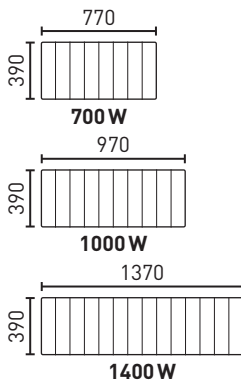

Programmation intégrée personnalisable

Détection automatique d'occupation et de fenêtre ouverte

DIMENSIONS (en mm)

BILBAO 3 HORIZONTAL
Profondeur : 132 mm

BILBAO 3 BAS
Profondeur : 132 mm

BILBAO 3 VERTICAL
Profondeur : 123 mm