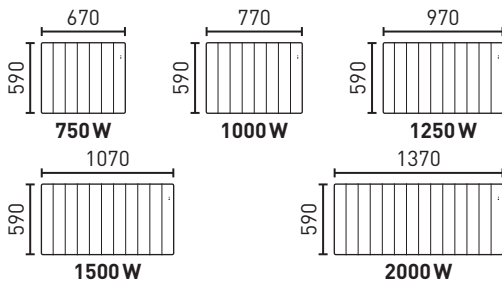

Programmation intégrée personnalisable

Détection automatique d'occupation et de fenêtre ouverte

DIMENSIONS (en mm)

BILBAO 3 HORIZONTAL
Profondeur : 132 mm

BILBAO 3 BAS
Profondeur : 132 mm

BILBAO 3 VERTICAL
Profondeur : 123 mm