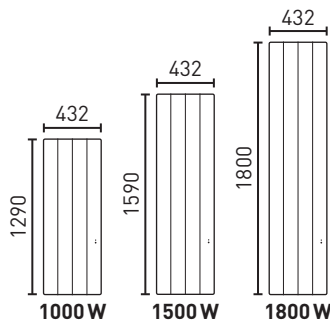

Programmation intégrée personnalisable

Détection automatique d'occupation et de fenêtre ouverte

DIMENSIONS (en mm)

BILBAO 3 HORIZONTAL
Profondeur : 132 mm

BILBAO 3 BAS
Profondeur : 132 mm

BILBAO 3 VERTICAL
Profondeur : 123 mm