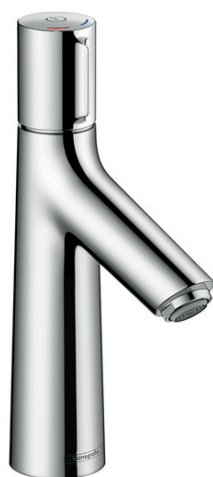

Talis Select S

Talis Select S 100 Mitigeur de lavabo

Surfaces: **chromé** Numéro d'article: **72042000**

Description

Caractéristiques

- ComfortZone 100
- ouverture / fermeture du débit par simple pression du bouton Select
- bec fixe
- jet normal
- débit: 5 l/min
- limiteur de température réglable
- garniture de vidage 1 ¼"
- convient au chauffe-eau instantané
- ACS 16 ACC NY 226, valide jusqu'au 08.07.2021

Détails de l'article

GTIN

4011097770208

Technologie

Prix de design

DESIGN PLUS
Sanitär Heizung Klima

reddot award 2015
winner

Certificats

Photo du produit