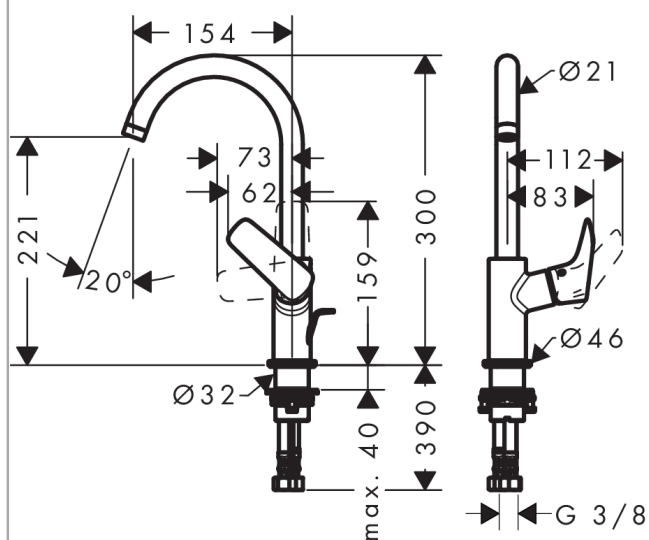

Logis

Logis 210 Mitigeur lavabo bec haut

Surfaces: chromé Numéro d'article: 71130000

Description

Caractéristiques

- ComfortZone 210
- bec orientable
- Longueur 154 mm
- jet normal
- débit: 5 l/min
- cartouche céramique M1
- limiteur de température réglable
- garniture de vidage 1 ¼"
- convient au chauffe-eau instantané
- bec orientable à 120°
- ACS 12 ACC LY 352, valide jusqu'au 20.06.2017

Détails de l'article

GTIN

4011097738482

Technologie

Certificats

Photo du produit

Plan géométral

Schéma d'écoulement