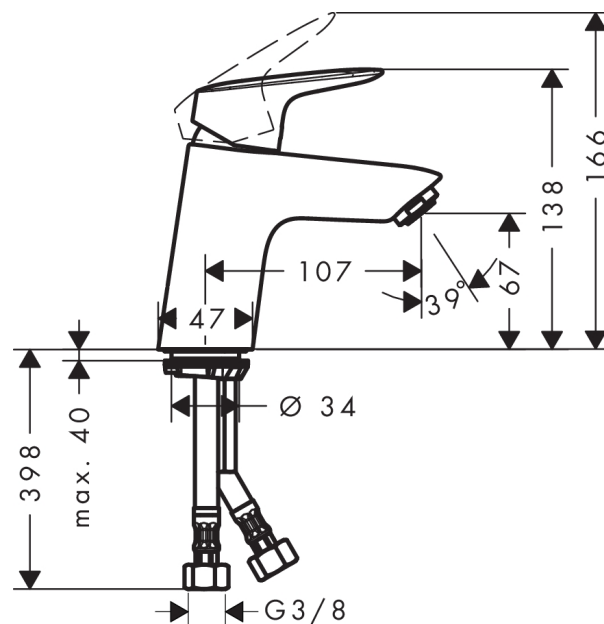

Logis

Logis 70 Mitigeur lavabo avec Push open

Surfaces: **chromé** Numéro d'article: **71077000**

Description

Caractéristiques

- ComfortZone 70
- bec fixe
- Longueur 107 mm
- jet normal
- débit: 5 l/min
- cartouche céramique M2
- limiteur de température réglable
- bonde Push-Open 1 ¼
- convient au chauffe-eau instantané
- ACS 12 ACC LY 352, valide jusqu'au 20.06.2017

Plan géométral

Logis

Logis 70 Mitigeur lavabo avec Push open

Surfaces: chromé Numéro d'article: 71077000

Schéma d'écoulement