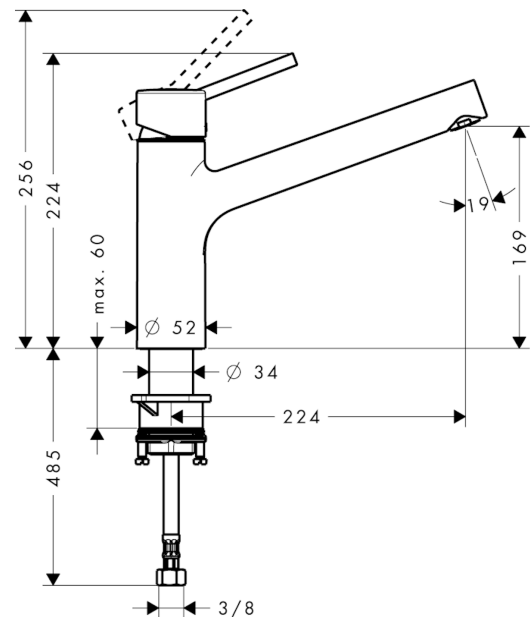

Talis S

Talis S. Mitigeur cuisine

Surfaces: **chromé** Numéro d'article: **32851000**

Description

Caractéristiques

- bec orientable à 150°
- jet normal
- débit: 16 l/min sous 3 bars de pression
- cartouche céramique M2
- raccordement flexible G 3/8
- convient au chauffe-eau instantané
- E0, C1, A2, U3
- ACS 12 ACC LY 352, valide jusqu'au 20.06.2017

Détails de l'article

GTIN

4011097521558

Technologie

Certificats

Photo du produit

Plan géométral

Schéma d'écoulement