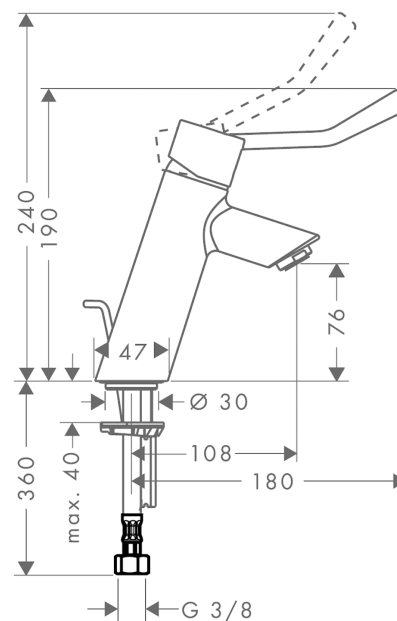

Plan géométral