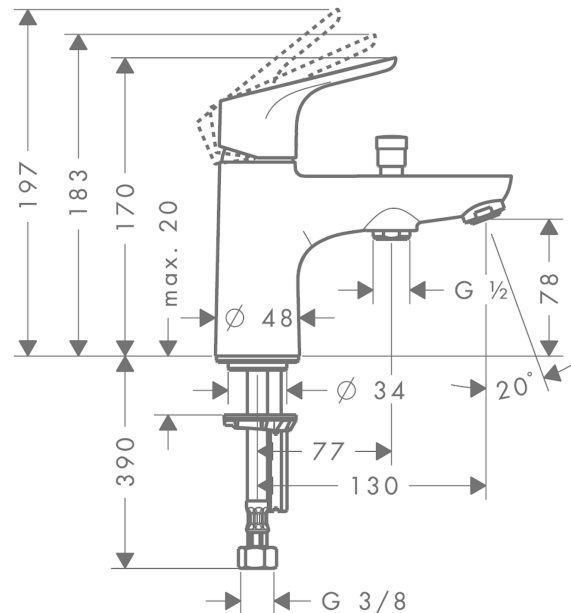

Focus

Focus Mitigeur bain/douche monotrou avec cartouche à 2 vitesses

Surfaces: **chromé** Numéro d'article: **31938000**

Description

Caractéristiques

- Longueur 130 mm
- type de raccordement: raccordement flexible G 3/8
- jet normal
- débit: 20 l/min sous 3 bars de pression
- cartouche céramique M2
- limiteur de température réglable
- inverseur à retour automatique
- Convient au chauffe-eau instantané
- 2 sorties = 2 fonctions
- E3/1, C2, A2, U3
- comprenant: inverseur
- ACS 13 ACC LY 527, valide jusqu'au 06.09.2018
- NF-375-M1-16/2

Détails de l'article

GTIN

4011097646336

Technologie

Certificats

Photo du produit

Plan géométral

Focus

Focus Mitigeur bain/douche monotrou avec cartouche à 2 vitesses

Surfaces: **chromé** Numéro d'article: **31938000**

Schéma d'écoulement