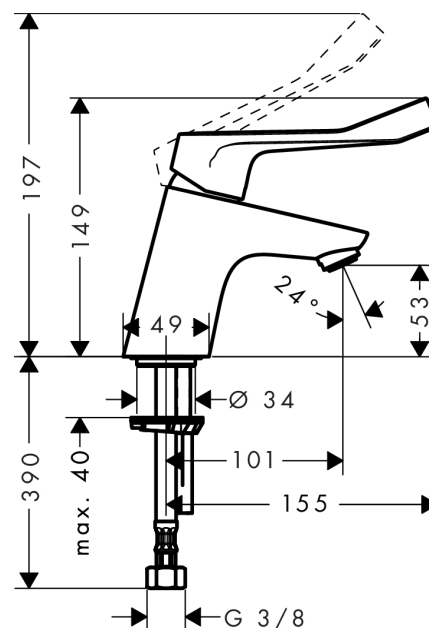

Focus

Focus Care 70 Mitigeur lavabo sans tirette ni vidage avec poignée extra longue

Surfaces: **chromé** Numéro d'article: **31914000**

Description

Caractéristiques

- ComfortZone 70
- longueur de la poignée 121 mm
- bec fixe
- jet laminaire
- débit: 5 l/min
- cartouche céramique M2
- limiteur de température réglable
- sans tirette ni vidage
- convient au chauffe-eau instantané
- ACS 12 ACC LY 352, valide jusqu'au 20.06.2017

Détails de l'article

GTIN

4011097757421

Technologie

Certificats

Photo du produit

Plan géométral

Schéma d'écoulement