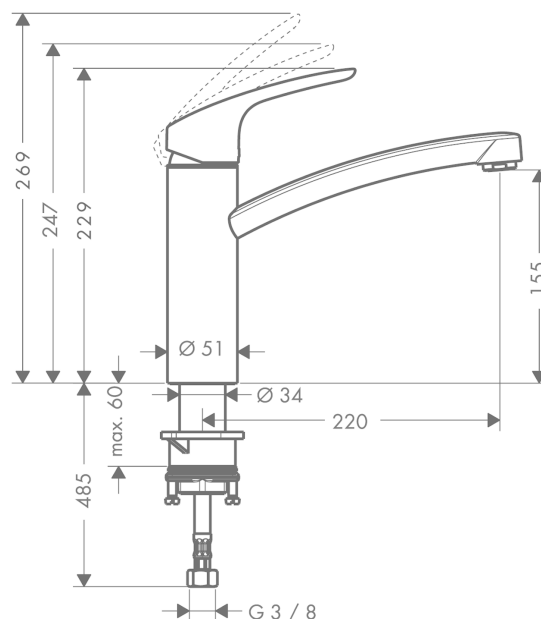

Focus

Focus Eco C3. Mitigeur Cuisine

Surfaces: **chromé** Numéro d'article: **31816000**

Description

Caractéristiques

- ComfortZone 160
- CoolStart : démarrage en eau froide en position de poignée centrée
- bec orientable à 360°
- cartouche céramique M2
- raccordement flexible G 3/8
- convient au chauffe-eau instantané
- E0, C3, A2, U3
- ACS 12 ACC LY 352, valide jusqu'au 20.06.2017
- NF-375-M1-16/2

Détails de l'article

GTIN

4011097646312

Technologie

Certificats

Photo du produit

Plan géométral

Schéma d'écoulement