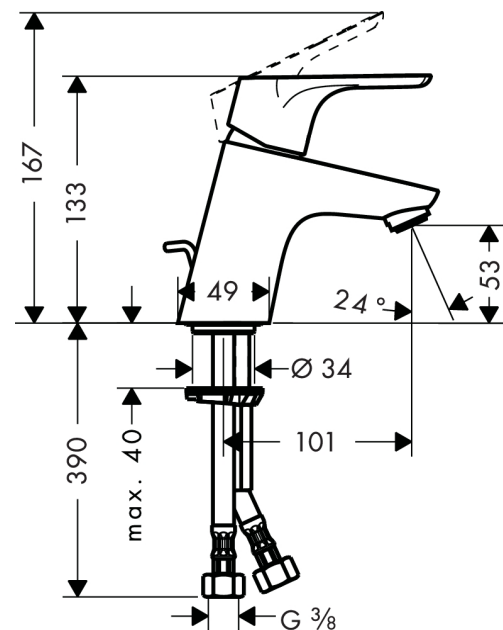

Focus

Focus 70 CH3 CoolStart Mitigeur lavabo

Surfaces: **chromé** Numéro d'article: **31539000**

Description

Caractéristiques

- ComfortZone 70
- CoolStart : démarrage en eau froide en position de poignée centrée
- bec fixe
- Longueur 101 mm
- jet normal
- débit: 5 l/min
- cartouche céramique M2
- limiteur de température réglable
- garniture de vidage 1 ¼"
- convient au chauffe-eau instantané
- ACS 12 ACC LY 352, valide jusqu'au 20.06.2017

Détails de l'article

GTIN

4011097734026

Technologie

Prix de design

Certificats

Photo du produit

Plan géométral

Focus

Focus 70 CH3 CoolStart Mitigeur lavabo

Surfaces: **chromé** Numéro d'article: **31539000**

Schéma d'écoulement