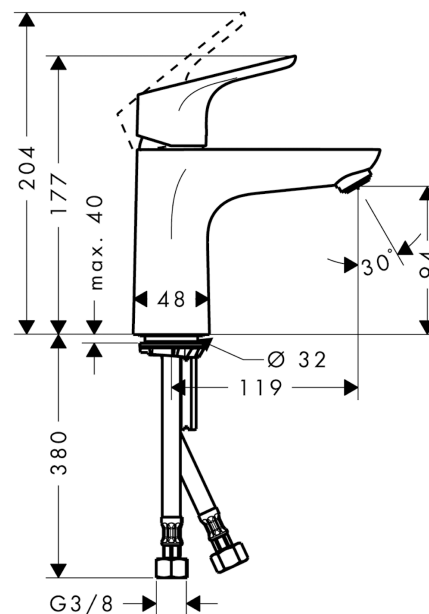

Focus

Focus 100 Mitigeur de lavabo sans tirette ni vidage

Surfaces: **chromé** Numéro d'article: **31517000**

Description

Caractéristiques

- ComfortZone 100
- bec fixe
- Longueur 119 mm
- débit: 5 l/min
- cartouche céramique M2
- limiteur de température réglable
- sans tirette ni vidage
- convient au chauffe-eau instantané
- ACS 12 ACC LY 352, valide jusqu'au 20.06.2017

Plan géométral

Focus

Focus 100 Mitigeur de lavabo sans tirette ni vidage

Surfaces: **chromé** Numéro d'article: **31517000**

Schéma d'écoulement