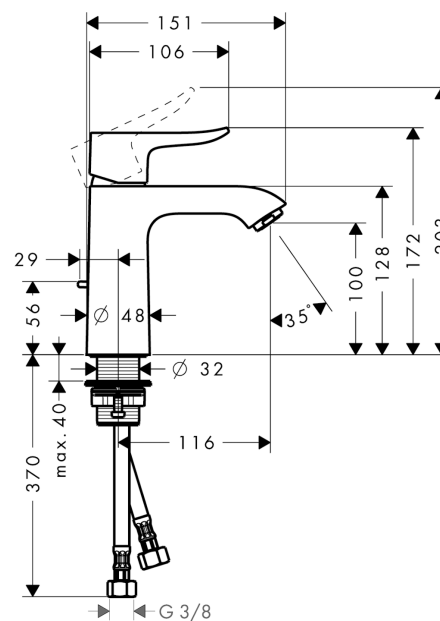

Metris

Metris 110 Mitigeur de lavabo

Surfaces: **chromé** Numéro d'article: **31080000**

Description

Caractéristiques

- ComfortZone 110
- bec fixe
- Longueur 116 mm
- jet normal
- débit: 5 l/min
- cartouche céramique M2
- limiteur de température réglable
- garniture de vidage 1 ¼"
- convient au chauffe-eau instantané
- E0, C2, A3, U3
- ACS 11 ACC LY 069, valide jusqu'au 10.06.2016

Détails de l'article

GTIN

4011097660967

Technologie

Certificats

Photo du produit

Plan géométral

Schéma d'écoulement