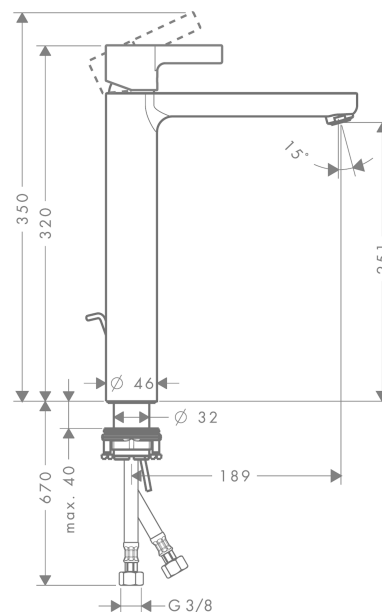

Plan géométral