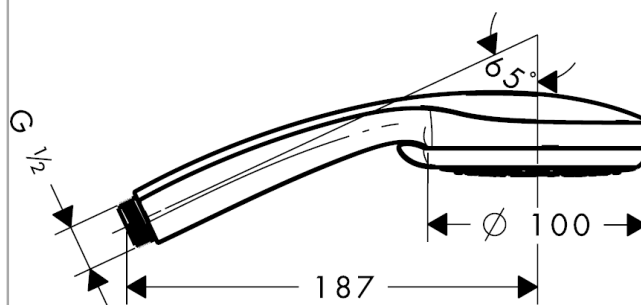

Croma 100

Douchette Croma 100 Vario

Surfaces: **chromé** Numéro d'article: **28535000**

Description

Caractéristiques

- diamètre: 100 mm
- changement de jet en tournant l'extrémité de la douchette
- jet Rain, jet normal, jet shampooing, jet massage
- débit: 18 l/min sous 3 bars de pression
- filtre nettoyeur
- Convient au chauffe-eau instantané
- ACS 13 ACC NY 045, valide jusqu'au 05.03.2018
- NF-375-M1-16/2

Détails de l'article

GTIN

4011097537306

Technologie

Certificats

Photo du produit

Plan géométral

Schéma d'écoulement

Les valeurs de consommation ont été mesurées dans la pratique, avec les robinetteries correspondantes (thermostat/mélangeur/vanne sous crépi)