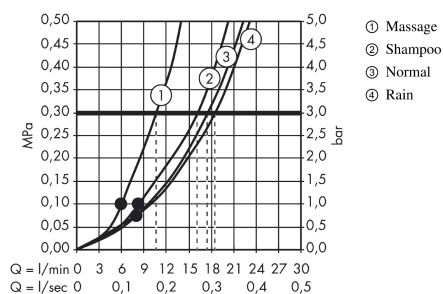

Croma 100

Douchette Croma 100 Vario

Surfaces: **chromé** Numéro d'article: **28535000**

Description

Caractéristiques

- diamètre: 100 mm
- changement de jet en tournant l'extrémité de la douchette
- jet Rain, jet normal, jet shampooing, jet massage
- débit: 18 l/min sous 3 bars de pression
- filtre nettoyeur
- Convient au chauffe-eau instantané
- ACS 13 ACC NY 045, valide jusqu'au 05.03.2018
- NF-375-M1-16/2

Détails de l'article

GTIN

4011097537306

Technologie

Certificats

Photo du produit

Plan géométral

Schéma d'écoulement

Les valeurs de consommation ont été mesurées dans la pratique, avec les robinetteries correspondantes (thermostat/mélangeur/vanne sous crépi)