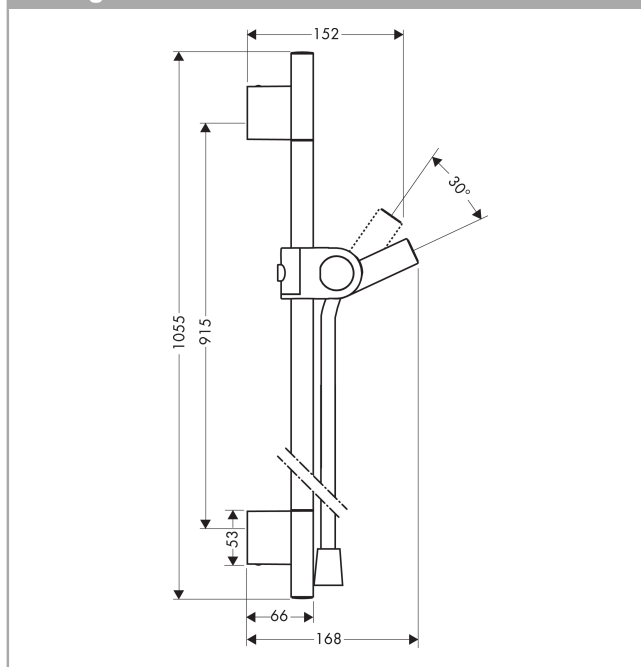

Axor Uno

Barre de douche

Surfaces: **chromé**

Numéro d'article: **27989000**

Description

Caractéristiques

- type de barre de douche: tube en laiton chromé
- barre de 22 mm de diamètre
- curseur métallique chromé
- curseur réglable
- supports muraux chromés métalliques
- supports muraux chromés

Se composant de

- Isiflex. Flexible de douche 1,60 m (#28276XXX)
- Isiflex Flexible de douche 1,60 m (#28276USA)

Détails de l'article

GTIN

4011097398792

Photo du produit

Plan géométral

Axor Uno

Barre de douche

Surfaces: **chromé**

Numéro d'article: **27989000**

Exemple de montage