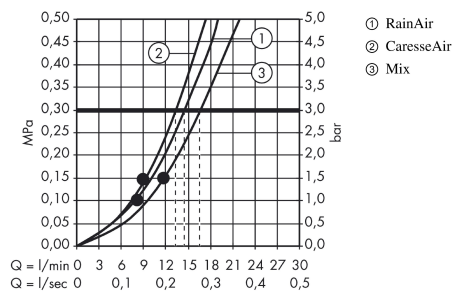

Détails de l'article

GTIN

4011097679617

Technologie

Certificats

Photo du produit

Plan géométral

Raindance

Set Raindance Select S 150 / Unica'S Puro 0,65 m

Surfaces: **blanc/chromé** Numéro d'article: **27802400**

Schéma d'écoulement

Les valeurs de consommation ont été mesurées dans la pratique, avec les robinetteries correspondantes (thermostat/mélangeur/vanne sous crépi)