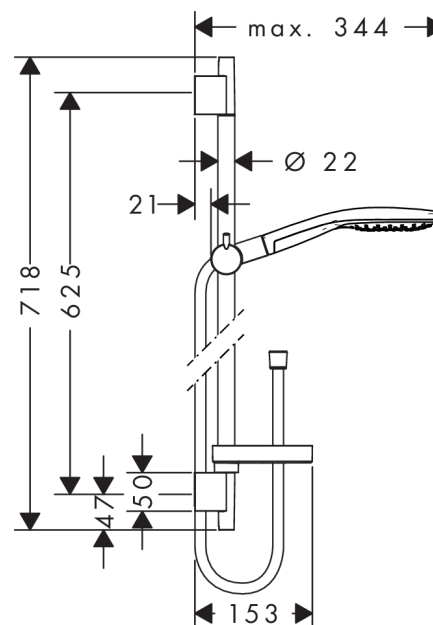

Raindance

Set Raindance Select S 150 / Unica'S Puro 0,65 m

Surfaces: **blanc/chromé** Numéro d'article: **27802400**

Description

Caractéristiques

- jet CaresseAir, jet Mix, jet RainAir
- changement de jet via le bouton Select
- diamètre: 150 mm
- écrou tournant côté douchette évitant la torsion du flexible
- Angle d'inclinaison du curseur 90°, pivote de gauche à droite et de haut en bas
- débit: 16 l/min sous 3 bars de pression
- supports muraux chromés synthétique
- ACS 13 ACC NY 145, valide jusqu'au 06.05.2018

Se composant de

- Douchette Raindance Select S 150 3jet (#28587XXX)
- Barre de douche Unica.S Puro 0,65 m (#28632XXX)
- Casetta'S Puro. Porte-savon (#28679XXX)
- Isiflex. Flexible de douche 1,60 m (#28276XXX)

Détails de l'article

GTIN

4011097679617

Technologie

Certificats

Photo du produit

Plan géométral

Raindance

Set Raindance Select S 150 / Unica'S Puro 0,65 m

Surfaces: **blanc/chromé** Numéro d'article: **27802400**

Schéma d'écoulement

Les valeurs de consommation ont été mesurées dans la pratique, avec les robinetteries correspondantes (thermostat/mélangeur/vanne sous crépi)