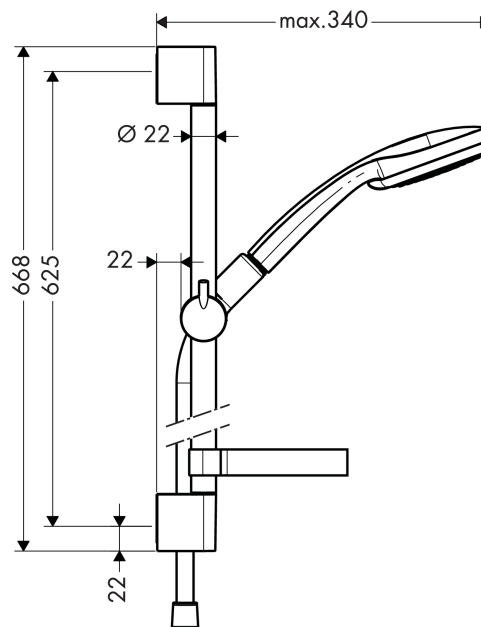

Croma 100

Set Croma 100 Vario EcoSmart / Unica'C 0,65 m

Surfaces: chromé Numéro d'article: 27776000

Description

Caractéristiques

- jet shampooing, jet massage, jet Rain, jet normal
- changement de jet en tournant l'extrémité de la douchette
- diamètre: 100 mm
- Angle d'inclinaison du curseur 90°, pivote de gauche à droite et de haut en bas
- débit: 9 l/min sous 3 bars de pression
- ACS 13 ACC NY 145, valide jusqu'au 06.05.2018

Se composant de

- Douchette Croma 100 Vario EcoSmart (#28537XXX)
- Barre de douche Unica'C 0,65 m (#27611XXX)
- Casetta'C. Porte-savon (#28678XXX)
- Isiflex. Flexible de douche 1,60 m (#28276XXX)

Détails de l'article

GTIN

4011097537528

Technologie

Certificats

Photo du produit

Plan géométral

Schéma d'écoulement

Les valeurs de consommation ont été mesurées dans la pratique, avec les robinetteries correspondantes (thermostat/mélangeur/vanne sous crêpi)

Croma 100

Set Croma 100 Vario EcoSmart / Unica'C 0,65 m

Surfaces: chromé Numéro d'article: 27776000

Exemple de montage