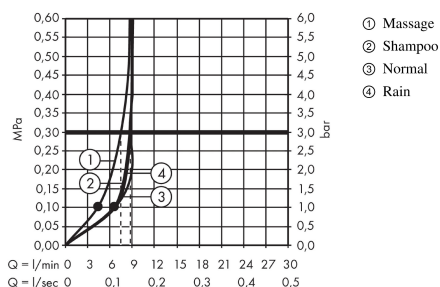

Croma 100

Set Croma 100 Vario EcoSmart / Unica'C 0,65 m

Surfaces: chromé Numéro d'article: 27776000

Description

Caractéristiques

- jet shampooing, jet massage, jet Rain, jet normal
- changement de jet en tournant l'extrémité de la douchette
- diamètre: 100 mm
- Angle d'inclinaison du curseur 90°, pivote de gauche à droite et de haut en bas
- débit: 9 l/min sous 3 bars de pression
- ACS 13 ACC NY 145, valide jusqu'au 06.05.2018

GTIN

4011097537528

Technologie

Certificats

Photo du produit

Plan géométral

Schéma d'écoulement

Les valeurs de consommation ont été mesurées dans la pratique, avec les robinetteries correspondantes (thermostat/mélangeur/vanne sous crêpi)