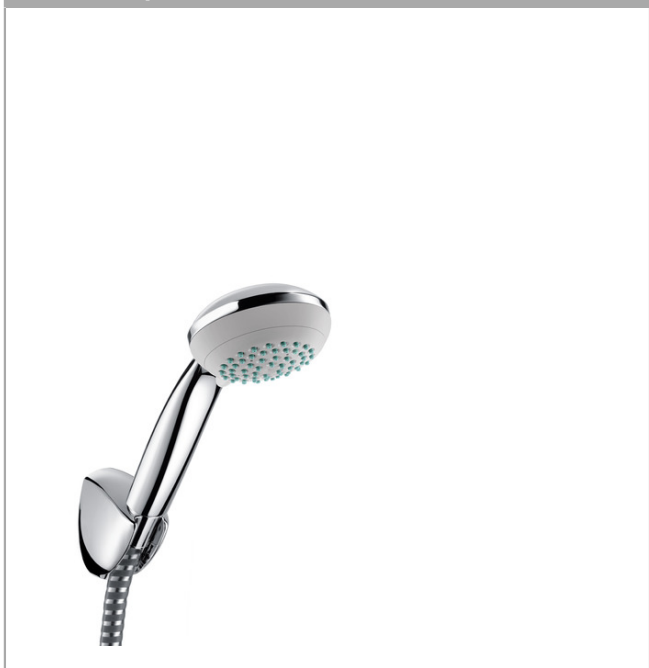

Crometta 85

Set Porter'C 1,60m/Crometta 85 Vario

Surfaces: chromé Numéro d'article: 27559000

Description

Caractéristiques

- jet normal, jet vario
- changement de jet en tournant l'extrémité de la douchette
- débit: 17 l/min sous 3 bars de pression
- ACS 13 ACC NY 145, valide jusqu'au 06.05.2018

Se composant de

- Douchette Crometta 85 Variojet (#28562XXX)
- Porter'C. Support mural (#27521XXX)
- Metaflex. Flexible de douche 1,60 m (#28266XXX)

Détails de l'article

GTIN

4011097570242

Technologie

Certificats

Photo du produit