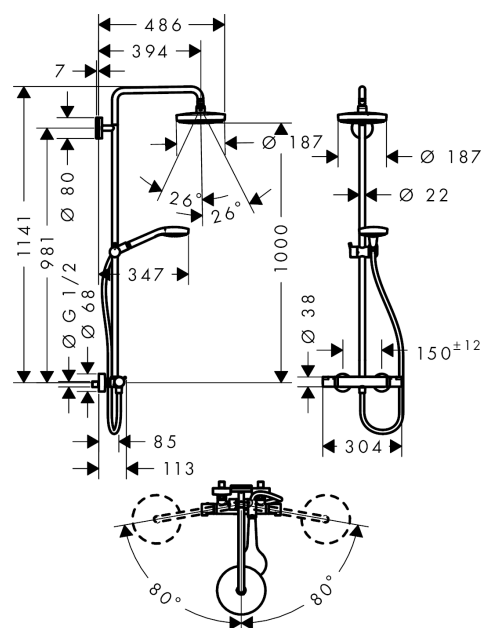

Croma Select S

Showerpipe Croma Select S 180 2jet

Surfaces: **blanc/chromé** Numéro d'article: **27253400**

Description

Caractéristiques

- douche de tête Croma Select S 180 2jet
- diamètre: 180 mm
- douche de tête orientable
- jet Rain, jet IntenseRain
- changement de jet via le bouton Select
- débit du jet IntenseRain (sous 3 bars de pression): 16 l/min
- débit du jet Rain (sous 3 bars de pression): 16 l/min
- longueur du bras de douche: 400 mm
- bras de douche pivotant
- thermostatique Ecostat Comfort
- butée de confort à 40° C
- limiteur d'eau chaude réglable
- entraxe 150 mm ± 12 mm
- support de douchette réglage en hauteur

Se composant de

- Isiflex. Flexible de douche 1,60 m (#28276XXX)
- Douche de tête Croma Select S 180 2jet (#26522XXX)
- Douchette Croma Select S 110 Multi (#26800XXX)

Détails de l'article

GTIN

4011097745114

Technologie

Photo du produit

Plan géométral

Croma Select S

Showerpipe Croma Select S 180 2jet

Surfaces: **blanc/chromé** Numéro d'article: **27253400**

Schéma d'écoulement