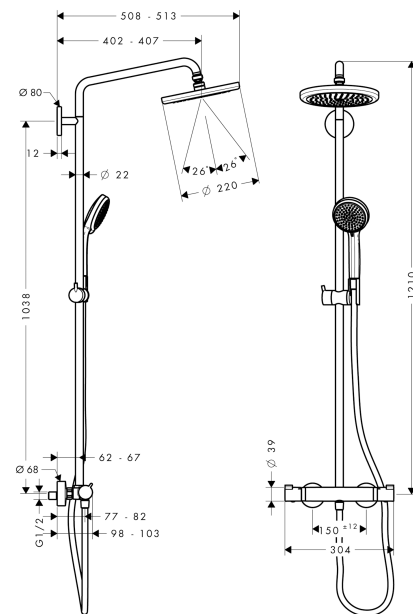

##### Caractéristiques

- douche de tête Croma 220
- diamètre: 220 mm
- douche de tête orientable
- jet RainAir
- débit du jet RainAir (sous 3 bars de pression): 9 l/ min
- longueur du bras de douche: 400 mm
- bras de douche pivotant
- thermostatique Ecostat Comfort
- butée de confort à 40° C
- limiteur d'eau chaude réglable
- entraxe 150 mm  $\pm$  12 mm
- support de douchette réglage en hauteur
- convient au chauffe-eau instantané à partir de 18 kW si la pression minimum est de 1,5 bars
- tube recoupable par le bas

#### Photo du produit

#### Plan géométral

**Croma**

**Showerpipe Croma 220 EcoSmart, bras de douche 400 mm pivotant**

Surfaces: **chromé** Numéro d'article: **27188000**

## Schéma d'écoulement

**Croma**

**Showerpipe Croma 220 EcoSmart, bras de douche 400 mm pivotant**

Surfaces: **chromé** Numéro d'article: **27188000**

**Exemple de montage**