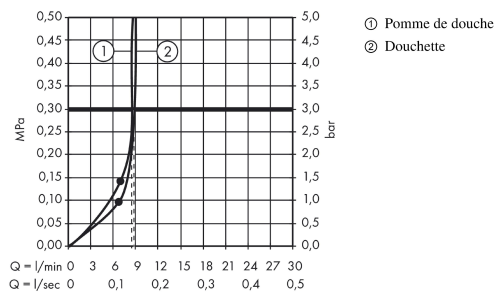

Croma

Showerpipe Croma 220 EcoSmart, bras de douche 400 mm pivotant

Surfaces: **chromé** Numéro d'article: **27188000**

Schéma d'écoulement