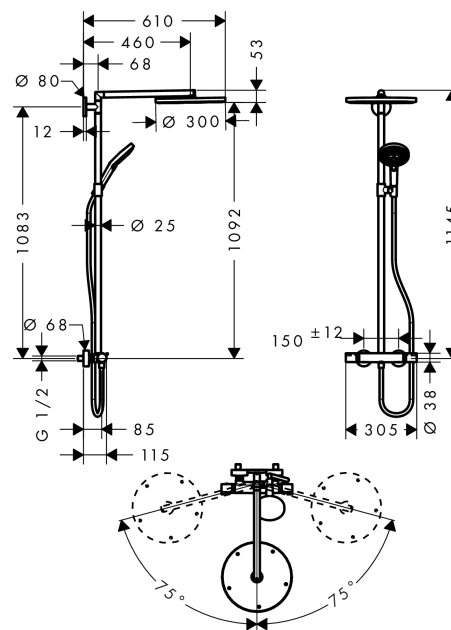

#### Caractéristiques

- douche de tête Raindance S 300 Air
- diamètre: 300 mm
- jet RainAir
- débit du jet RainAir (sous 3 bars de pression): 17 l/min
- disque de jet entièrement chromé
- longueur du bras de douche: 460 mm
- bras de douche pivotant
- thermostatique Ecostat Comfort
- butée de confort à 40° C
- limiteur d'eau chaude réglable
- entraxe 150 mm ± 12 mm
- support de douchette réglage en hauteur
- ne convient pas au chauffe-eau instantané
- ACS 12 ACC LY 312, valide jusqu'au 10.10.2017

### Technologie

### Plan géométral