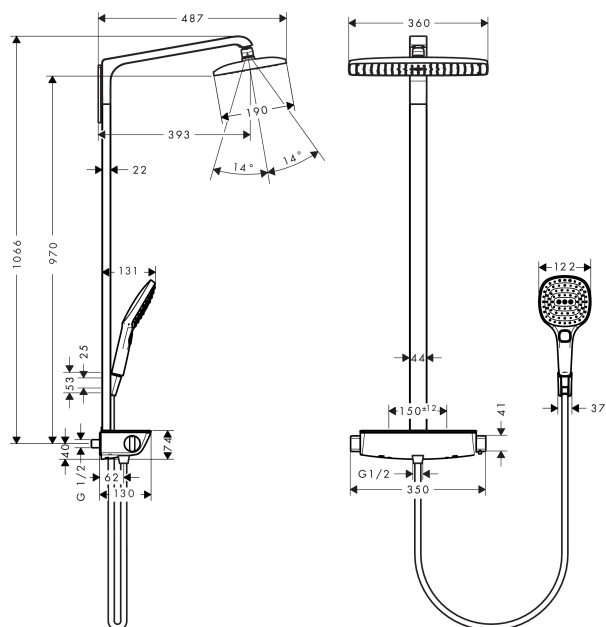

Raindance Select

Showerpipe Raindance Select E 360 1jet, Bras de douche 380mm

Surfaces: **chromé** Numéro d'article: **27112000**

Description

Caractéristiques

- douche de tête Raindance E 360 Air
- diamètre: 360 x 190 mm
- douche de tête orientable
- jet RainAir
- débit du jet RainAir (sous 3 bars de pression): 17 l/min
- disque de jet entièrement chromé
- longueur du bras de douche: 380 mm
- thermostatique Ecostat Select
- grande tablette
- finiton de la tablette: chromé ou blanche
- butée de confort à 40° C
- limiteur d'eau chaude réglable
- entraxe 150 mm ± 12 mm
- ACS 11 ACC LY 509, valide jusqu'au 24.04.2017

Se composant de

- Porter'S. Support mural (#28331XXX)
- Isiflex. Flexible de douche 1,60 m (#28276XXX)
- Douchette Raindance Select E 120 3jet (#26520XXX)

Détails de l'article

GTIN

4011097679549

Technologie

Certificats

Photo du produit

Plan géométral

Raindance Select

Showerpipe Raindance Select E 360 1jet, Bras de douche 380mm

Surfaces: chromé Numéro d'article: 27112000

Schéma d'écoulement

Raindance Select

Showerpipe Raindance Select E 360 1jet, Bras de douche 380mm

Surfaces: chromé Numéro d'article: 27112000

Exemple de montage