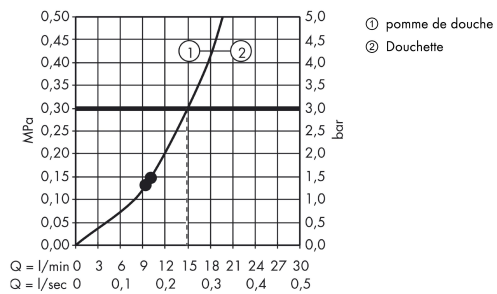

Raindance Select

Showerpipe Raindance Select E 360 1jet, Bras de douche 380mm

Surfaces: **chromé** Numéro d'article: **27112000**

Description

Caractéristiques

- douche de tête Raindance E 360 Air
- diamètre: 360 x 190 mm
- douche de tête orientable
- jet RainAir
- débit du jet RainAir (sous 3 bars de pression): 17 l/min
- disque de jet entièrement chromé
- longueur du bras de douche: 380 mm
- thermostatique Ecostat Select
- grande tablette
- finiton de la tablette: chromé ou blanche
- butée de confort à 40° C
- limiteur d'eau chaude réglable
- entraxe 150 mm ± 12 mm
- ACS 11 ACC LY 509, valide jusqu'au 24.04.2017

Certificats

Photo du produit

Plan géométral

Raindance Select

Showerpipe Raindance Select E 360 1jet, Bras de douche 380mm

Surfaces: chromé Numéro d'article: 27112000

Schéma d'écoulement

Raindance Select