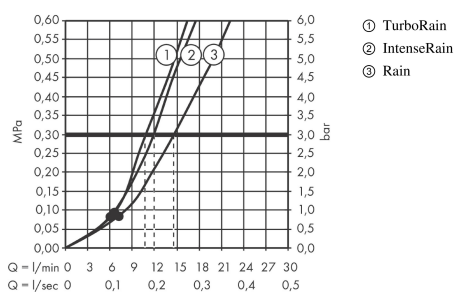

Croma Select S
Combi douche Vario 0,65m / Ecostat Comfort
 Surfaces: **blanc/chromé** Numéro d'article: **27013400**

Description

Caractéristiques

- comprenant : douchette, thermostatique de douche, barre de douche, curseur, flexible de douche
- jet Rain, jet Turbo Rain, jet IntenseRain
- changement de jet via le bouton Select
- écrou tournant côté douchette évitant la torsion du flexible
- l'angle d'inclinaison coulissant peut être ajusté sur 45°
- débit: 15 l/min sous 3 bars de pression

Détails de l'article

GTIN

4011097745152

Technologie

Photo du produit

Plan géométral

Schéma d'écoulement

Les valeurs de consommation ont été mesurées dans la pratique, avec les robinetteries correspondantes (thermostat/mélangeur/vanne sous crépi)