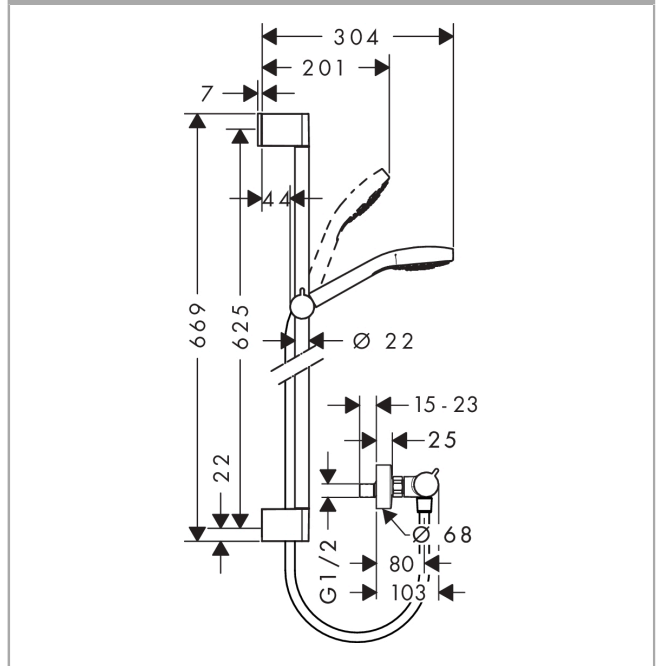

Croma Select S
Combi douche Vario 0,65m / Ecostat Comfort
 Surfaces: **blanc/chromé** Numéro d'article: **27013400**

Description

Caractéristiques

- comprenant : douchette, thermostatique de douche, barre de douche, curseur, flexible de douche
- jet Rain, jet Turbo Rain, jet IntenseRain
- changement de jet via le bouton Select
- écrou tournant côté douchette évitant la torsion du flexible
- l'angle d'inclinaison coulissant peut être ajusté sur 45°
- débit: 15 l/min sous 3 bars de pression

Détails de l'article

GTIN

4011097745152

Technologie

Photo du produit

Plan géométral

Schéma d'écoulement

Les valeurs de consommation ont été mesurées dans la pratique, avec les robinetteries correspondantes (thermostat/mélangeur/vanne sous crépi)

Croma Select S
Combi douche Vario 0,65m / Ecostat Comfort
Surfaces: **blanc/chromé** Numéro d'article: **27013400**

Exemple de montage